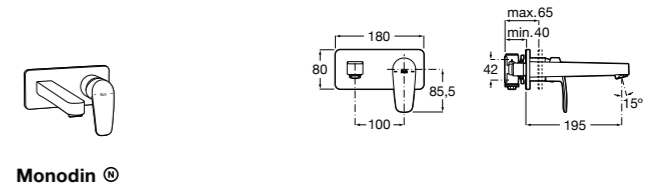

Monodin ©

5A3L98C00 Встраиваемый смеситель для раковины.

525220603 Универсальный монтажный блок для встраиваемого смесителя для раковины.