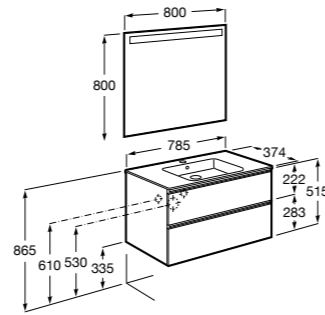

The Gap Compact ®

1. **851497XXX** UNIK - Комплект мебели с 2 ящиками и раковиной (смеситель располагается по центру).
   851528XXX PASC - Комплект мебели с 2 ящиками и раковиной (смеситель располагается по центру) и зеркала Eidos.
   816826339 Набор из 2 ножек 335 мм для мебели UNIK с 2 ящиками.
   816826458 Набор из 2 ножек 335 мм для мебели UNIK с 2 ящиками.