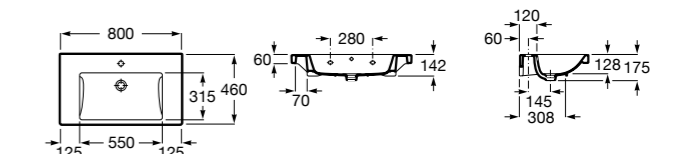

The Gap

3270M0000 Настенная или накладная керамическая раковина. Смеситель не входит в комплект.