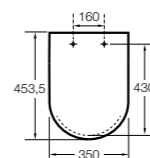

Victoria

801B60..B Сиденье и крышка с креплениями из нержавеющей стали для унитаза. Материал SUPRALIT®.

801B66..B Сиденье и крышка с креплениями из пластика. Материал SUPRALIT®.

801B62..B Сиденье и крышка с механизмом «мягкое закрытие» для унитаза. Материал SUPRALIT®.

801398004 Сиденье и крышка для унитаза, пластик.