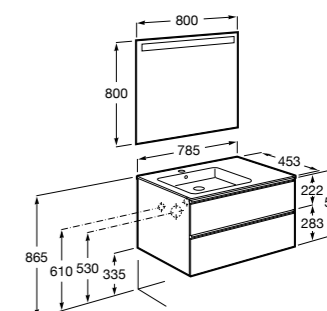

Beyond

851357XXX UNIK - Комплект мебели с двумя ящиками и раковиной из материала FINECERAMIC®. Ножки и смеситель не входят в комплект.

Inspira

851088XXX Мебельный модуль, совместим с полустраиваемыми раковинами формы ROUND / SOFT. Раковина и смеситель не входят в комплект. Влагостойкая столешница.

851096XXX Мебельный модуль, совместим с полустраиваемыми раковинами формы SQUARE. Раковина и смеситель не входят в комплект. Влагостойкая столешница.

816815339 Комплект из 2-х ножек.

Carmen

857135XXX Модуль для раковины.

3270A0000 Раковина с одним отверстием для смесителя.

3270A0003 Раковина с тремя отверстиями под смеситель.

Heima

851002XXX Мебельный модуль для раковины с рабочей поверхностью. Раковина и смеситель не входят в комплект. Модуль дополнительно обработан защитой от влаги.

851040XXX PACK - Комплект мебели, раковины и зеркала с подсветкой LED Smartlight. Компактный сифон. Раковина, ножки и смеситель не входят в комплект. Модуль дополнительно обработан защитой от влаги.

856925331 Комплект из 2-х ножек.

Inspira

851076XXX UNIK - Комплект мебели и раковины. Компактный сифон. Ножки и смеситель не входят в комплект.

816815339 Комплект из 2-х ножек.

Prisma

855945XXX UNIK - Комплект мебели и раковины. Компактный сифон. Ножки и смеситель не входят в комплект.

855929XXX PACK - Комплект мебели, раковины и зеркала Prisma Basic со встроенной LED-подсветкой. Компактный сифон. Ножки и смеситель не входят в комплект.

Inspira

851080XXX Мебельный модуль для накладной раковины. Раковина и смеситель не входят в комплект. Влагостойкая столешница.

816815339 Комплект из 2-х ножек.

Prisma

855952XXX UNIK - Комплект мебели и раковины. Компактный сифон. Ножки и смеситель не входят в комплект.