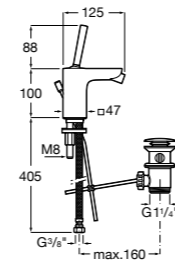

Pais

5A606DC00 Смеситель для биде с ручкой-джойстиком, регулятором направления потока, донным клапаном и гибкой подводкой.