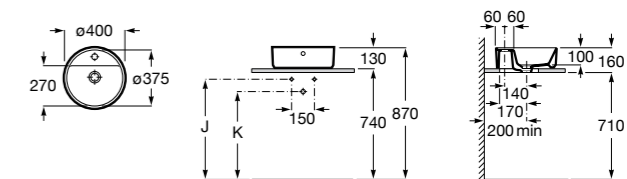

The Gap Round

3270MK000 Накладная или встраиваемая керамическая раковина с отверстием под смеситель. Смеситель не входит в комплект.