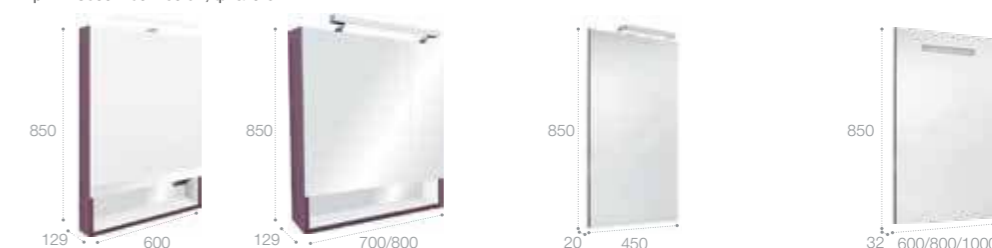

Зеркальный шкаф

LED-светильник, блок с розеткой, включение от общего выключателя
 Стр. 252

Арт. ZRU9302748 60 см, белый матовый
 Арт. ZRU9302885 60 см, белый глянец
 Арт. ZRU9302751 60 см, фиолетовый
 Арт. ZRU9302749 70 см, белый матовый
 Арт. ZRU9302886 70 см, белый глянец
 Арт. ZRU9302752 70 см, фиолетовый
 Арт. ZRU9302750 80 см, белый матовый
 Арт. ZRU9302887 80 см, белый глянец
 Арт. ZRU9302753 80 см, фиолетовый