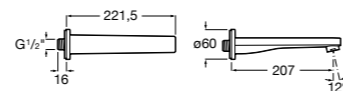

Lanta

5A0803C00 Излив, монтируемый на стену.

Round

525310800 Излив, монтируемый на стену.

Square

525308900 Излив, монтируемый на стену.

5253089.. Излив, монтируемый на стену. Покрытие Everlux.

Smart Shower