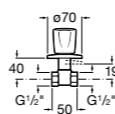

Brava

5A1530C00 Встраиваемый вентиль. 1/2". Синий указатель (холодная).

5A0530C00 Встраиваемый вентиль. 1/2". Красный указатель (горячая).