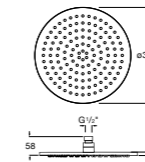

Душевые насадки / встраиваемые

Raindream

5B3150C00 Круглая душевая насадка. Хромированная нержавеющая сталь. Крепится к потолку.

Raindream

5B3250C00 Квадратная душевая насадка. Хромированная нержавеющая сталь. Крепится к потолку.

Raindream

5B2850C00 Квадратная душевая насадка. Хромированная нержавеющая сталь. Кронштейн покупается отдельно.

Raindream

5B2650C00 Круглая душевая насадка. Хромированная нержавеющая сталь. Кронштейн покупается отдельно.

Raindream

5B2750C00 Квадратная душевая насадка. Хромированная нержавеющая сталь. Кронштейн покупается отдельно.

Raindream

5B2550C00 Круглая душевая насадка. Хромированная нержавеющая сталь. Кронштейн покупается отдельно.

Raindream

5B2450C00 Квадратная душевая насадка. Хромированная нержавеющая сталь. Кронштейн покупается отдельно.

Размеры в мм

Rainsense

5B3950.0 Круглая душевая насадка. Покрытие Everlux. Кронштейн покупается отдельно.

Rainsense

5B4050.0 Квадратная душевая насадка. Покрытие Everlux. Кронштейн покупается отдельно.

Rainsense

5B3050C00 Прямоугольная душевая насадка. Хромированный ABS-пластик. Кронштейн покупается отдельно.

Rainsense

5B2250C00 Круглая душевая насадка. Хромированный ABS-пластик. Кронштейн покупается отдельно.

Rainsense

5B2350C00 Квадратная душевая насадка. Хромированный ABS-пластик. Кронштейн покупается отдельно.

Rainsense

5B2950C00 Круглая душевая насадка. Хромированная нержавеющая сталь. Кронштейн покупается отдельно.

5B2150C00 Круглая душевая насадка. Хромированный ABS-пластик. Кронштейн покупается отдельно.

Rainsense

5B3350C00 Круглая душевая насадка. Хромированный ABS-пластик.

Stella

5BF103C00 Душевая насадка с тремя функциями (Rain, Soft и Pulse).