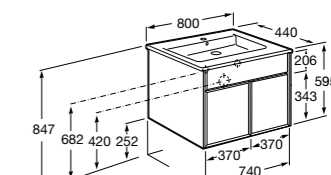

Up

ZRU9303012	Мебельный модуль белый глянцев.
327470000	Раковина The Gap Original 800.