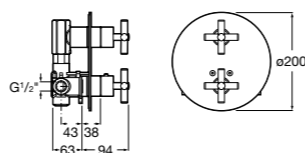

5A0743C00 Встраиваемый термостат для душа.