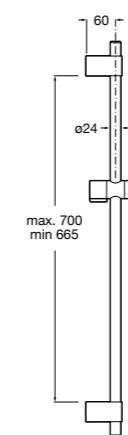

Аксессуары для душа / Штанги

Sensum

5B0405C00 Штанга 800 мм с регулируемым держателем для душа.

5B0405..0 Штанга 800 мм с регулируемым держателем для душа. Покрытие Everlux. ☉