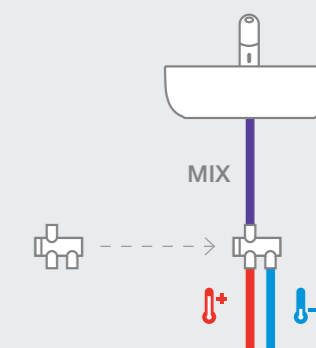

**Краны для писсуаров /
монтируемые на стену /
порционно-нажимные**

Avant
856

505326203

Instant
856

5A9277C00

5A9317C00 Внешняя смывная трубка

☐ Более подробную информацию см. на указанной странице / Размеры в мм.