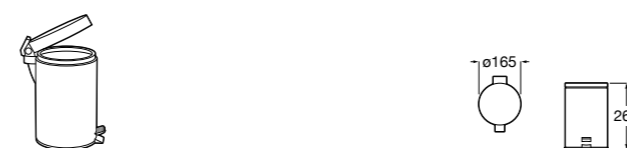

Hotel's
815487001 Мусорный контейнер, 3 литра.