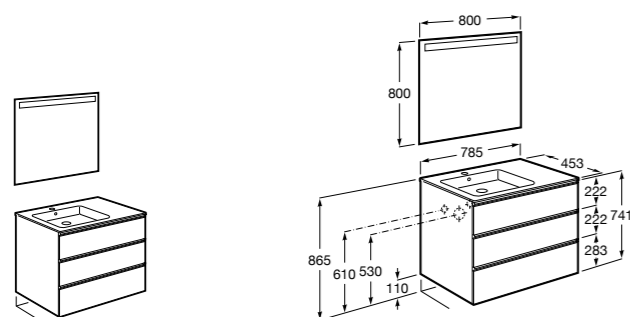

The Gap раковина слева ®

851487XXX	UNIK - Комплект мебели с 3 ящиками и раковины.
851520XXX	РАСК - Комплект мебели с 3 ящиками, раковины и зеркала Eidos.
816827339	Набор из 4 ножек 110 мм для мебели UNIK с 3 ящиками.
816827458	Набор из 4 ножек 110 мм для мебели UNIK с 3 ящиками.

Aneto

857430806	Мебельный модуль белый глянцевый/черный матовый.
32799C000	Раковина Victoria Unik 800.

Lago

857296806	Мебельный модуль белый глянцев.
857296444	Мебельный модуль светлый дуб.
32799C000	Раковина Victoria Unik 800.

Victoria Nord

ZRU9000032	Мебельный модуль белый глянцев.
ZRU9000031	Мебельный модуль венге.
32799C000	Раковина Victoria Unik 800.

Victoria Ice/Black Edition 2 ящика

ZRU9302731	Мебельный модуль белый глянцев.
ZRU9000097	Мебельный модуль черный глянцев.
32799C000	Раковина Victoria Unik 800.

Ronda

ZRU9303004	Мебельный модуль бетон/белый матовый.
ZRU9302965	Мебельный модуль белый глянцев/антрацит.
327470000	Раковина The Gap Original 800.

Victoria Ice Edition 3 ящика

ZRU9302835	Мебельный модуль белый глянцев.
32799C000	Раковина Victoria Unik 800.

Up

ZRU9303012	Мебельный модуль белый глянцев.
327470000	Раковина The Gap Original 800.