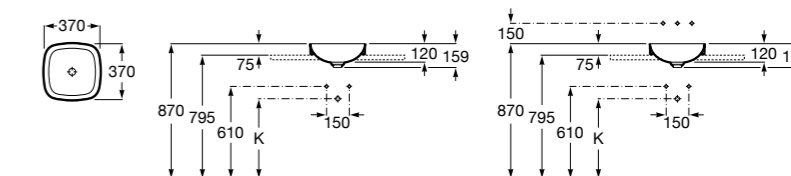

Inspira Square

32753R.0 SQUARE - Полувстраиваемая раковина из материала FINECERAMIC® с фиксированным открытым керамическим выпуском. Смеситель не входит в комплект.