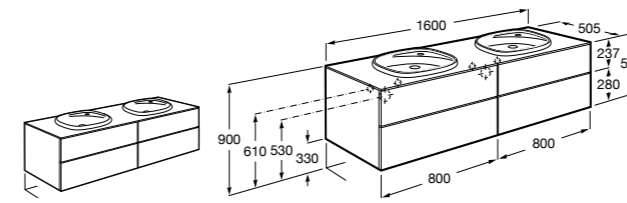

Beyond

851419XXX Мебельный модуль для двух встраиваемых раковин 585 мм. Раковины и смесители не входят в комплект.

Размеры в мм