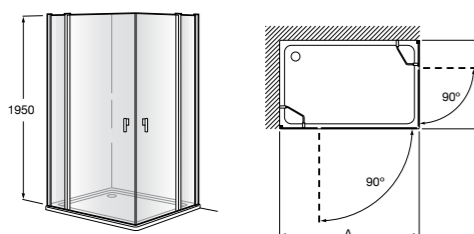

Easy 2PLF

Угловой душ с 2 распашными элементами + 2 фиксированных элемента.

		Минимальное открытие (C)
2PLF (A-B)	От 970 до 1100	615
	От 1101 до 1200	640
	От 1201 до 1400	645