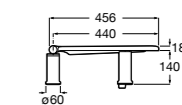

801732..4 Сиденье и крышка с механизмом «мягкое закрытие».

Access Comfort

801B60001 Детские сиденья для унитаза и сиденье на ножках.

Happening infantil

801116..4 Сиденье и крышка с механизмом «мягкое закрытие» для унитаза.