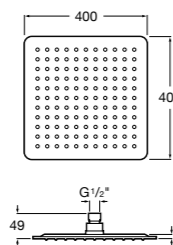

Raindream

5B2850C00 Квадратная душевая насадка. Хромированная нержавеющая сталь. Кронштейн покупается отдельно.