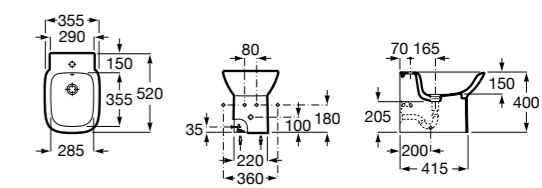

Размеры в мм

Dama

357787000 Биде укороченное приставное к стене, без крышки. Смеситель не входит в комплект.
80678C004 Крышка для укороченного биде с механизмом «мягкое закрывание».
80678B004 Крышка для укороченного биде.