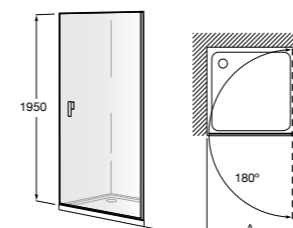

Easy PE

Фронтальное расположение. 1 распашной элемент.

PE (A)	От 670 до 800	
	От 801 до 1000