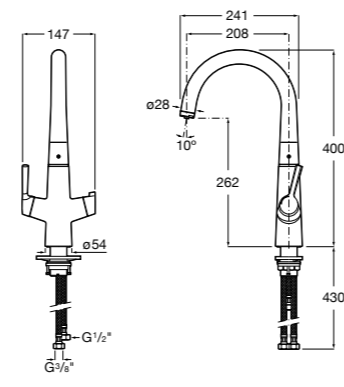

Syra-F ®

5A8C2AC00 Смеситель для кухни с поворотным изливом, функцией подключения к фильтру питьевой воды и гибкой подводкой. В комплекте фильтр с картриджем. Cold start.