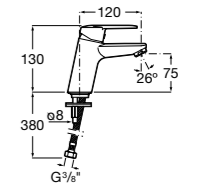

- 5A3J25C0M** Смеситель для раковины, с донным клапаном и гибкой подводкой.

Размеры в мм

**Victoria**

- 5A3H25C0M** Смеситель для раковины, гладкий корпус, с гибкой подводкой.

**Brava**

- 5A4230C00** Кран для раковины (синий указатель).
5A4330C00 Кран для раковины (красный указатель).