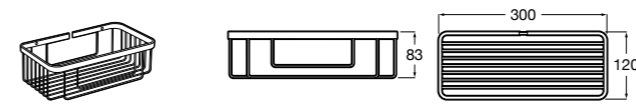

Hotel's
816730001 Контейнер решетчатый.