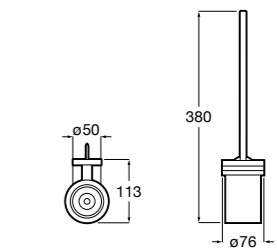

Размеры в мм

**Hotel's****816726001** Настенный держатель для щетки.**Victoria****816666001** Настенный держатель для щетки. Крепление на болты или клей.**Hotel's Classic****815480001** Настенный держатель для щетки.**Victoria****816667001** Настенный держатель для щетки. Крепление на болты или клей.**Rubik****816851001** Настенный держатель для щетки. Хром.
816851024 Настенный держатель для щетки. Черный цвет. ®**Onda ®****3870ZE000** Настенный держатель для щетки.**Twin****816715001** Настенный держатель для щетки. Крепление на болты или клей.**Compas****817434001** Настенный держатель для щетки.