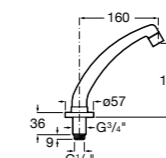

Fluent

5A4A24C00 Кран для раковины с аэратором. Подвод одной воды. Ограничитель расхода 5 л/мин.

Avant

5A7979C00 Кран для раковины, встраиваемый в стену, с длинным изливом, 190 мм. С аэратором.

Fluent

5A4B24C00 Кран для раковины с аэратором. Подвод одной воды. Ограничитель расхода 5 л/мин.

Avant

5A7879C00 Кран для раковины, встраиваемый в стену, с длинным изливом, 150 мм. С аэратором.

Смесители для раковины / встраиваемые / электронные

Avant

5A4279C00 Кран для раковины с аэратором. Подвод одной воды.

Sentronic-E

5A4602C00 Электронный смеситель для раковины, монтируемый на стену. Питание от сети 230 V. Включает источник питания. Необходимо укомплектовать 525874603.

525874603 Внутренняя часть электронного смесителя для раковины, монтируемого в стену. Питание от сети 230 V.

Краны для раковины / монтируемые на стену / порционно-нажимные

Instant

5A7877C00 Монтируемый на стену кран для раковины. С аэратором.

Смесители для раковины / встраиваемые / электронные

Instant Care

5A7977C00 CARE - Монтируемый на стену кран для раковины. С аэратором.

Loft-E

5A3543C00 Встраиваемый электронный смеситель для раковины с сенсором приближения. Питание от четырех щелочных батареек 1,5 V LRG (AA). С блоком предварительного смешивания горячей и холодной воды.

5A3643C00 Встраиваемый электронный смеситель для раковины с сенсором приближения. Питание от сети 230 V. Включает источник питания. С блоком предварительного смешивания горячей и холодной воды.

5A5643C00 Встраиваемый электронный смеситель для раковины с сенсором приближения. Питание от четырех щелочных батареек 1,5 V LRG (AA). Подвод одной воды.