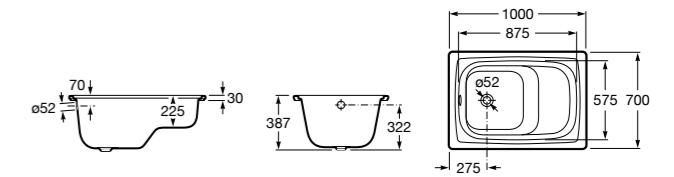

Contesa

Прямоугольная стальная ванна.

	A	B	C	D	E	F	G	Объем, л
7235860000	1700	1525	400	300	310	1255	500	195
7235960000	1600	1425	400	300	310	1157	500	180
7236060000	1500	1325	400	300	310	1057	500	165
7236160000	1400	1225	400	300	310	1000	500	150
7212D06001	1200	1045	415	345	290	825	500	130
7212D07001	1000	875	372	300	275	800	500	90