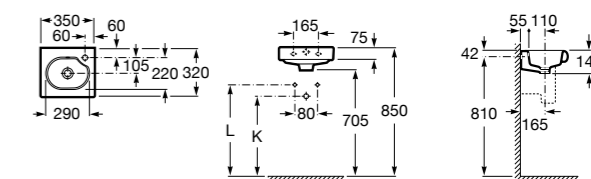

Meridian

327249000 Настенная керамическая раковина. Смеситель не входит в комплект.

337242000 Полуьпедестал для керамической раковины компакт.