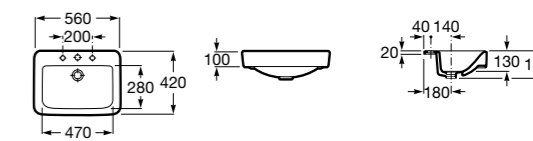

Раковины полувстраиваемые

Senso Square

32751S000 Раковина керамическая, полувстраиваемая. Смеситель не входит в комплект.