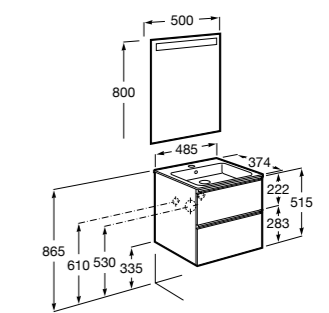

The Gap Compact ®

1. **851494XXX** UNIK - Комплект мебели с 2 ящиками и раковиной (смеситель располагается по центру).
   851525XXX PASC - Комплект мебели с 2 ящиками и раковиной (смеситель располагается по центру) и зеркала Eidos.
   816826339 Набор из 2 ножек 335 мм для мебели UNIK с 2 ящиками.
   816826458 Набор из 2 ножек 335 мм для мебели UNIK с 2 ящиками.