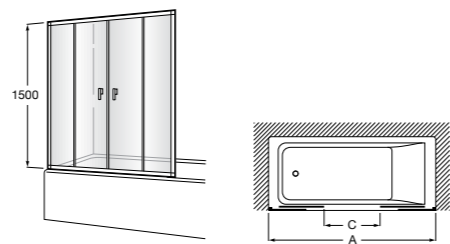

Душевое ограждение для ванны / 3 стены / фронтальное / раздвижные двери

Easy BL4-E

Фронтальное ограждение для ванны. 2 раздвижные створки + 2 фиксированные.

		Минимальное открытие (C)
BL4-E (A)	От 1170 до 1400	390
	От 1401 до 1600	490
	От 1601 до 2000	590