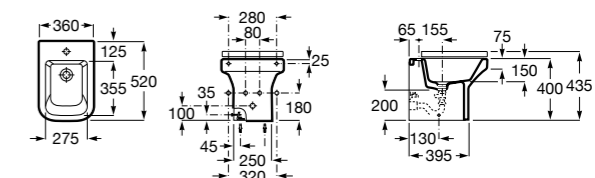

Размеры в мм

Dama

357787000 Биде укороченное приставное к стене, без крышки. Смеситель не входит в комплект.
80678C004 Крышка для укороченного биде с механизмом «мягкое закрывание».
80678B004 Крышка для укороченного биде.