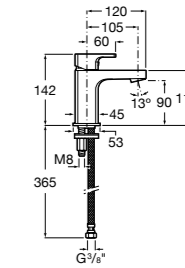

L90C

5A3B01C00 Смеситель для раковины компактный, гладкий корпус, с донным клапаном системы click-clack и гибкой подводкой. Cold start.