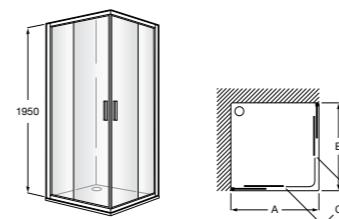

Ura Standard 2L2

L2 - Боковой душ с 1 раздвижным элементом + 1 фиксируемая панель. Для установки еще одного элемента L2, создавая прямой угол 2L2. Прозрачное стекло, профиль цвета – блестящий хром. Предел до стены в открытом виде 25 мм.

Для создания угла Ura 2L2 необходимо заказать 2 элемента Ura L2. Элементы возможно комбинировать между собой или другими совместимыми с Naray L2.

	Ширина (A и B)
AM16507012M	700
AM16507512M	750
AM16508012M	800
AM16509012M	900
AM16510012M	1000
AM16512012M	1200