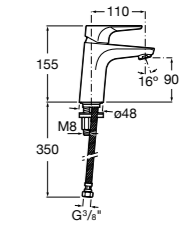

Pals ©

5A306DC00 Смеситель для раковины с ручкой-джойстиком, донным клапаном и гибкой подводкой.

Naia

5A3296C00 Смеситель для раковины, гладкий корпус, с донным клапаном с системой click-clack и гибкой подводкой. Cold start.

5A3A96.0 Смеситель для раковины, гладкий корпус, с гибкой подводкой. Cold start. Покрытие Everflux.

Pals ©

5A326DC00 Смеситель для раковины с ручкой-джойстиком, гладкий корпус, с донным клапаном системы click-clack и гибкой подводкой.

Naia

5A3996C00 Смеситель для раковины, гладкий корпус, Mezzo, с донным клапаном с системой click-clack и гибкой подводкой. Cold start.

Carmen

5A304BC00 Смеситель для раковины, гладкий корпус, с донным клапаном с системой click-clack и гибкой подводкой.

5A314BC00 Смеситель для раковины, гладкий корпус, без донного клапана и с гибкой подводкой.

Naia

5A3D96C00 Смеситель для раковины с аэратором, гладкий корпус, Mezzo Plus, с донным клапаном с системой click-clack и гибкой подводкой. Cold start.

Naia

5A3096C00 Смеситель для раковины с донным клапаном с системой click-clack и гибкой подводкой, Cold start.

Lanta

5A3011C00 Смеситель для раковины с аэратором, с донным клапаном и гибкой подводкой. Cold start.

Lanta

5A3111C00 Смеситель для раковины с аэратором, цепочкой и гибкой подводкой. Cold start.

Atlas

5A3290C0M Смеситель для раковины, гладкий корпус, с аэратором, гибкой подводкой.

5A3290C00 Смеситель для раковины, гладкий корпус, с аэратором, гибкой подводкой. Cold start.

Lanta

5A3A11C00 Смеситель для раковины с аэратором, гладкий корпус, с донным клапаном с системой click-clack и гибкой подводкой. Cold start.

Atlas

5A3990C00 Смеситель для раковины, гладкий корпус, Mezzo, с аэратором и гибкой подводкой. Cold start.

Lanta