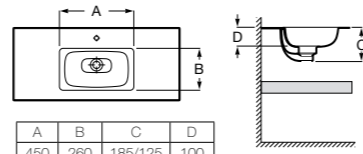

A	B	C	D
450	260	185/125	100
550	310	205/145	120