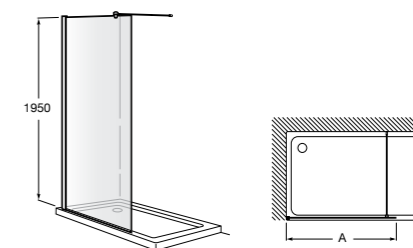

Easy DF

Фиксированная панель.

DF (A)	От 600 до 800
	От 801 до 1000
	От 1001 до 1200