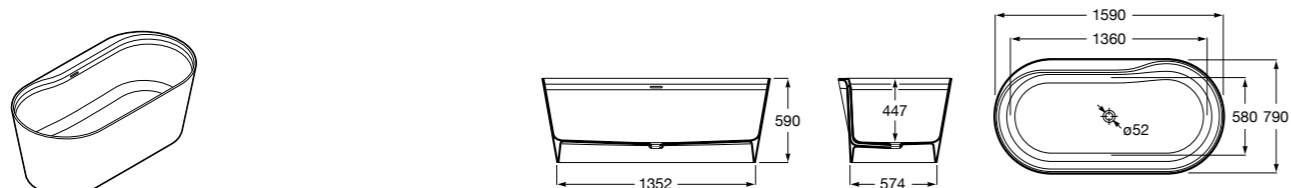

Alena

248467000 Овальная ванна SURFEX®. Интегрированный слив-перелив, донный клапан с системой click-clack, с крышкой Surfex®.