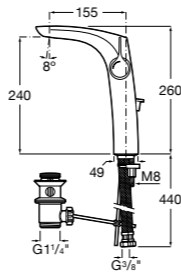

Insignia

5A343AC00 Смеситель для раковины с высоким изливом, с донным клапаном и гибкой подводкой. Cold start.