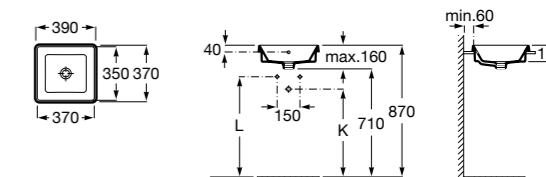

Foro

327872000 Раковина керамическая врезная. Смеситель не входит в комплект.