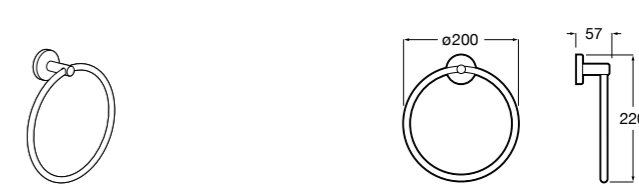

Compas

817362001 Полотенцедержатель в форме кольца.