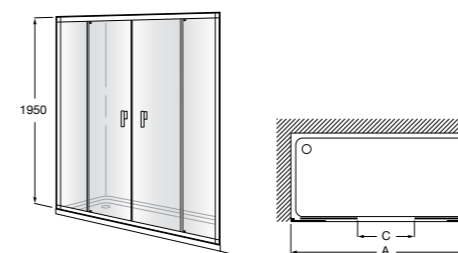

Easy L4-E

Фронтальное расположение. Два раздвижных элемента + 2 фиксированных элемента.

	Минимальное открытие (С)	
L4-E (A)	От 1170 а 1400	390
	От 1401 а 1800	490
	От 1801 а 2000	690