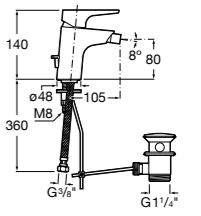

Atlas

5A6090C00 Смеситель для биде с регулятором направления потока, донным клапаном и гибкой подводкой.