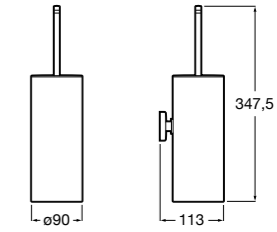

Размеры в мм

**Hotel's****816726001** Настенный держатель для щетки.**Victoria****816666001** Настенный держатель для щетки. Крепление на болты или клей.**Hotel's Classic****815480001** Настенный держатель для щетки.**Victoria****816667001** Настенный держатель для щетки. Крепление на болты или клей.**Rubik****816851001** Настенный держатель для щетки. Хром.
816851024 Настенный держатель для щетки. Черный цвет. ®**Onda ®****3870ZE000** Настенный держатель для щетки.**Twin****816715001** Настенный держатель для щетки. Крепление на болты или клей.**Compas****817434001** Настенный держатель для щетки.