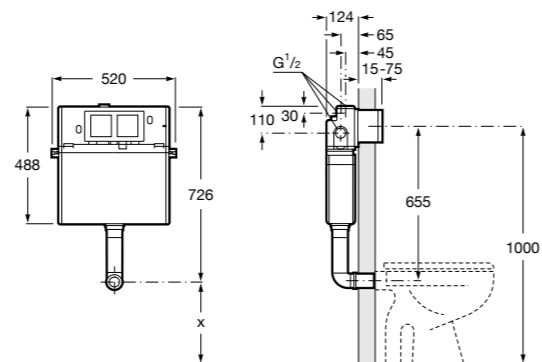

Системы инсталляции Duplo / для высокорасполагаемых бачков