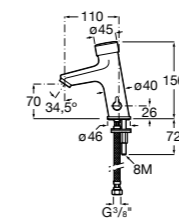

Fluent

1. **5A3A24C00** Смеситель для раковины с аэратором и гибкой подводкой. Ограничитель расхода 5 л/мин