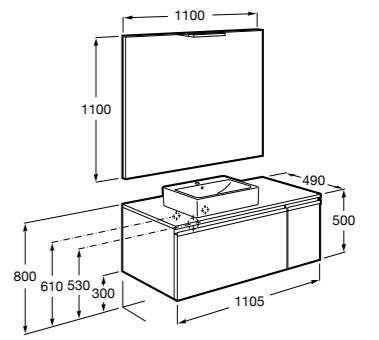

Heima раковина слева

851006XXX Мебельный модуль для раковины с рабочей поверхностью. Раковина и смеситель не входят в комплект. Модуль дополнительно обработан защитой от влаги.

851044XXX PASC - Комплект мебели, раковины и зеркала с подсветкой LED Smartlight. Компактный сифон. Раковина, ножки и смеситель не входят в комплект. Модуль дополнительно обработан защитой от влаги.

856925331 Комплект из 2-х ножек.

Размеры в мм