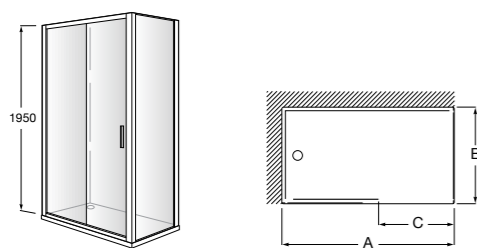

Ura Standard L2-E + LF-C

L2-E - Фронтальное расположение. 1 раздвижной элемент + 1 фиксированный элемент для установки между стенами или 1 боковым фиксированным элементом LF. Прозрачное стекло, цвет профиля: блестящее серебро. Предел до стены в открытом виде 25 мм.

LF - Фиксированный боковой элемент для установки с элементами L2-E или L4-E. Прозрачное стекло.

	Ширина (A)	Открытие (C)
L2-E	A	
AM16210012M	1000	370
AM16211012M	1100	420
AM16212012M	1200	470
AM16213012M	1300	520
AM16214012M	1400	570
AM16215012M	1500	620
AM16216012M	1600	670
LF (B)	B	
AM16407012M	700	
AM16407512M	750	
AM16408012M	800	
AM16409012M	900