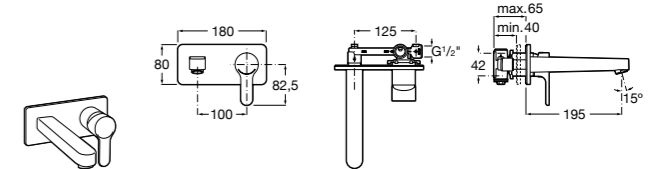

L20

5A3L09C00 Встраиваемый смеситель для раковины. Для установки вместе с арт. 525220603.

525220603 Универсальный монтажный блок для встраиваемого смесителя для раковины.