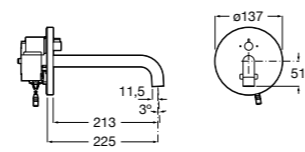

Fluent

5A4A24C00 Кран для раковины с аэратором. Подвод одной воды. Ограничитель расхода 5 л/мин.

Avant

5A7979C00 Кран для раковины, встраиваемый в стену, с длинным изливом, 190 мм. С аэратором.

Fluent

5A4B24C00 Кран для раковины с аэратором. Подвод одной воды. Ограничитель расхода 5 л/мин.

Avant

5A7879C00 Кран для раковины, встраиваемый в стену, с длинным изливом, 150 мм. С аэратором.

Смесители для раковины / встраиваемые / электронные

Avant

5A4279C00 Кран для раковины с аэратором. Подвод одной воды.

Sentronic-E

5A4602C00 Электронный смеситель для раковины, монтируемый на стену. Питание от сети 230 V. Включает источник питания. Необходимо укомплектовать 525874603.

525874603 Внутренняя часть электронного смесителя для раковины, монтируемого в стену. Питание от сети 230 V.

Краны для раковины / монтируемые на стену / порционно-нажимные

Instant

5A7877C00 Монтируемый на стену кран для раковины. С аэратором.

Смесители для раковины / встраиваемые / электронные

Instant Care

5A7977C00 CARE - Монтируемый на стену кран для раковины. С аэратором.

Loft-E

5A3543C00 Встраиваемый электронный смеситель для раковины с сенсором приближения. Питание от четырех щелочных батареек 1,5 V LRG (AA). С блоком предварительного смешивания горячей и холодной воды.

5A3643C00 Встраиваемый электронный смеситель для раковины с сенсором приближения. Питание от сети 230 V. Включает источник питания. С блоком предварительного смешивания горячей и холодной воды.

5A5643C00 Встраиваемый электронный смеситель для раковины с сенсором приближения. Питание от четырех щелочных батареек 1,5 V LRG (AA). Подвод одной воды.