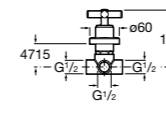

Встраиваемые переключатели

Loft

5A9043C00 1/2" встраиваемый переключатель (2 положения) для ванны или душа.

5A9143C00 1/2" встраиваемый переключатель (3 положения) для ванны или душа.