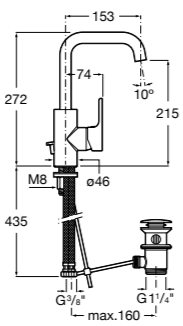

Смесители для раковин / встраиваемые / однорычажные

L20

5A4009C00 Смеситель со средней высотой излива, гибкой подводкой. Cold start.

Insignia

5A353AC00 Встраиваемый смеситель для раковины. Для установки вместе с арт. 525220603.

5A353A..0 Встраиваемый смеситель для раковины. Покрытие Everlux. Для установки вместе с арт. 5252206...

525220603 Универсальный монтажный блок для встраиваемого смесителя для раковины.

5252206.. Универсальный монтажный блок для встраиваемого смесителя для раковины. Покрытие Everlux.