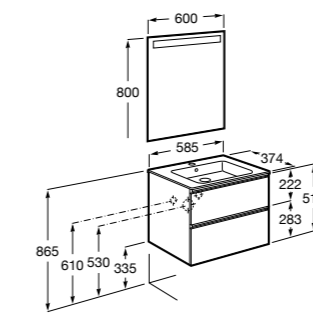

The Gap Compact ®

1. **851495XXX** UNIK - Комплект мебели с 2 ящиками и раковиной (смеситель располагается по центру).
   851526XXX PASC - Комплект мебели с 2 ящиками и раковиной (смеситель располагается по центру) и зеркала Eidos.
   816826339 Набор из 2 ножек 335 мм для мебели UNIK с 2 ящиками.
   816826458 Набор из 2 ножек 335 мм для мебели UNIK с 2 ящиками.