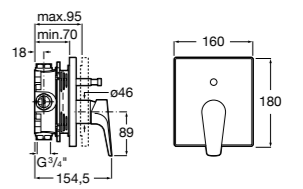

Размеры в мм

Смесители для ванны и душа / монтаж в пол

L90

5A2701C00 Напольный однорычажный смеситель с автоматическим переключателем потока, душевой лейкой, встроенным держателем для душа, гибким шлангом 1,50 м.