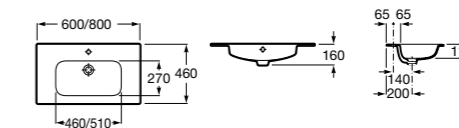

Раковина

Арт. 32799E000 60 x 46 см

Арт. 32799C000 80 x 46 см