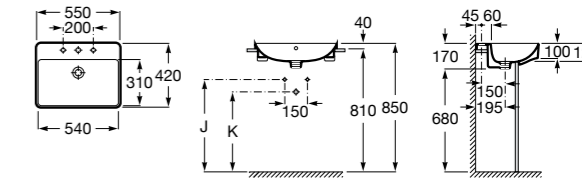

Inspira

32753S..0 Полувстраиваемая раковина из материала FINECERAMIC®. Смеситель не входит в комплект.