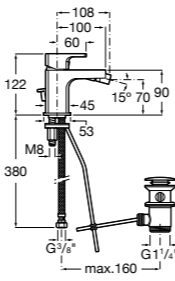

L90C

5A6A01C00 Смеситель для биде с регулятором направления потока, донным клапаном и гибкой подводкой. Cold start.