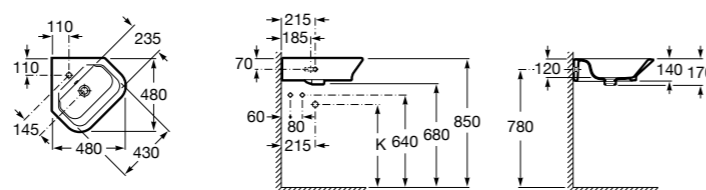

Раковины подвесные угловые

The Gap Original

32747R000 Настенная керамическая раковина. Смеситель не входит в комплект.