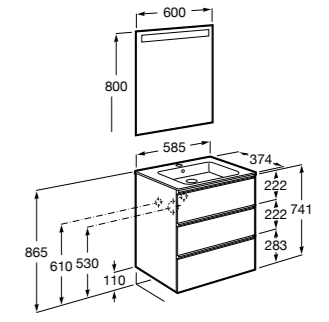

The Gap Compact ®

1. **851498XXX** UNIK - Комплект мебели с 3 ящиками и раковиной (смеситель располагается по центру).
   851529XXX PASC - Комплект мебели с 3 ящиками и раковиной (смеситель располагается по центру) и зеркала Eidos.
   816827339 Набор из 4 ножек 110 мм для мебели UNIK с 3 ящиками.
   816827458 Набор из 4 ножек 110 мм для мебели UNIK с 3 ящиками.