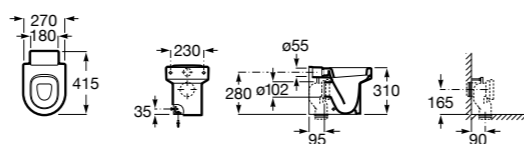

Детские унитазы