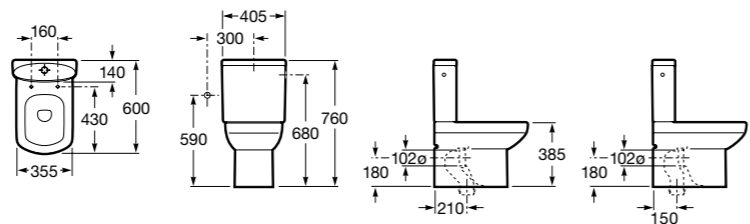

Dama Senso

342518000 Чаша унитаза укороченная приставная с двойным выпуском.

34151B000 Бачок с механизмом двойного смыва 6/3 литра с нижним подводом воды и механизмом для двойного смыва.

ZRU9000040 Сиденье и крышка с функцией быстрого снятия.

ZRU9000041 Сиденье и крышка с механизмом «мягкое закрывание» и быстрого снятия для унитаза.

ZRU9302820 Сиденье и крышка с механизмом «мягкое закрывание» и быстрого снятия для унитаза.

ZRU9302991 Сиденье и крышка тонкие с механизмом «мягкое закрывание» и быстрого снятия для унитаза.

Размеры в мм