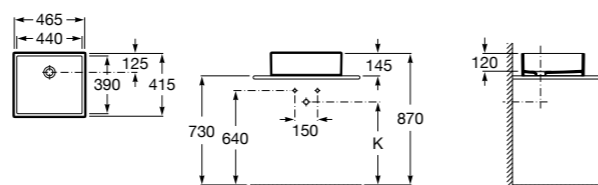

**Diverta**

327111000 Настенная или накладная керамическая раковина. Смеситель не входит в комплект.

Размеры в мм

**Sofia**

32720000 Накладная керамическая раковина. Смеситель не входит в комплект.

**Beyond**