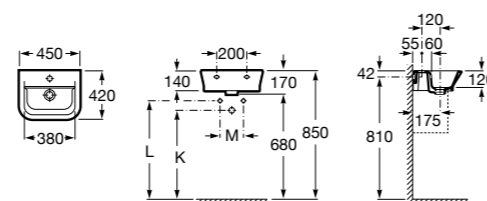

The Gap Original

327477000 Настенная или накладная керамическая раковина. Смеситель не входит в комплект.