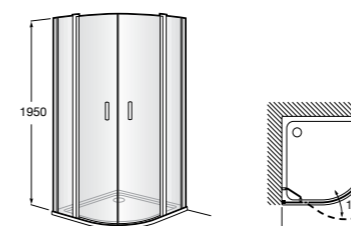

Easy MRF

Угловой душ с 2 распашными элементами + 2 фиксированных элемента.

		Минимальное открытие (C)
MRF (A)	От 750 до 900	650
	От 901 до 1100	650