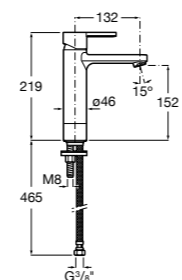

Naia

5A3D96C00 Смеситель для раковины с аэратором, гладкий корпус, Mezzo Plus, с донным клапаном с системой click-clack и гибкой подводкой. Cold start.