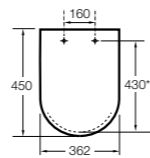

The Gap Square compacto

801730..4 Сиденье и крышка для укороченного унитаза.

801732..4 Сиденье и крышка с механизмом «мягкое закрытие».