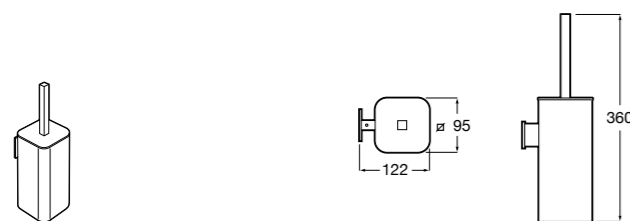

Record

817667001 Настенный держатель для щетки.