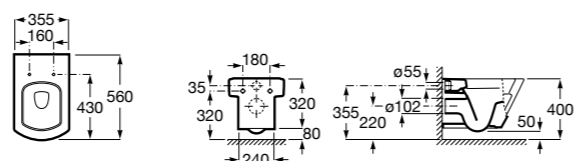

Beyond

3460B7..0 Подвесная чаша Rimless с горизонтальным выпуском, со скрытым креплением. Включает: крепежный комплект. Для установки выберите систему инсталляции Rosa для подвесных унитазов.

801B82..B Сиденье и крышка с механизмом «мягкое закрывание» для унитаза. Материал SUPRALIT®.