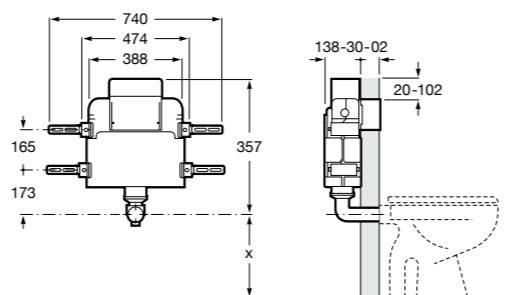

Basic Tank Compact

890080200 BASIC TANK COMPACT - Встраиваемый бачок с двойным смывом для унитаза с высоким или встраиваемым бачком. Минимальная глубина 80 мм. Верхнее гидравлическое соединение. Может быть укомплектован совместимой панелью смыва Roca (в комплект не входит).

Basic Tank под окно

890121200 BASIC TANK ПОД ОКНО - Встраиваемый бачок с двойным смывом для унитаза с высоким или встраиваемым бачком. Минимальная глубина 140 мм. Боковое гидравлическое соединение. Позволяет установить панель смыва сбоку или на фронтальной части. Включает установочный комплект. Может быть укомплектован совместимой панелью смыва Roca (в комплект не входит).