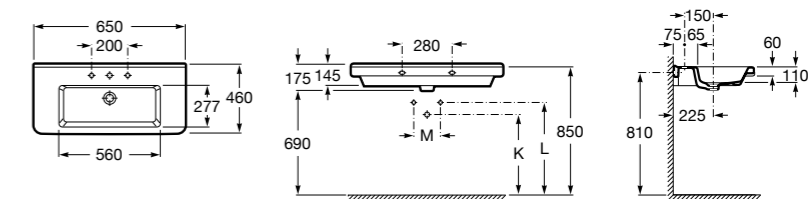

**Dama**

327783000 Настенная керамическая раковина. Смеситель не входит в комплект.

337470000 Пьедестал для керамической раковины.

337471000 Полупьедестал для керамической раковины.

Размеры в мм

Meridian

- 325241000** Настенная керамическая раковина. Смеситель не входит в комплект.
335240000 Пьедестал для керамической раковины.
337241000 Полупьедестал для керамической раковины.