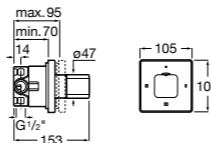

Aqualine Square 3 положения

1. **5A194AC00** SQUARE - Встраиваемый переключатель (3 положения) для ванны или душа. Установка с Арт. 525166803.
   525166903 Скрытый монтажный блок для дивертора на 3 выхода 1/2".