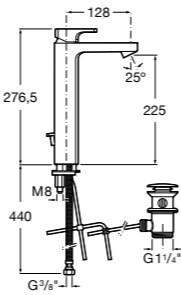

L90

5A3G01C00 Смеситель для раковины с высоким изливом, донным клапаном и гибкой подводкой, Cold start.