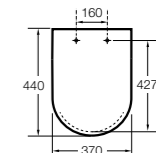

Dama

801782..4 Сиденье и крышка с механизмом «мягкое закрытие» для унитаза.
801780..4 Сиденье и крышка для унитаза.

Dama compacto

80178B..4 Сиденье и крышка для укороченного унитаза.
80178C..4 Сиденье и крышка с механизмом «мягкое закрытие».