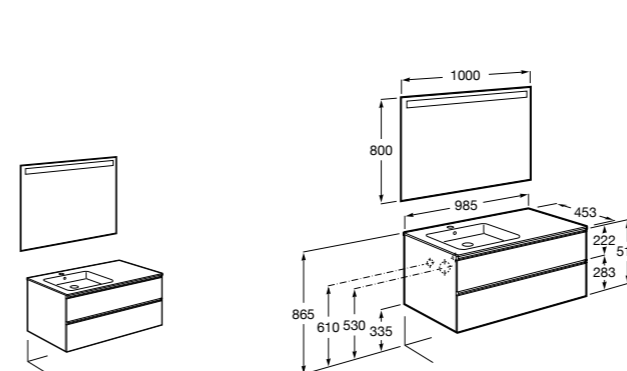

The Gap раковина слева

851481XXX UNIK - Комплект мебели с 2 ящиками и раковины.

851514XXX PACK - Комплект мебели с 2 ящиками, раковины и зеркала Eidos.

816826339 Набор из 2 ножек 335 мм для мебели UNIK с 2 ящиками.

816826458 Набор из 2 ножек 335 мм для мебели UNIK с 2 ящиками.