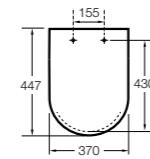

The Gap Comfort

801472..4 Сиденье и крышка с механизмом «мягкое закрытие» для унитаза.

801470..4 Сиденье и крышка для унитаза.