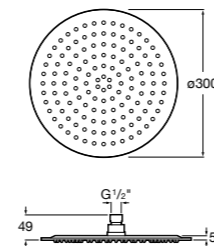

Raindream

5B2750C00 Квадратная душевая насадка. Хромированная нержавеющая сталь. Кронштейн покупается отдельно.