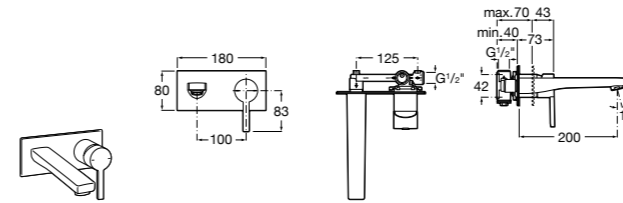

Naia

5A3596C00 Встраиваемый смеситель для раковины. Для установки вместе с арт. 525220603.

5A3596..0 Встраиваемый смеситель для раковины. Покрытие Everlux. Для установки вместе с арт. 5252206...

525220603 Универсальный монтажный блок для встраиваемого смесителя для раковины.

5252206.. Универсальный монтажный блок для встраиваемого смесителя для раковины. Покрытие Everlux.