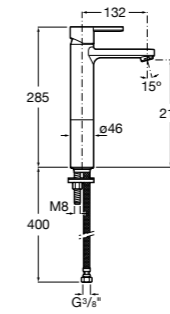

Naia

5A3796C00 Смеситель для раковины, гладкий корпус, с высоким изливом, с донным клапаном с системой click-clack, гибкой подводкой. Cold start.

5A3B96..0 Смеситель для раковины, гладкий корпус, с высоким изливом, с гибкой подводкой. Cold start. Покрытие Everlux.