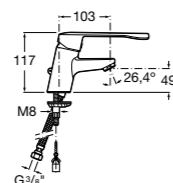

Доступность / смесители, монтируемые на край раковины

Victoria Pro

5A3123C00 PRO - Однорычажный смеситель для раковины с локтевым рычагом управления для людей с ограниченными возможностями, крючком для цепочки и гибкой подводкой.