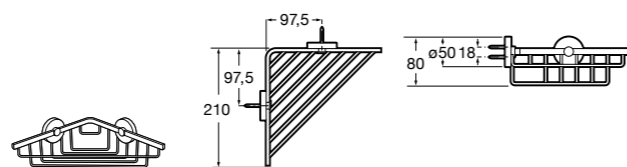

Compas
817364001 Контейнер решетчатый.