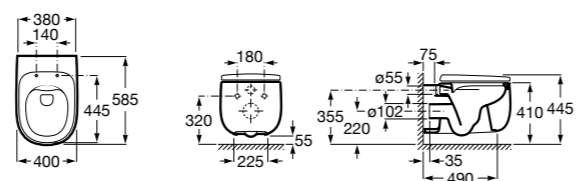

Унитазы подвесные