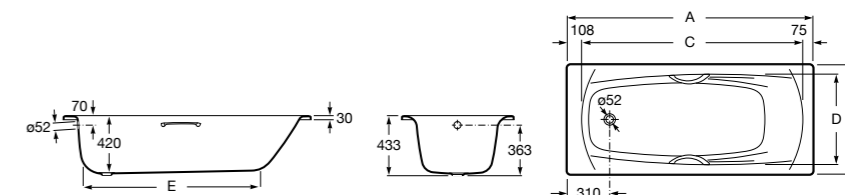

Swing

Прямоугольная стальная ванна с противоскользящим покрытием дна и отверстиями для ручек.

	A	B	C	D	E	Объем, л
2200E0000	1800	800	1617	666	1290	240
2201E0000	1700	750	1188	626	1188	215

291109000 Хромированные ручки для ванны Swing.