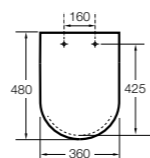

Inspira Square

801532..B SQUARE - Сиденье и крышка с механизмом «мягкое закрытие» для унитаза. Материал SUPRALIT®.

Meridian-N Comfort ©

8012AC..B Сиденье и крышка с креплениями из нержавеющей стали и механизмом «мягкое закрытие» для укороченного унитаза.

8012AB..B Сиденье и крышка с креплениями из нержавеющей стали для укороченного унитаза. Материал SUPRALIT®.