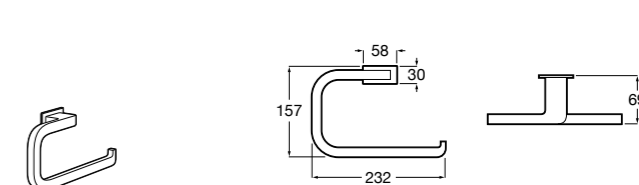

816847024 Полотенцедержатель в форме кольца. Черный. Крепление на болты или клей. ©

Classica

816813001 Полотенцедержатель в форме кольца.

Twin

816711001 Полотенцедержатель в форме кольца. Крепление на болты или клей.