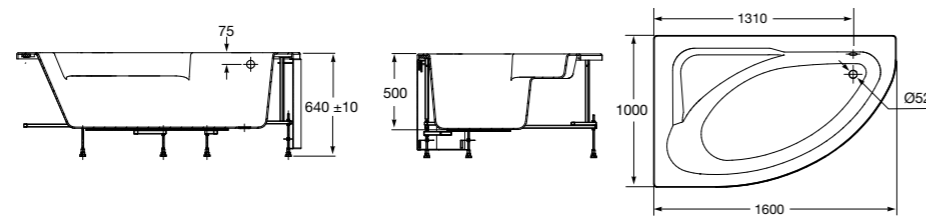

Luna

Акриловая ванна асимметричная, глубина 48 см. Монтажный комплект заказывается отдельно.

	A	B	Объем, л	
7248640000	Левая	1700	1150	350
7248641000	Правая	1700	1150	350

724F185000	Монтажный комплект (каркас, комплект креплений к стене, система слив-перелив полуавтомат).
7259132000	Фронтальная панель левая.
7259133000	Фронтальная панель правая.

Welna

Акриловая ванна асимметричная, глубина 48 см. Монтажный комплект заказывается отдельно.

	A	B	Объем, л	
7248642000	Левая	1600	1000	280
7248643000	Правая	1600	1000	280

724F186000	Монтажный комплект.
7259137000	Фронтальная панель левая.
7259138000	Фронтальная панель правая.