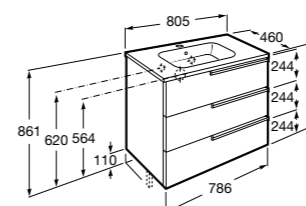

Victoria Ice Edition 3 ящика

ZRU9302835	Мебельный модуль белый глянцев.
32799C000	Раковина Victoria Unik 800.