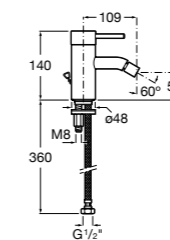

Lanta

5A6111C00 Смеситель для биде с регулятором направления потока, цепочкой и гибкой подводкой.