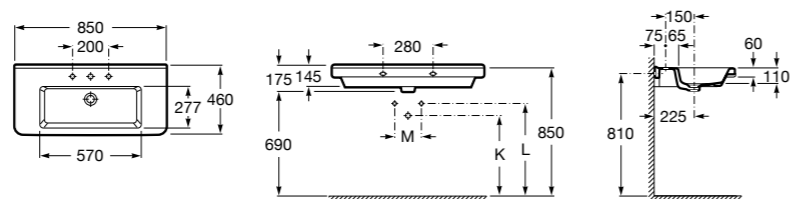

Dama

32781000 Настенная керамическая раковина. Смеситель не входит в комплект.

337470000 Пьедестал для керамической раковины.

337471000 Полупьедестал для керамической раковины.