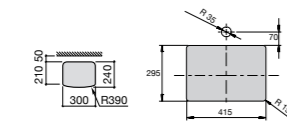

Neo Selene

322307000 Раковина керамическая врезная или встраиваемая снизу. Смеситель не входит в комплект.