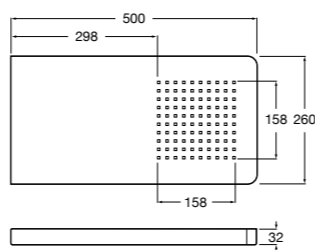

Fit

5B6661C00 Антивандальная душевая насадка.

Душевые форсунки

Форсунка Square

5B3778C00 SQUARE - Душевая форсунка с изменяемым углом потока. Хром.

Форсунка Round

5B3878C00 ROUND - Душевая форсунка с изменяемым углом потока. Хром.