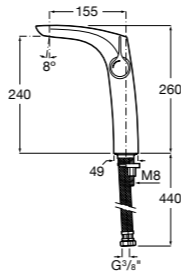

Carmen

5A444BC00 Монтируемый на раковину смеситель с центральным поворотным изливом, донным клапаном и гибкой подводкой.

Смесители для раковин / монтаж на бортик / высокий излив / однорычажные

Insignia

5A343AC00 Смеситель для раковины с высоким изливом, с донным клапаном и гибкой подводкой. Cold start.

Carmen

5A3A4BC00 Смеситель для раковины, гладкий корпус, с донным клапаном click-clack и гибкой подводкой.
5A3B4BC00 Смеситель для раковины, гладкий корпус, с гибкой подводкой.

Insignia

5A3A3AC00 Смеситель для раковины с высоким изливом, гладкий корпус, с донным клапаном с системой click-clack и гибкой подводкой. Cold start.

5A3C3A..0 Смеситель для раковины с высоким изливом, гладкий корпус, с гибкой подводкой. Cold start. Покрытие Everlux.

Brava

5A3130C00 Смеситель для раковины с держателем для цепочки и гибкой подводкой.

L90

5A3G01C00 Смеситель для раковины с высоким изливом, донным клапаном и гибкой подводкой, Cold start.

Pals ©

5A376DC00 Смеситель для раковины с высоким изливом, с ручкой-джойстиком, гладкий корпус, с донным клапаном с системой click-clack и гибкой подводкой.

Lanta

5A3411C00 Смеситель для раковины с высоким изливом, гладкий корпус, с донным клапаном с системой click-clack и гибкой подводкой. Cold start.

Naia

5A3496C00 Смеситель для раковины с высоким изливом, с донным клапаном и гибкой подводкой. Cold start.

Atlas

5A3790COM Смеситель для раковины с высоким изливом, гладкий корпус, с гибкой подводкой.

5A3790C00 Смеситель для раковины с высоким изливом, гладкий корпус, с гибкой подводкой. Cold start.

Naia

5A3796C00 Смеситель для раковины, гладкий корпус, с высоким изливом, с донным клапаном с системой click-clack, гибкой подводкой. Cold start.