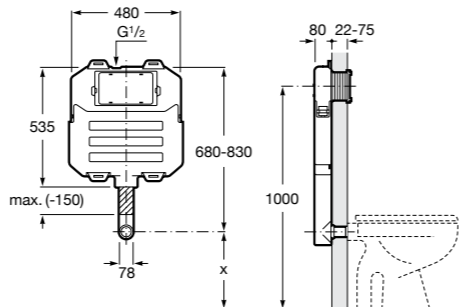

Basic Tank

890090200 BASIC TANK - Встраиваемый бачок с двойным смывом для унитаза с высоким или встраиваемым бачком. Минимальная глубина 124 мм. Верхнее или заднее гидравлическое соединение. Может быть укомплектован совместимой панелью смыва Roca (в комплект не входит).