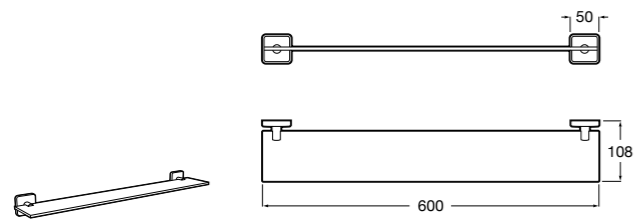

Размеры в мм

Hotel's
816372001 Полочка. Крепления в комплекте.

Twin
816708001 Полочка. Крепления в комплекте.

Victoria
816661001 Полочка. Крепление на болты или клей в комплекте.

Onda ©
Полочка.

	A	B
3870Z0000	500	485
3870Z1000	350	285