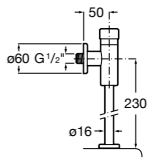

Aqualine Confort

5A9177C00 Нажимной смывной кран для писсуара