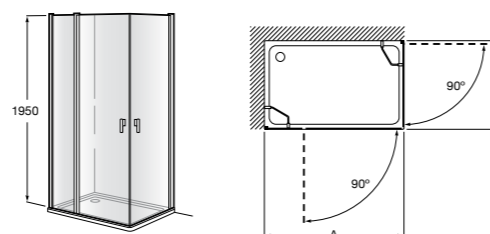

Easy PLF + PL

Фронтальное расположение. 1 распашной элемент + 1 фиксированный элемент + 1 фиксированный элемент сбоку.

		Минимальное открытие (C)
PLF (A)	От 970 до 1100	615
	От 1101 до 1200	640
	От 1201 до 1400	645
PL (B)	От 600 до 800	-
	От 801 до 1000	-