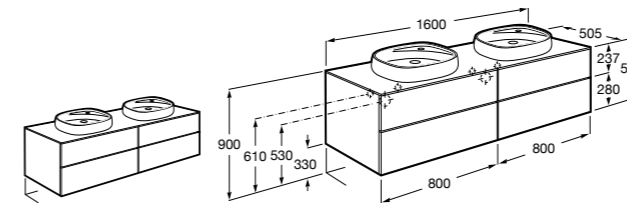

Beyond

851407XXX Мебельный модуль для двух накладных раковин 585 мм (необходимо уточнить совместимость). Раковины и смесители не входят в комплект.