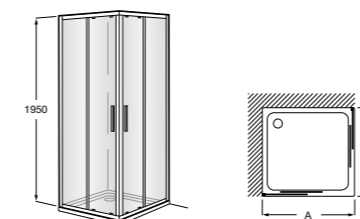

Victoria Standard 2L2

L2 - Боковой душ с 1 раздвижным элементом + 1 фиксируемая панель.

	Ширина (A и B)
AM18807012	700
AM18807512	750
AM18808012	800
AM18809012	900
AM18810012	1000
AM18812012	1200

Размеры в мм