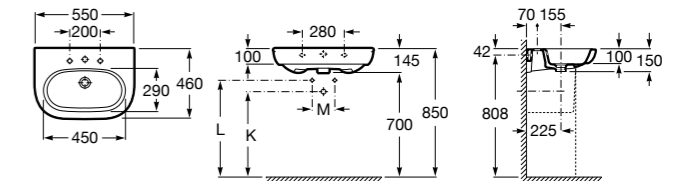

Meridian

1. **325243000** Настенная керамическая раковина. Смеситель не входит в комплект.
   335240000 Пьедестал для керамической раковины.
   337241000 Полупьедестал для керамической раковины.