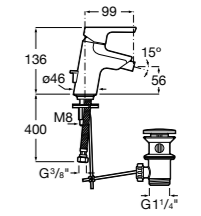

Malva

5A603BC00 Смеситель для биде с регулятором направления потока, донным клапаном и гибкой подводкой.