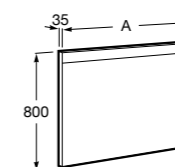

Prisma Comfort

COMFORT - Зеркало с верхней LED-подсветкой, встроенной снизу функцией рассеянного света и системой антизапотевания. Бесконтактное включение с помощью датчика движения.

	A
812277000	1300
812268000	1200
812267000	1100
812266000	1000
812265000	900
812264000	800
812263000	600