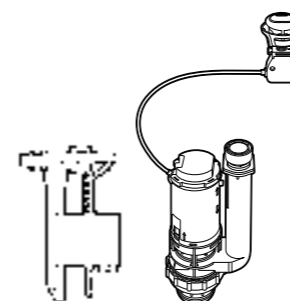

Комплект наливного механизма с боковым подводом

822504100 Комплект наливного механизма с боковым подводом с металлической резьбой и механизмом двойного смыва. См. таблицу совместимости.