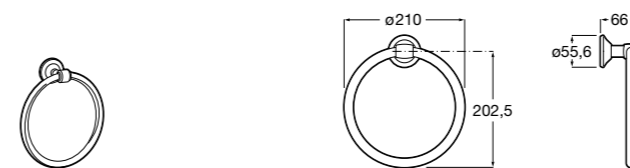

Hotel's Classic

815425001 Полотенцедержатель в форме кольца.