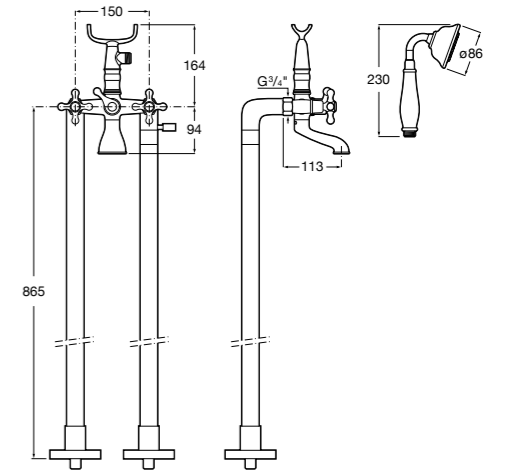

5A274BC00 Напольный смеситель для ванны и душа с ручным переключателем, гибким душевым шлангом 1,50 м, душевой лейкой, встроенным держателем.