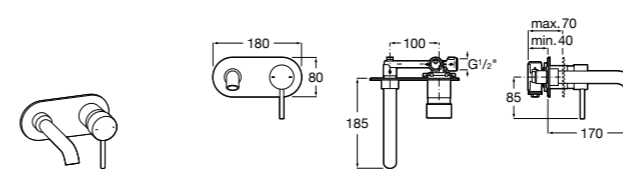

Lanta

5A3511C00 Встраиваемый смеситель для раковины. Для установки вместе с арт. 525220603.

525220603 Универсальный монтажный блок для встраиваемого смесителя для раковины.