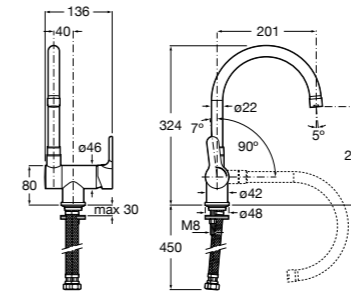

L20

5A8209C00 Смеситель для кухни со складывающимся изливом, аэратором и гибкой подводкой. Cold start.