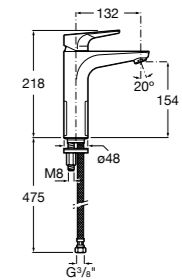

Atlas

5A3D90C00 Смеситель для раковины, гладкий корпус, Mezzo Plus, с гибкой подводкой. Cold start.