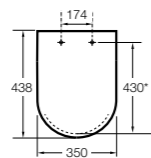

Debbia Square ©

8019D200B SQUARE - Сиденье и крышка с механизмом «мягкое закрытие» для унитаза. Материал SUPRALIT®.

8019D000B SQUARE - Сиденье и крышка с креплениями из нержавеющей стали для унитаза. Материал SUPRALIT®.

Inspira Square

801532..B SQUARE - Сиденье и крышка с механизмом «мягкое закрытие» для унитаза. Материал SUPRALIT®.

Meridian-N Comfort ©

8012AC..B Сиденье и крышка с креплениями из нержавеющей стали и механизмом «мягкое закрытие» для укороченного унитаза.

8012AB..B Сиденье и крышка с креплениями из нержавеющей стали для укороченного унитаза. Материал SUPRALIT®.

The Gap Round compacto

801D22..1 Сиденье и крышка с механизмом «мягкое закрытие» для унитаза.

801D20..1 Сиденье и крышка для унитаза.

Debbia Round ©

801B2200B Сиденье и крышка с механизмом «мягкое закрытие» для унитаза. Материал SUPRALIT®.

801B2000B Сиденье и крышка с креплениями из нержавеющей стали для унитаза. Материал SUPRALIT®.

Inspira Round

801522..B ROUND - Сиденье и крышка с механизмом «мягкое закрытие» для унитаза. Материал SUPRALIT®.

Meridian-N ограниченная подвижность

801230..4 Крышка и не цельное сиденье с креплениями из нержавеющей стали.

80123D..4 Не цельное сиденье с креплениями из нержавеющей стали.

The Gap Comfort

801472..4 Сиденье и крышка с механизмом «мягкое закрытие» для унитаза.

801470..4 Сиденье и крышка для унитаза.

Hall

801620..4 Сиденье и крышка с креплениями из нержавеющей стали для укороченного унитаза.

801622..4 Сиденье и крышка с механизмом «мягкое закрытие».

Inspira Round compacto

80152C..B ROUND - Сиденье и крышка с механизмом «мягкое закрытие» для унитаза-компакт. Материал SUPRALIT®.

The Gap Square

801470..4 Сиденье и крышка для унитаза.

801472..4 Сиденье и крышка с механизмом «мягкое закрытие» для унитаза.