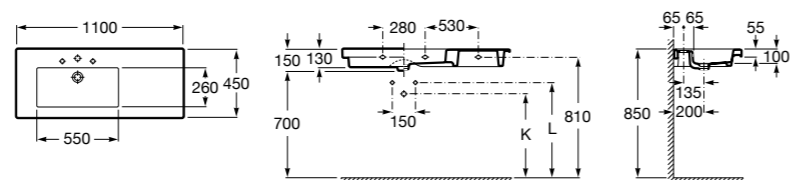

Prisma

327541000 Настенная или накладная керамическая раковина. Смеситель не входит в комплект.