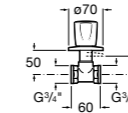

Brava

5A1630C00 Встраиваемый вентиль. 3/4". Синий указатель (холодная).

5A0630C00 Встраиваемый вентиль. 3/4". Красный указатель (горячая).