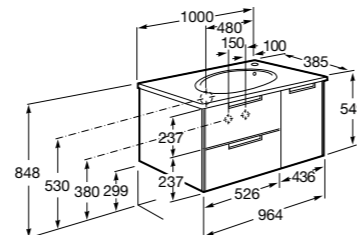

Domi ®

1. **857532806** Мебельный модуль.
   3270M1004 Раковина мебельная The Gap Plus 600x460.
   ZRU9302688 Зеркало The Gap Original 600.
   851545XXX Комплект. Включает в себя: мебельный модуль и раковину.
   851538XXX Готовое решение. Включает в себя: мебельный модуль, раковину и зеркало Eidos.

Дополнительно:

1. **816830485** Каркас без полотенцедержателя (1 шт.).
   816831485 Каркас с полотенцедержателем (1 шт.).

Etna

1. **857302806** Мебельный модуль белый глянец.
   857302445 Мебельный модуль дуб верона.
   327009000 Раковина Etna 1000.