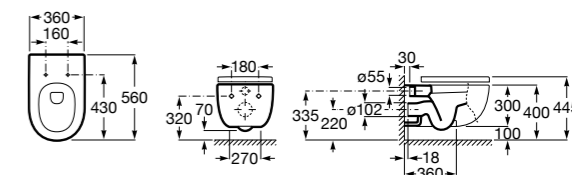

Meridian

346247000 Подвесная чаша с горизонтальным выпуском. Для установки выберите систему инсталляции Rosa для подвесных унитазов.

8012A2..B Сиденье и крышка с механизмом «мягкое закрывание» для унитаза. Материал SUPRALIT®.

8012A0..B Сиденье и крышка с креплениями из нержавеющей стали для унитаза. Материал SUPRALIT®.

801D12003 Сиденье и крышка для унитаза.