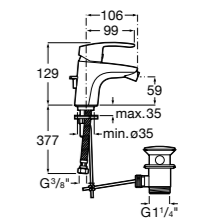

Malva

5A613BC00 Смеситель для биде с регулятором направления потока, цепочкой и гибкой подводкой.

Monodin-N

5A6098C00 Смеситель для биде с регулятором направления потока, донным клапаном и гибкой подводкой.