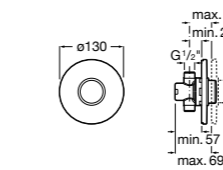

Fluent

5A9C24C00 Встраиваемый смывной кран для писсуара.