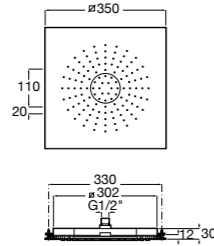

Raindream

5B3150C00 Круглая душевая насадка. Хромированная нержавеющая сталь. Крепится к потолку.

Raindream

5B3250C00 Квадратная душевая насадка. Хромированная нержавеющая сталь. Крепится к потолку.