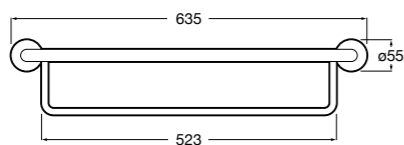

Compas

1. 817361001 Решетка для полотенец.

Hotel's

1. 816379001 Решетка для полотенец.

Размеры в мм