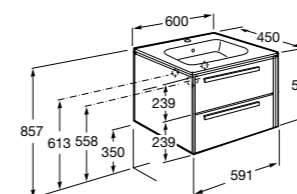

Lander

851424XXX UNIK - Комплект мебели и раковины. Ножки и смеситель не входят в комплект. Встроенная розетка. Модуль дополнительно обработан защитой от влаги.

851429XXX PASC - Комплект мебели, раковины и зеркала Eidos. Ножки и смеситель не входят в комплект. Встроенная розетка. Модуль дополнительно обработан защитой от влаги.

816824339 Комплект из 2-х ножек.

The Gap ®

857552806 Мебельный модуль.

3279A8000 Раковина The Gap 600.

ZRU9302688 Зеркало The Gap Original 600.

ZRU9302885 Зеркальный шкаф The Gap Original 600.

Также возможна комплектация раковинами

3270M1004 Раковина мебельная The Gap Plus 600x460.

32799E000 Victoria Unik 600.

851484XXX Комплект. Включает в себя: мебельный модуль и раковину.

851517XXX Готовое решение. Включает в себя: мебельный модуль, раковину и зеркало Eidos.

Дополнительно:

816827339 Ножки (4 шт.) Алюминий.

816827458 Ножки (4 шт.) Никель.

Anima

851029XXX UNIK - Комплект мебели и раковины. Компактный сифон. Ножки и смеситель не входят в комплект.

851033XXX PASC - Комплект мебели, раковины, зеркала и настенного LED-светильника. Сифон не включен в комплект. Ножки и смеситель не входят в комплект.

816757339 Комплект из 2-х ножек.

The Gap ®

851500XXX UNIK - Мебельный модуль для раковины с рабочей поверхностью. Раковина и смеситель не входят в комплект. Столешница дополнительно обработана защитой от влаги.

851531XXX PASC - Мебельный модуль для раковины с рабочей поверхностью и зеркалом Eidos. Раковина и смеситель не входят в комплект. Столешница дополнительно обработана защитой от влаги.

816829339 Набор из 2 ножек 275 мм для мебели со столешницей.

816829458 Набор из 2 ножек 275 мм для мебели со столешницей.

The Gap ®

857550806 Мебельный модуль.

3279A8000 Раковина The Gap 600.