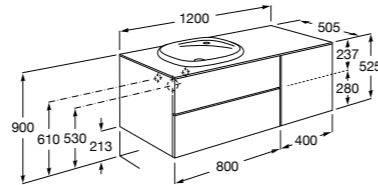

Beyond раковина слева

851412XXX Мебельный модуль для размещения накладной раковины 585 мм слева. Раковины и смесители не входят в комплект.