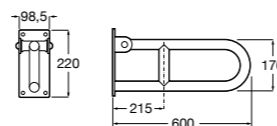

Access Comfort / Pro

1. **816932001** COMFORT - Поручень откидной для людей с ограниченными возможностями. Цвет: нержавеющая сталь.
2. **816908009** COMFORT - Поручень откидной для людей с ограниченными возможностями. Цвет: белый винил.
3. **816932002** COMFORT - Поручень откидной для людей с ограниченными возможностями. Цвет: нержавеющая сталь, сатин.
4. **816960009** PRO - Поручень откидной для людей с ограниченными возможностями. Цвет: белый винил.
5. **816985009** PRO - Поручень откидной для людей с ограниченными возможностями, антибактериальное покрытие.