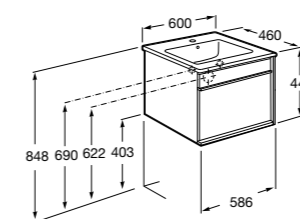

Aneto

857429806 Мебельный модуль белый глянец/черный матовый.

32799E000 Раковина Victoria Unik 600.