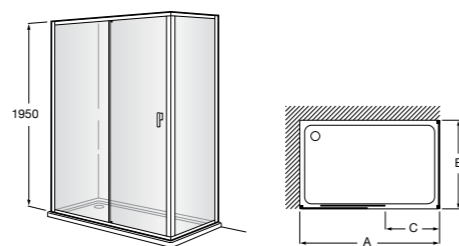

Easy L2-E + LF-C

Фронтальное расположение. 1 раздвижной элемент + 1 фиксированный элемент + 1 фиксированный элемент сбоку.

		Минимальное открытие (С)
L2-E (A)	От 970 до 1179	355
	От 1180 до 1300	465
	От 1301 до 1600	515
	От 1601 до 2000	665
LF-C (B)	От 200 до 500	-
	От 501 до 800	-
	От 801 до 1000	-