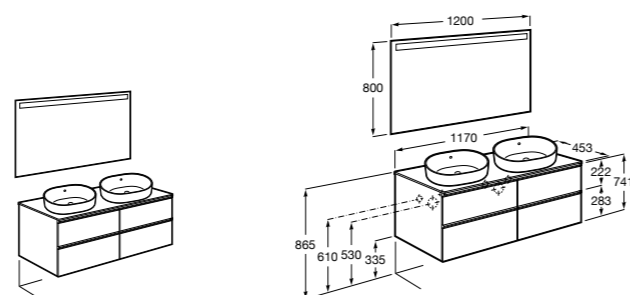

The Gap ®

851506XXX UNIK - Мебельный модуль для двух накладных или встраиваемых раковин. Базовый набор с 4 ящиками и столешницей, обработанной от влаги.

851537XXX PASC - Мебельный модуль для двух накладных или встраиваемых раковин. Базовый набор с 4 ящиками и столешницей, обработанной от влаги, зеркало Eidos.

816829339 Набор из 2 ножек 275 мм для мебели со столешницей.

816829458 Набор из 2 ножек 275 мм для мебели со столешницей.