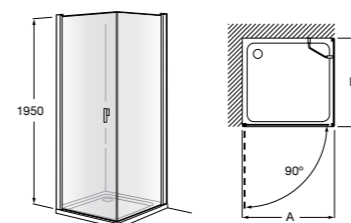

Easy PL + LF

Фронтальное расположение. 1 распашной элемент + 1 фиксированный элемент сбоку.

PL (A)	От 600 до 800
	От 801 до 1000
LF (B)	От 670 до 800
	От 801 до 900
	От 901 до 1000