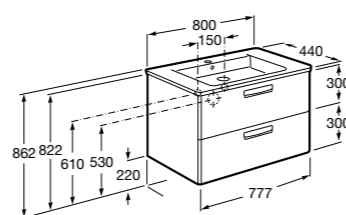

The Gap Original

ZRU9302732	Мебельный модуль белый матовый.
ZRU9302877	Мебельный модуль белый глянцевый.
ZRU9302740	Мебельный модуль фиолетовый.
327470000	Раковина The Gap Original 800.