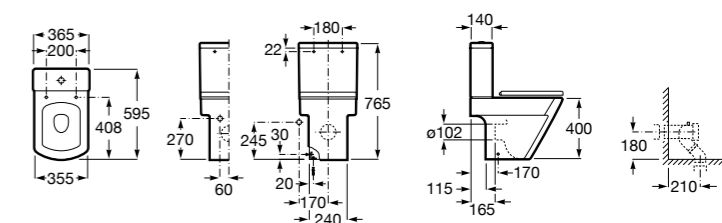

Hall

1. **342628000** Чаша унитаза укороченная приставная с двойным выпуском. Включен патрубок с крепежом к стене и установочный комплект.
   342629000 Чаша унитаза укороченная приставная с двойным выпуском.
   341620000 Бачок с механизмом двойного смыва 6/3 литра с нижним подводом воды. Включен установочный комплект, механизм для подвода воды и механизм смыва.
   801622004 Сиденье и крышка с механизмом «мягкое закрывание».
   801620004 Сиденье и крышка с креплениями из нержавеющей стали для укороченного унитаза.

Hall

1. **342627000** Чаша унитаза укороченная с двойным выпуском. Включен патрубок и установочный комплект.
   341620000 Бачок с механизмом двойного смыва 6/3 литра с нижним подводом воды. Включен установочный комплект, механизм для подвода воды и механизм смыва.
   801622004 Сиденье и крышка с механизмом «мягкое закрывание».
   801620004 Сиденье и крышка с креплениями из нержавеющей стали для укороченного унитаза.