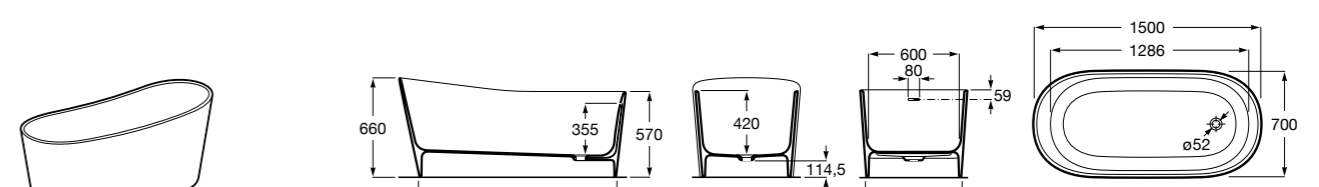

Maui Round ©

248499000 Овальная ванна STONEX®, интегрированный слив-перелив, донный клапан с системой click-clack.