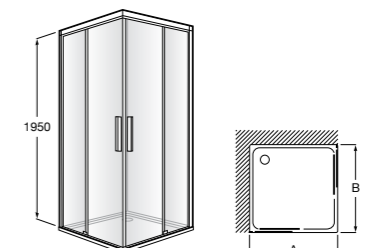

Fusion-N 2L2

Угловой душ с 2 раздвижными элементами + 2 фиксированных элемента.

2L2 (A и B)	От 670 до 1000
	От 1001 до 1200
	От 1201 до 1400