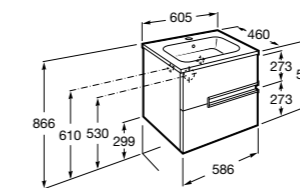

Lago

857295806 Мебельный модуль белый глянец.

857295444 Мебельный модуль светлый дуб.

32799E000 Раковина Victoria Unik 600.

Victoria Nord Ice Edition

ZRU9302730 Мебельный модуль белый глянец.

32799E000 Раковина Victoria Unik 600.