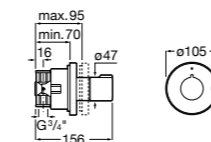

Aqualine Round

1. **5A084AC00** ROUND - Встраиваемый запорный клапан. Установка с Арт. 525166703.
   525166703 Скрытый монтажный блок для запорного клапана на 1 выход 3/4".