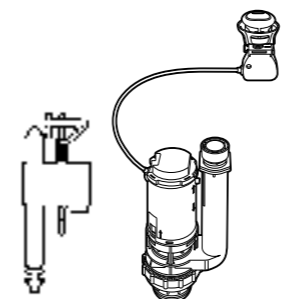

Комплект арматуры с нижним подводом воды

822504200 Комплект сливного механизма с нижним подводом с металлической резьбой и механизмом двойного смыва. См. таблицу совместимости.

Размеры в мм

Арматура двойного смыва ©

822505500 Механизм двойного смыва D8D (6/3 или 4,5/3 литра). Комплект из 2 смывных клавиш (короткая и длинная, ø40 и ø50).