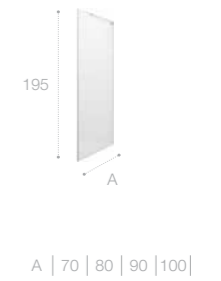

Боковая часть
Стекло прозрачное, профиль хром
Стр. 453