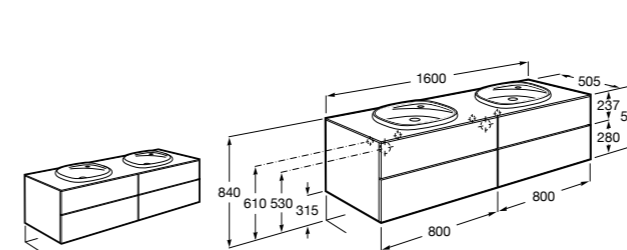

Мебель для ванных комнат, зеркала и светильники

Мебельные модули для двух раковин

Beyond

851395XXX UNIK - Комплект из мебельного модуля с 4 ящиками и двойной раковины из материала Surfex®. Ножки и смеситель не входят в комплект.