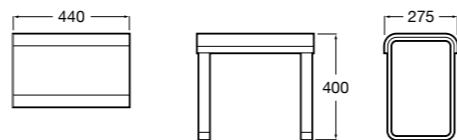

Zen Basic

1. **2H0431000** BASIC - Кабина с гидромассажем, правая (панель с форсунками справа).
   2H0430000 BASIC - Кабина с гидромассажем, левая (панель с форсунками слева).
   2H0427000 BASIC - Кабина с гидромассажем, правая (панель с форсунками справа).
   2H0426000 BASIC - Кабина с гидромассажем, левая (панель с форсунками слева).
   2H0432000 Сиденье.

Сиденье Zen

1. **2H0432000** Сиденье.