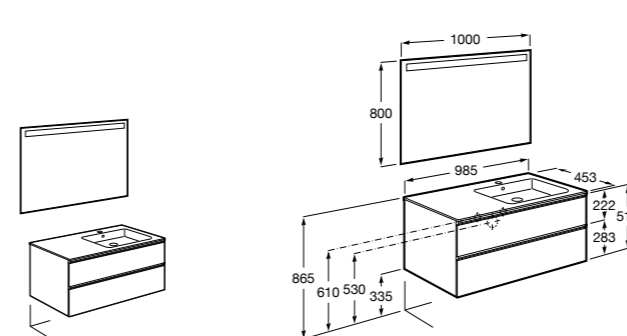

The Gap раковина справа

851482XXX UNIK - Комплект мебели с 2 ящиками и раковины.

851515XXX PACK - Комплект мебели с 2 ящиками, раковины и зеркала Eidos.

816826339 Набор из 2 ножек 335 мм для мебели UNIK с 2 ящиками.

816826458 Набор из 2 ножек 335 мм для мебели UNIK с 2 ящиками.