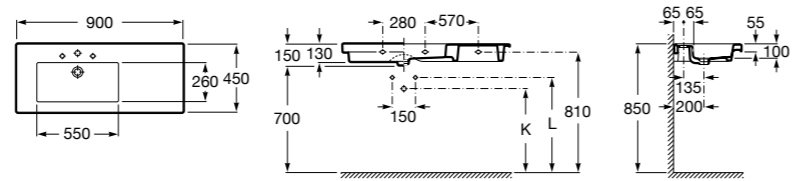

Prisma

327544000 Настенная или накладная керамическая раковина. Смеситель не входит в комплект.