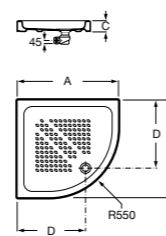

Malta

Керамический душевой поддон.

	A	B	C	D
373516000	1200	800	65	180
373517000	1000	800	65	180
373505000	1200	750	65	175
373506000	1000	750	65	170
37450C000	1200	700	65	175
37450D000	1000	700	65	170
37450E000	900	700	65	170
373513000	1200	700	80	175
373512000	1000	700	80	170
373519000	900	700	80	170

Malta

Угловой керамический душевой поддон.

	A	B	Rad
37450A000	1000	1000	504
37450B000	900	900	504

Italia

Прямоугольный керамический душевой поддон.

	A	B	C	D
3740HP000	1200	800	80	170
3740HS000	1000	800	80	170
3740HG000	1400	700	80	170
3740HR000	1200	700	80	170
3740HT000	1000	700	80	170
3740HU000	900	720	80	170

Italia

Угловой керамический душевой поддон.

	A	B	C	D	Rad
3740HL000	900	900	80	625	550
3740HM000	800	800	80	525	550

Сливы для керамических душевых поддонов

Сливы ультраплоские

27L026000	высота: 60 мм
27L018000	высота: 80 мм

Сливы

506404400	Слив Ø 90 для душевых поддонов.
P0005900R	Слив Ø 65 для душевых поддонов.
506404500	Слив Ø 52 для душевых поддонов.

Italia

Квадратный керамический душевой поддон.

	A	B
3740NH000	900	900
3740NJ000	800	800
3740NK000	700	700

Сливные системы In-Drain

In-Drain Channel

IN-DRAIN CHANNEL - Сливной комплект с прокладкой из геотекстиля.

	A	B
276091000	950 x 50	990
276153000	850 x 50	890
276090000	750 x 50	790
276089000	650 x 50	690

In-Drain X3

IN-DRAIN X3 - Сливной комплект с прокладкой из геотекстиля. Реверсивная керамическая панель (не входит в комплект).

	A	B
276131000	950 x 50	990
276130000	850 x 50	890
276129000	750 x 50	790
276128000	650 x 50	690

Plate X1

PLATE X1 - Крышка сливного отверстия, совместима с In-Drain Channel.

	A	B
276095000	950 x 50	990
276155000	850 x 50	890
276094000	750 x 50	790
276093000	650 x 50	690

Plate X2

PLATE X2 - Крышка с решёткой для сливного отверстия, совместима с In-Drain Channel.