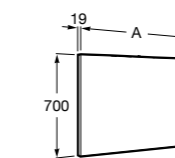

Victoria-N

Зеркало.

	A
812336406	1200
812335406	1000
812334406	900
812333406	800
812332406	700
812331406	600
812345406	500

Luna

Зеркало круглое.

	A
812194000	Ø 750
812193000	Ø 550