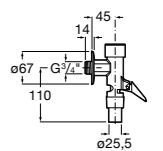

Aqualine Basic

5A9477C00 Смывной кран 3/4" для унитаза.