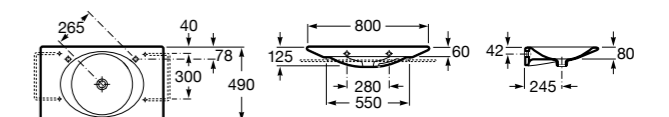

Kalahari

32787800H Настенная или накладная керамическая раковина. Смеситель не входит в комплект.

327878000 Настенная или накладная керамическая раковина без отверстия под смеситель.