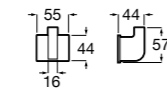

Nuova

Полотенцедержатель.

	A
816527001	600
816526001	400
816525001	300

Record ®
817660001 Крючок.

Hotel's

Полотенцедержатель.

	A
816376001	750
816729001	600
816728001	450
816727001	300