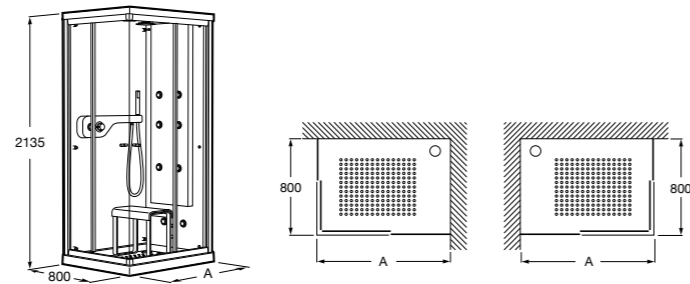

Душевые ограждения

Кабины с гидромассажем

Zen Club

- 2H0429000** CLUB - Кабина с гидромассажем, правая (панель с форсунками справа).
2H0428000 CLUB - Кабина с гидромассажем, левая (панель с форсунками слева).
2H0425000 CLUB - Кабина с гидромассажем, правая (панель с форсунками справа).
2H0424000 CLUB - Кабина с гидромассажем, левая (панель с форсунками слева).
2H0432000 Сиденье.