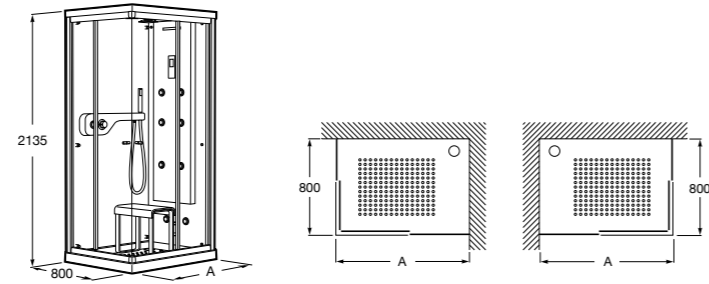

Душевые ограждения

Кабины с гидромассажем

Zen Club

- 2H0429000** CLUB - Кабина с гидромассажем, правая (панель с форсунками справа).
2H0428000 CLUB - Кабина с гидромассажем, левая (панель с форсунками слева).
2H0425000 CLUB - Кабина с гидромассажем, правая (панель с форсунками справа).
2H0424000 CLUB - Кабина с гидромассажем, левая (панель с форсунками слева).
2H0432000 Сиденье.