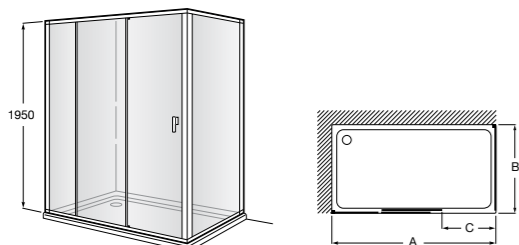

Easy L3-E + LF-C

Фронтальное расположение. 2 раздвижных элемента + 1 фиксированный элемент + 1 фиксированный элемент сбоку.

		Минимальное открытие (С)
L3-E (A)	От 770 до 1000	380
	От 1001 до 1150	480
	От 1151 до 1300	580
	От 1301 до 1600	680
LF-C (B)	От 200 до 500	-
	От 501 до 800	-
	От 801 до 1000	-