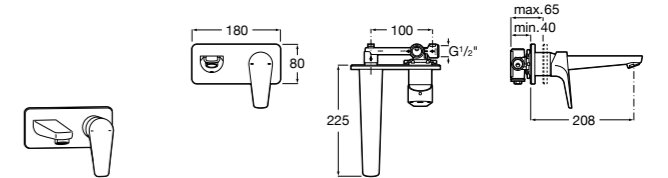

Atlas

5A3590C00 Встраиваемый смеситель для раковины. Для установки вместе с арт. 525220603.

525220603 Универсальный монтажный блок для встраиваемого смесителя для раковины.