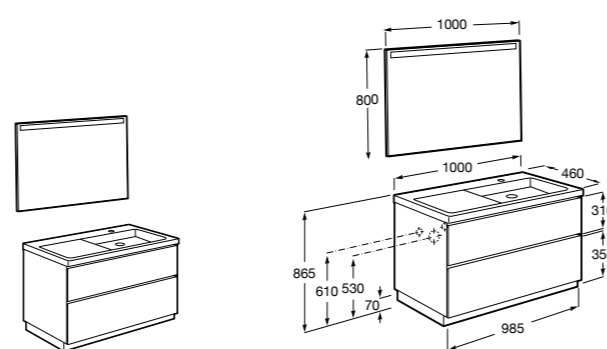

Lander раковина справа

851428XXX UNIK - Комплект мебели и раковины. Ножки и смеситель не входят в комплект. Встроенная розетка. Модуль дополнительно обработан защитой от влаги.

851433XXX PACK - Комплект мебели, раковины и зеркала Eidos. Ножки и смеситель не входят в комплект. Встроенная розетка. Модуль дополнительно обработан защитой от влаги.

816824339 Комплект из 2-х ножек.