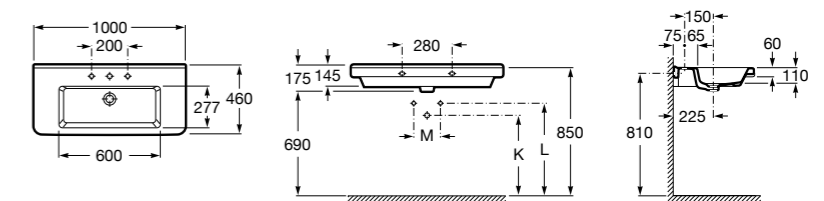

The Gap

3270MB000 Настенная или накладная керамическая раковина. Смеситель не входит в комплект.