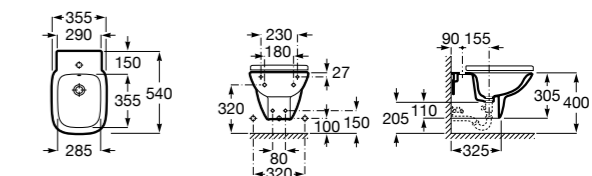

Debba Square

355995000 Подвесное биде без крышки. Смеситель не входит в комплект.

8069D2004 Крышка для биде с механизмом «мягкое закрывание».

8069D0004 Крышка для биде.

8069D200B Крышка для биде с механизмом «мягкое закрывание».

8069D000B Крышка для биде.