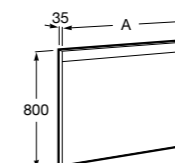

Prisma Basic

BASIC - Зеркало с LED-подсветкой для прямого подключения к общему выключателю ванной комнаты. Система антизапотевания не входит в комплект.

	A
812262000	1200
812261000	1100
812260000	1000
812259000	900
812258000	800
812257000	600