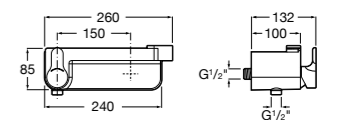

5A2088C00 Монтируемый на стену смеситель для душа с полочкой и встроенной душевой стойкой. Без душевых принадлежностей.