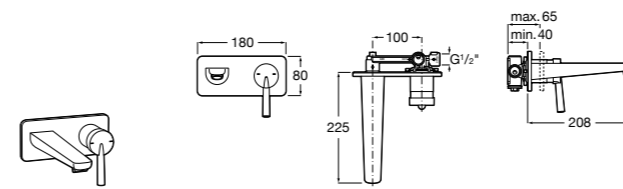

Pals ©

5A356DC00 Встраиваемый смеситель для раковины.

525220603 Универсальный монтажный блок для встраиваемого смесителя для раковины.