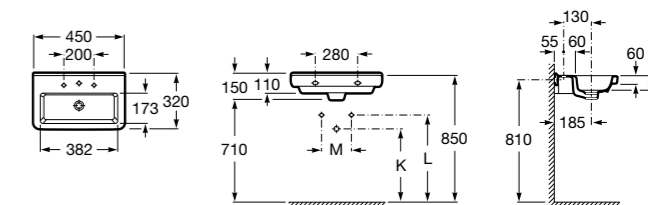

Dama

327789000 Настенная керамическая раковина. Смеситель не входит в комплект.

337782000 Полуьпедестал для керамической раковины компакт.