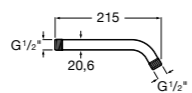

Настенный держатель

5B0750C00 Настенный держатель для душевой насадки. Совместим с Stella.

Настенный держатель

5B0950C00 Настенный держатель для душевой насадки 400 мм. Совместим с RainDream и RainSense.