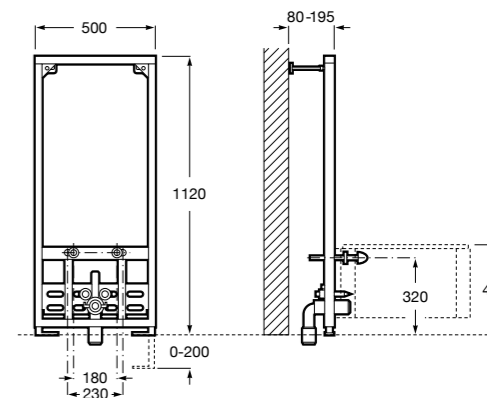

Системы инсталляции / подвесное биде

Duplo Bide

890091200 DUPLO BIDE - Встраиваемый каркас для подвесного биде. Металлический профиль с максимальной нагрузкой 400 кг. Минимальная глубина 80 мм. Межосевое расстояние 180 мм или 230 мм. Регулируемые ножки 0-200 мм. Верхнее гидравлическое соединение.

Basic Bide

890091100 BASIC BIDE - Встраиваемый каркас для подвесного биде. Максимальная нагрузка 400 кг. Минимальная глубина 120 мм. Межосевое расстояние 180 мм или 230 мм. Верхнее гидравлическое соединение.