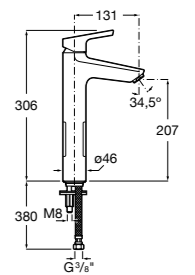

Malva

5A373BC0M Смеситель для раковины с высоким изливом, гладкий корпус, с гибкой подводкой.

5A373BC00 Смеситель для раковины, гладкий корпус, с высоким изливом, с гибкой подводкой. Cold start.