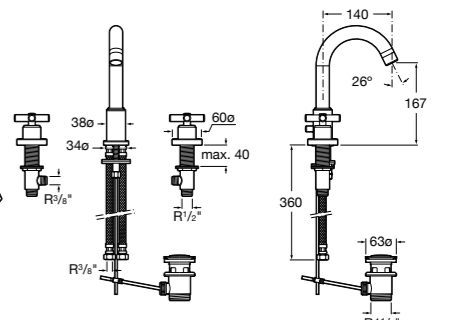

Loft

1. **5A443C00** Монтируемый на раковину смеситель с центральным поворотным изливом, донным клапаном и гибкой подводкой.