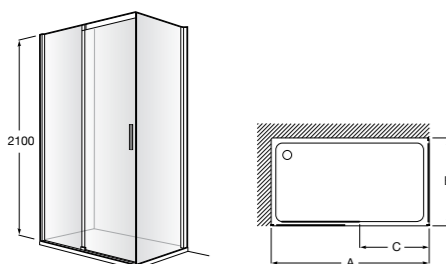

Aerea L2 + LF

Фронтальное расположение. 1 раздвижной элемент + 1 фиксированный элемент + 1 фиксированный элемент сбоку.

		Минимальное открытие (С)
L2 (A)	От 1170 до 1600	467
	От 1601 до 2000	683
LF (B)	От 670 до 800	-
	От 801 до 1000	-