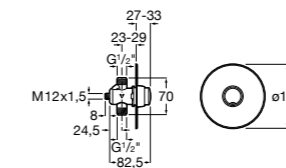

Avant

5A9079C00 Встраиваемый смывной кран для писсуара.