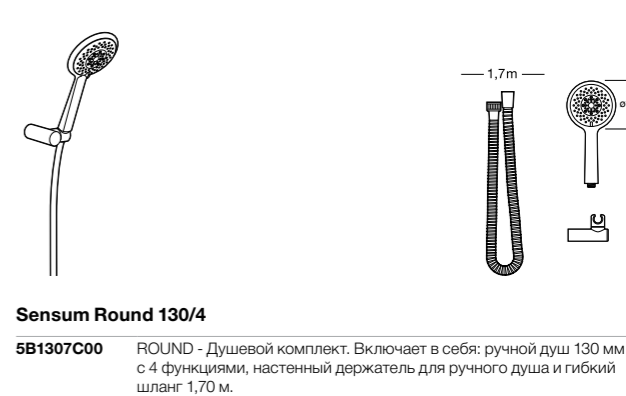

5B1308C00 SQUARE - Душевой комплект. Включает в себя: ручной душ 130 мм с 4 функциями, настенный держатель для ручного душа и гибкий шланг 1,70 м.

**Sensum Round 130/4**

5B1307C00 ROUND - Душевой комплект. Включает в себя: ручной душ 130 мм с 4 функциями, настенный держатель для ручного душа и гибкий шланг 1,70 м.