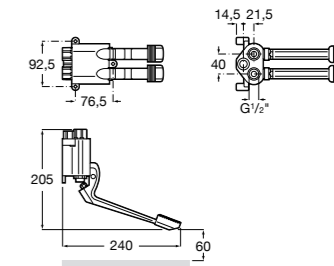

Instant Foot

505128700 Педальный смеситель. Установка на стене.