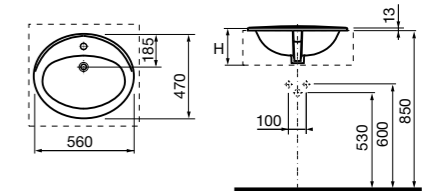

Beyond

3270B8..0 Накладная раковина из материала FINECERAMIC®. Универсальный выпуск с керамической крышкой Ø 72 мм. Смеситель не входит в комплект.