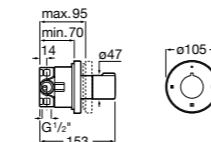

- 5A184AC00** ROUND - Встраиваемый переключатель (3 положения) для ванны или душа. Установка с Арт. 525166803.
525166903 Скрытый монтажный блок для дивертора на 3 выхода 1/2".

Aqualine Square

- 5A094AC00** SQUARE - Встраиваемый запорный клапан. Установка с Арт. 525166703.
525166703 Скрытый монтажный блок для запорного клапана на 1 выход 3/4".