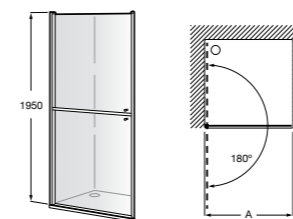

Access PE

Фронтальное расположение. 1 распашной элемент из 2-х частей.

PE (A)	От 670 до 800	
	От 801 до 1000