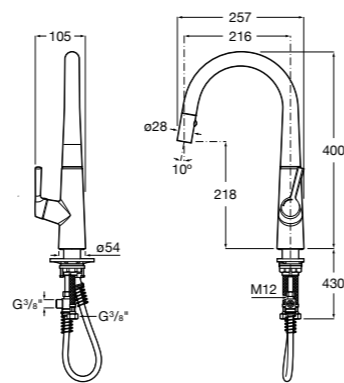

Syra-E ®

5A82AC00 Электронный смеситель для кухни с поворотным изливом, выдвижным душем, аэратором и гибкой подводкой. Питание от сети 230 V. Включает источник питания. Cold start.