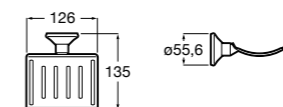

Cubica

816820001 Настенная мыльница.

Hotel's Classic

815410001 Настенная мыльница.