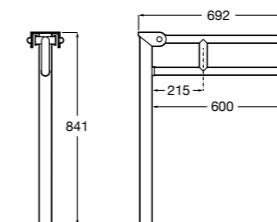

Доступность / аксессуары / поручень и держатель для бумаги

Access Pro

1. **816911009** Держатель для туалетной бумаги, с антибактериальным покрытием. Поручень не входит в комплект.

Access Comfort

1. **816910009** COMFORT - Поручень напольный, складной.