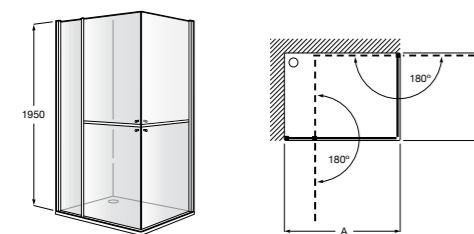

Access PLF + PL

Угловой душ. 1 распашной элемент из 2-х частей + 1 неподвижный фронтальный элемент с 1 створкой из 2-х частей.

PLF (A)	От 970 до 1100
	От 1101 до 1200
	От 1201 до 1400
PL (B)	От 600 до 800
	От 801 до 1000