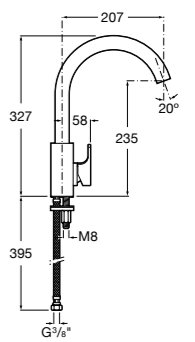

L90

5A8301C00 Смеситель для кухни с поворотным изливом, аэратором и гибкой подводкой. Cold start.