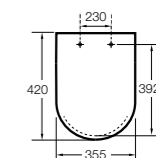

Dama

801782..4 Сиденье и крышка с механизмом «мягкое закрытие» для унитаза.
801780..4 Сиденье и крышка для унитаза.

Dama compacto

80178B..4 Сиденье и крышка для укороченного унитаза.
80178C..4 Сиденье и крышка с механизмом «мягкое закрытие».