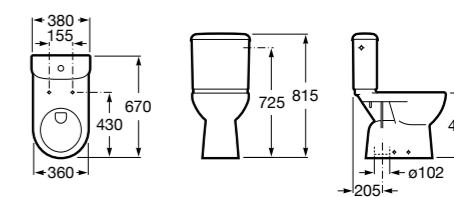

Access

342236000	Чаша унитаза с горизонтальным выпуском для комплектации с низким бачком для людей с ограниченными возможностями. Включен установочный комплект.
341230000	Бачок с механизмом двойного смыва 6/3 литра с боковым подводом воды. Включен установочный комплект, механизм для подвода воды и механизм смыва.
341231000	Бачок с механизмом двойного смыва 6/3 литра с нижним подводом воды. Включен установочный комплект, механизм для подвода воды и механизм смыва.
801232004	Сиденье и крышка с механизмом «мягкое закрытие» для унитаза.
801230004	Крышка и не цельное сиденье с креплениями из нержавеющей стали.
80123A004	Не цельное сиденье с креплениями из нержавеющей стали.
80123D004	Не цельное сиденье с креплениями из нержавеющей стали.