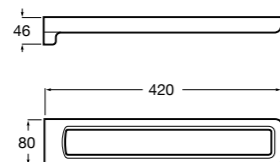

Victoria

816658001 Двойной вращающийся полотенцедержатель.

Аксессуары / Настенные полотенцедержатели

Tempo

817031001 Полотенцедержатель двойной. Хром.
817031022 Полотенцедержатель двойной. Покрытие Everlux титановый черный. ©