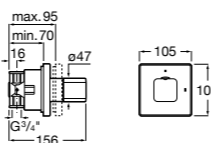

- 5A184AC00** ROUND - Встраиваемый переключатель (3 положения) для ванны или душа. Установка с Арт. 525166803.
525166903 Скрытый монтажный блок для дивертора на 3 выхода 1/2".

Aqualine Square

- 5A094AC00** SQUARE - Встраиваемый запорный клапан. Установка с Арт. 525166703.
525166703 Скрытый монтажный блок для запорного клапана на 1 выход 3/4".