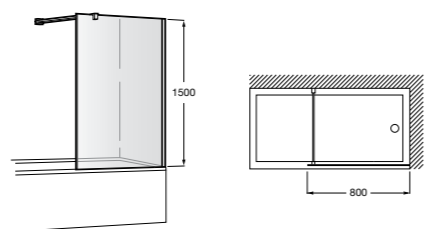

Victoria Standard BF

BF - Душевое ограждение для ванны. Прозрачное стекло. Компенсация 25 мм.

	Ширина
AM19308012	800

Дополнительные профили

Дополнительные профили

AM15119502	Дополнительный профиль для перегородок Ura Standard.
AM19619502	Боковой дополнительный профиль.
AM9900350Y	Угловой горизонтальный дополнительный профиль.
AM9900280Y	Горизонтальный угловой профиль.
AM9900070Y	Дополнительный профиль для горизонтального и вертикального выравнивания.
AM9900090Y	Дополнительный профиль для горизонтального и вертикального выравнивания.

Аксессуары

Аксессуары / крючки

Tempo

817020001 Крючок. Хром.

817020022 Крючок. Покрытие Everlux титановый черный. Ⓜ

Carmen

817001001 Крючок.

Superinox

817300002 Крючок.

Nuova

816520001 Крючок.

Hotel's

816721001 Крючок.

Hotel's Classic

815491001 Крючок двойной.

Rubik

816840001 Крючок. Хром. Крепление на болты или клей.

816840024 Крючок. Покрытие Everlux титановый черный. Крепление на болты или клей. Ⓜ

Twin

816700001 Крючок. Крепление на болты или клей.

Victoria

816652001 Крючок на 4 места. Крепление на болты или клей.

Victoria

816651001 Двойной крючок. Крепление на болты или клей.

Victoria

816650001 Крючок. Крепление на болты или клей.

Onda

3870ZA000 Крючок.

Compas

817430001 Крючок.

Compas

817431001 Крючок.