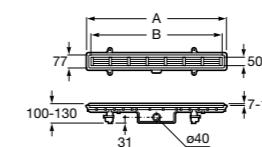

Malta

Керамический душевой поддон.

	A	B	C	D
373516000	1200	800	65	180
373517000	1000	800	65	180
373505000	1200	750	65	175
373506000	1000	750	65	170
37450C000	1200	700	65	175
37450D000	1000	700	65	170
37450E000	900	700	65	170
373513000	1200	700	80	175
373512000	1000	700	80	170
373519000	900	700	80	170

Malta

Угловой керамический душевой поддон.

	A	B	Rad
37450A000	1000	1000	504
37450B000	900	900	504

Italia

Прямоугольный керамический душевой поддон.

	A	B	C	D
3740HP000	1200	800	80	170
3740HS000	1000	800	80	170
3740HG000	1400	700	80	170
3740HR000	1200	700	80	170
3740HT000	1000	700	80	170
3740HU000	900	720	80	170

Italia

Угловой керамический душевой поддон.

	A	B	C	D	Rad
3740HL000	900	900	80	625	550
3740HM000	800	800	80	525	550

Сливы для керамических душевых поддонов

Сливы ультраплоские

27L026000	высота: 60 мм
27L018000	высота: 80 мм

Сливы

506404400	Слив Ø 90 для душевых поддонов.
P0005900R	Слив Ø 65 для душевых поддонов.
506404500	Слив Ø 52 для душевых поддонов.

Italia

Квадратный керамический душевой поддон.

	A	B
3740NH000	900	900
3740NJ000	800	800
3740NK000	700	700

Сливные системы In-Drain

In-Drain Channel

IN-DRAIN CHANNEL - Сливной комплект с прокладкой из геотекстиля.

	A	B
276091000	950 x 50	990
276153000	850 x 50	890
276090000	750 x 50	790
276089000	650 x 50	690

In-Drain X3

IN-DRAIN X3 - Сливной комплект с прокладкой из геотекстиля. Реверсивная керамическая панель (не входит в комплект).

	A	B
276131000	950 x 50	990
276130000	850 x 50	890
276129000	750 x 50	790
276128000	650 x 50	690

Plate X1

PLATE X1 - Крышка сливного отверстия, совместима с In-Drain Channel.

	A	B
276095000	950 x 50	990
276155000	850 x 50	890
276094000	750 x 50	790
276093000	650 x 50	690

Plate X2

PLATE X2 - Крышка с решёткой для сливного отверстия, совместима с In-Drain Channel.