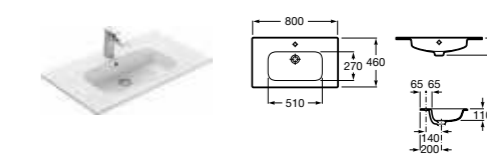

Раковина

Арт. 32799C000 Victoria-N Unik, 80 см