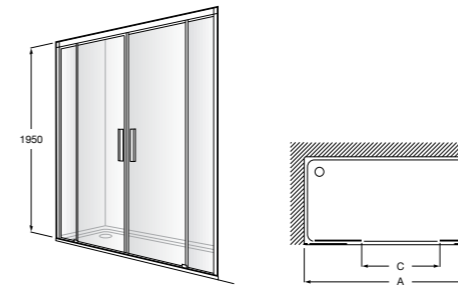

Сиденье Zen

- 2H0432000** Сиденье.

Душевые ограждения / 3 элемента / раздвижные двери

Aerea L4-E

Фронтальное расположение. Два раздвижных элемента + 2 фиксированных элемента.

	Минимальное открытие (С)	
L4-E (A)	От 1570 а 1800	556
	От 1801 а 2000	671