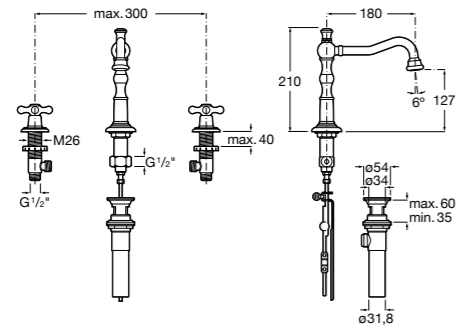

Carmen

5A444BC00 Монтируемый на раковину смеситель с центральным поворотным изливом, донным клапаном и гибкой подводкой.

Смесители для раковин / монтаж на бортик / высокий излив / однорычажные

Insignia

5A343AC00 Смеситель для раковины с высоким изливом, с донным клапаном и гибкой подводкой. Cold start.

Carmen

5A3A4BC00 Смеситель для раковины, гладкий корпус, с донным клапаном click-clack и гибкой подводкой.
5A3B4BC00 Смеситель для раковины, гладкий корпус, с гибкой подводкой.

Insignia

5A3A3AC00 Смеситель для раковины с высоким изливом, гладкий корпус, с донным клапаном с системой click-clack и гибкой подводкой. Cold start.

5A3C3A..0 Смеситель для раковины с высоким изливом, гладкий корпус, с гибкой подводкой. Cold start. Покрытие Everlux.

Brava

5A3130C00 Смеситель для раковины с держателем для цепочки и гибкой подводкой.

L90

5A3G01C00 Смеситель для раковины с высоким изливом, донным клапаном и гибкой подводкой, Cold start.

Pals ©

5A376DC00 Смеситель для раковины с высоким изливом, с ручкой-джойстиком, гладкий корпус, с донным клапаном с системой click-clack и гибкой подводкой.

Lanta

5A3411C00 Смеситель для раковины с высоким изливом, гладкий корпус, с донным клапаном с системой click-clack и гибкой подводкой. Cold start.