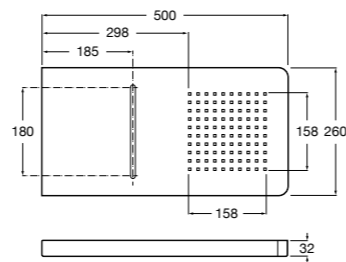

Держатели для душевых насадок

Потолочный держатель

Потолочный держатель для душевой насадки. Совместим с RainDream и RainSense.

	A	
5B0650C00	300	
5B0550C00	200	
5B0450C00	100	
5B0550..0 ☉	200	Покрытие Everlux.

Потолочный держатель

Потолочный держатель для душевой насадки 100 мм. Совместим с RainDream и RainSense.

5B1050C00	

Настенный держатель

Настенный держатель для душевой насадки. Совместим с RainDream и RainSense.

	A	
5B0350C00	500	
5B0250C00	400	
5B0150C00	300	
5B0250..0	400	Покрытие Everlux.

Настенный держатель

5B0750C00 Настенный держатель для душевой насадки. Совместим с Stella.

Настенный держатель

5B0950C00 Настенный держатель для душевой насадки 400 мм. Совместим с RainDream и RainSense.

Душевые насадки, монтаж к стене

Puzzle

5A9978C00 Монтируемая к стене душевая насадка из нержавеющей стали с функцией каскадного потока.