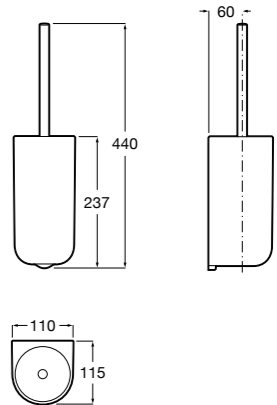

Размеры в мм

**Hotel's****816726001** Настенный держатель для щетки.**Victoria****816666001** Настенный держатель для щетки. Крепление на болты или клей.**Hotel's Classic****815480001** Настенный держатель для щетки.**Victoria****816667001** Настенный держатель для щетки. Крепление на болты или клей.**Rubik****816851001** Настенный держатель для щетки. Хром.
816851024 Настенный держатель для щетки. Черный цвет. ®**Onda ®****3870ZE000** Настенный держатель для щетки.**Twin****816715001** Настенный держатель для щетки. Крепление на болты или клей.**Compas****817434001** Настенный держатель для щетки.