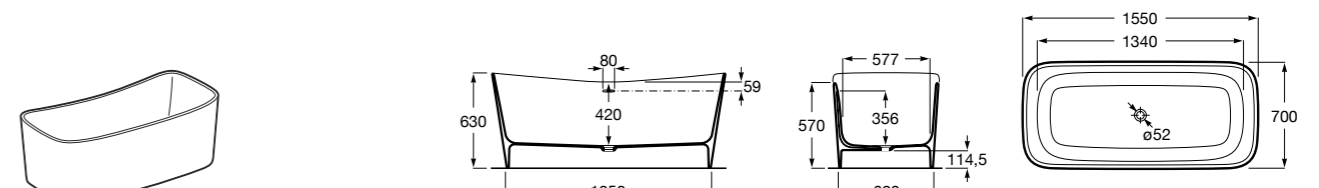

Maui Square ©

248502000 Прямоугольная ванна STONEX®, интегрированный слив-перелив, донный клапан с системой click-clack.