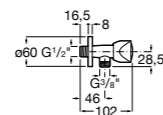

525170800 Керамический угловой запорный кран 1/2" x 1/2".

Запорный кран

- 525168100** Керамический угловой запорный кран 1/2" x 3/8".
525170900 Керамический угловой запорный кран 1/2" x 1/2".

Запорный кран с фильтром, Эко