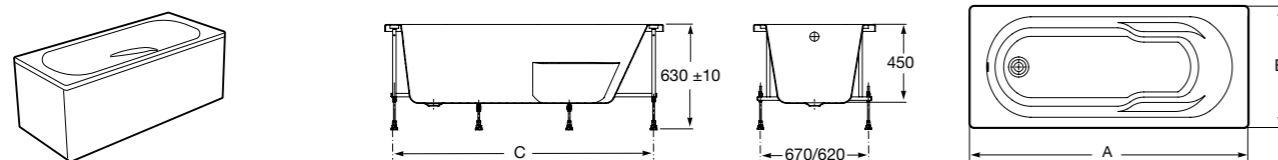

Genova, Genova-N

Акриловая ванна прямоугольная, глубина 45 см. Монтажный комплект заказывается отдельно.

	A	B	C	Объем, л
ZRU9302894	1500	750	1390	235
ZRU9302973	1600	700	1490	230

ZRU9302895	Монтажный комплект 1500 (каркас, комплект креплений к стене, система слив-перелив полуавтомат).
ZRU9302974	Монтажный комплект 1600 (каркас, комплект креплений к стене, система слив-перелив полуавтомат).
ZRU9302896	Фронтальная панель 1500.
ZRU9302975	Фронтальная панель 1600.
ZRU9302897	Боковая панель 750, левая.
ZRU9302898	Боковая панель 750, правая.
ZRU9302976	Боковая панель 700, левая.
ZRU9302977	Боковая панель 700, правая.