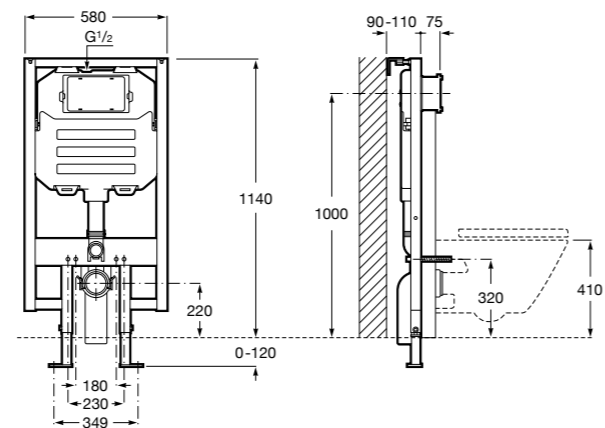

Duplo WC Compact

890080020 Каркас со встроенным бачком и системой двойного смыва для подвесного унитаза. Осевое расстояние 180 и 230 мм. Патрубок Ø 90 и 110. Максимальная нагрузка 400 кг, регулируемые ножки 0-200 мм. Верхнее гидравлическое соединение. Может быть укомплектован совместимой панелью смыва Roca (в комплект не входит).