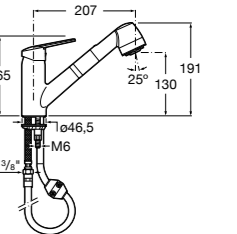

Victoria

5A8125C00 Смеситель для кухни с поворотным изливом, выдвижным душем и гибкой подводкой.