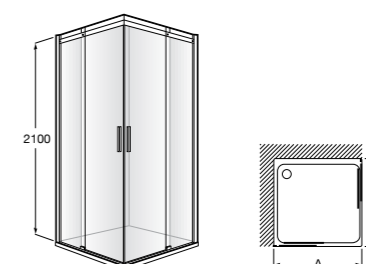

Душевые ограждения / 2 стены / вход с угла / раздвижные двери

Aerea 2L2

Угловой душ с 2 раздвижными элементами + 2 фиксированных элемента.

2L2 (A и B)	От 670 до 1000
	От 1001 до 1200
	От 1201 до 1400