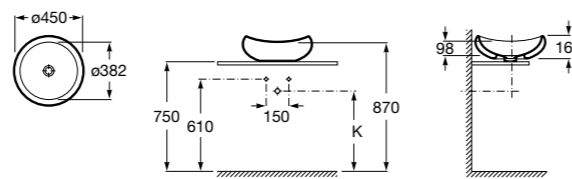

Urbi 1

327225000 Накладная керамическая раковина. Смеситель не входит в комплект.