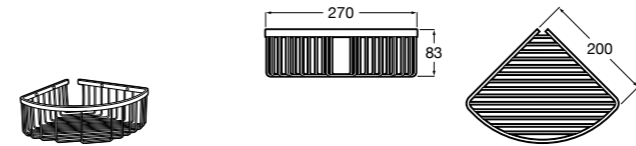

Hotel's
816731001 Угловой контейнер решетчатый.