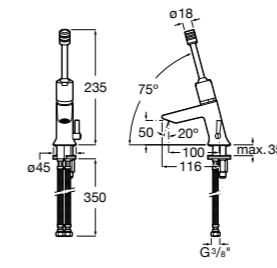

Instant Care

1. **5A3277C00** CARE - Смеситель для раковины с аэратором.

Avant

1. **5A3279C00** Смеситель для раковины, с аэратором и гибкой подводкой. Встроенный регулятор температуры воды.