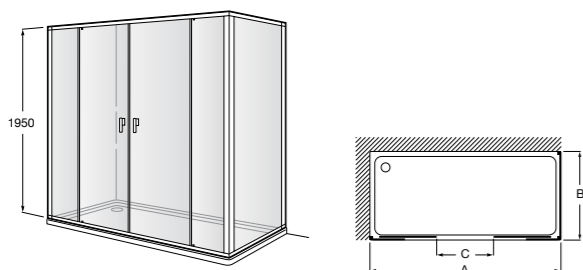

Easy L4-E + LF-C

Фронтальное расположение. 2 раздвижных элемента + 2 фиксированных элемента + 1 фиксированный элемент сбоку.

		Минимальное открытие (С)
L4-E (A)	От 1170 до 1400	390
	От 1401 до 1800	490
LF-C (B)	От 1801 до 2000	690
	От 200 до 500	-
	От 501 до 800	-
	От 801 до 1000	-