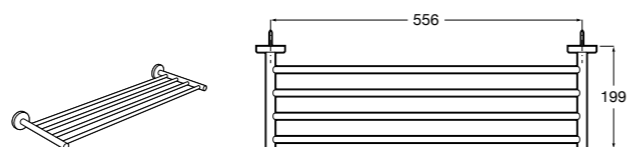

Compas

1. 817361001 Решетка для полотенец.

Hotel's

1. 816379001 Решетка для полотенец.

Размеры в мм