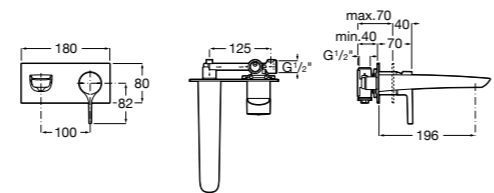

L90

5A3L20C00 Встраиваемый смеситель для раковины. Для установки вместе с арт. 525220603.

525220603 Универсальный монтажный блок для встраиваемого смесителя для раковины.