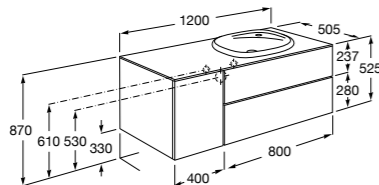

Мебельные модули для одной раковины 1200 мм

Beyond раковина справа

851392XXX UNIK - Комплект мебели из двух ящиков и шкафа с одной дверцей и раковины справа. Материал раковины Surfex®. Смеситель и ножки не входят в комплект.