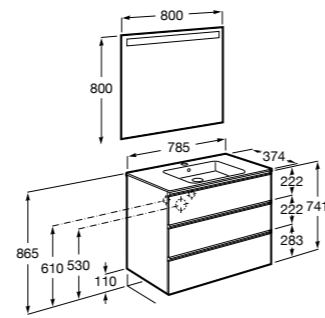

The Gap Compact ®

1. **851499XXX** UNIK - Комплект мебели с 3 ящиками и раковиной (смеситель располагается по центру).
   851530XXX PASC - Комплект мебели с 3 ящиками и раковиной (смеситель располагается по центру) и зеркала Eidos.
   816827339 Набор из 4 ножек 110 мм для мебели UNIK с 3 ящиками.
   816827458 Набор из 4 ножек 110 мм для мебели UNIK с 3 ящиками.