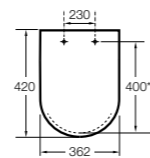

The Gap Round

801D12..1 Сиденье и крышка с механизмом «мягкое закрытие» для унитаза.

801D10..1 Сиденье и крышка для унитаза.