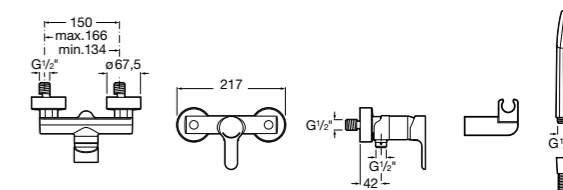

L20

5A2009C0M* Монтируемый на стену смеситель для душа с гибким душевым шлангом 1,50 м, душевой лейкой Stella 80/1 и поворотным настенным держателем.

5A2109C0M Монтируемый на стену смеситель для душа.