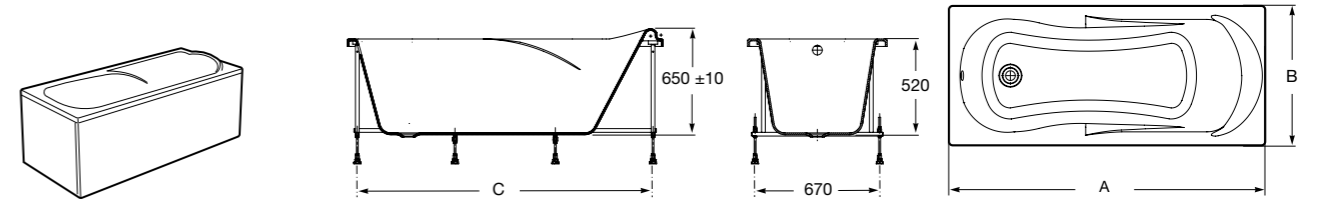

Uno

Акриловая ванна прямоугольная, глубина 50,5 см. Монтажный комплект заказывается отдельно.

	A	B	C	Объем, л
ZRU9302869	1600	750	1490	240
ZRU9302870	1700	750	1590	280

ZRU9302875	Монтажный комплект 1600 (каркас, комплект креплений к стене, система слив-перелив полуавтомат).			
ZRU9302876	Монтажный комплект 1700 (каркас, комплект креплений к стене, система слив-перелив полуавтомат).			
ZRU9303038	Фронтальная панель 1600.			
ZRU9303039	Фронтальная панель 1700.			
ZRU9303040	Боковая панель 750, левая.			
ZRU9303041	Боковая панель 750, правая.