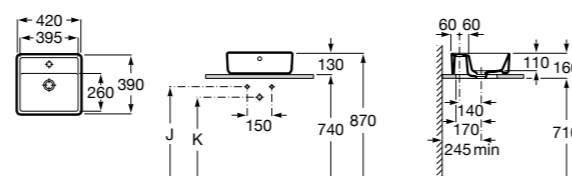

The Gap Square

3270MM000 Накладная или встраиваемая керамическая раковина с отверстием под смеситель. Смеситель не входит в комплект.