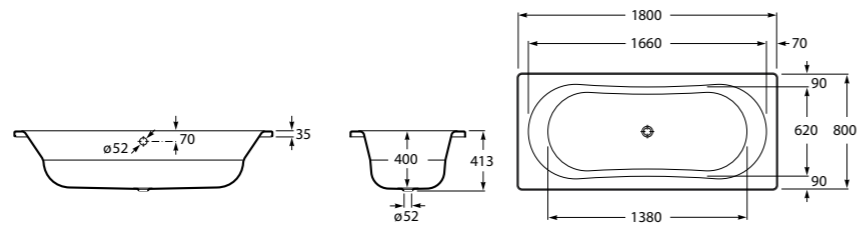

Duo Plus

221670000 Прямоугольная стальная ванна с противоскользящим покрытием дна (стальной лист 3 мм).

Contesa Plus

Прямоугольная стальная ванна с противоскользящим покрытием дна (стальной лист 3,5 мм).

	A	B
237760000	1700	1255
237360000	1600	1157

Princess-N

Прямоугольная стальная ванна с противоскользящим покрытием дна и отверстиями для ручек.

	A	B	C	D	E	F	G	Объем, л
2202E0000	1700	750	1517	620	415	1180	500	215
2203E0000	1600	750	1417	620	415	1135	500	205
2204E0000	1500	750	1317	620	415	1035	500	190
2209E0000	1700	700	1517	575	430	1180	450	190

291053100	Подголовник (черный).
291110000	Хромированные ручки.

Contesa

Прямоугольная стальная ванна.

	A	B	C	D	E	F	G	Объем, л
7235860000	1700	1525	400	300	310	1255	500	195
7235960000	1600	1425	400	300	310	1157	500	180
7236060000	1500	1325	400	300	310	1057	500	165
7236160000	1400	1225	400	300	310	1000	500	150
7212D06001	1200	1045	415	345	290	825	500	130
7212D07001	1000	875	372	300	275	800	500	90

Contesa-Banaseo

213100001 Прямоугольная стальная ванна.