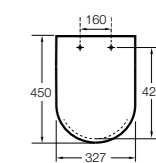

Dama Retro

801327..4 Сиденье и крышка со съемными креплениями.

Размеры в мм
* до окончания складских запасов.