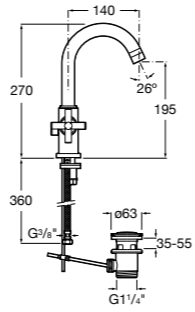

Cala ©

5A346EC00 Смеситель для раковины с высоким изливом, гладкий корпус, с гибкой подводкой. Cold start.

Loft

5A3043C00 Смеситель для раковины с высоким поворотным изливом, донным клапаном и гибкой подводкой.

L20

5A3C09C00 Смеситель для раковины с высоким изливом, донным клапаном и гибкой подводкой. Cold start.

5A3H09C00 Смеситель для раковины с высоким изливом, гладкий корпус, с гибкой подводкой.

Carmen

5A384BC00 Смеситель для раковины с высоким поворотным изливом, донным клапаном click-clack и гибкой подводкой.

Смесители для раковин / встраиваемые / однорычажные

L20

5A4009C00 Смеситель со средней высотой излива, гибкой подводкой. Cold start.

Insignia

5A353AC00 Встраиваемый смеситель для раковины. Для установки вместе с арт. 525220603.

5A353A..0 Встраиваемый смеситель для раковины. Покрытие Everlux. Для установки вместе с арт. 5252206...

525220603 Универсальный монтажный блок для встраиваемого смесителя для раковины.

5252206.. Универсальный монтажный блок для встраиваемого смесителя для раковины. Покрытие Everlux.

L90

5A3L20C00 Встраиваемый смеситель для раковины. Для установки вместе с арт. 525220603.

525220603 Универсальный монтажный блок для встраиваемого смесителя для раковины.

Pals ©

5A356DC00 Встраиваемый смеситель для раковины.

525220603 Универсальный монтажный блок для встраиваемого смесителя для раковины.

Naia

5A3596C00 Встраиваемый смеситель для раковины. Для установки вместе с арт. 525220603.

5A3596..0 Встраиваемый смеситель для раковины. Покрытие Everlux. Для установки вместе с арт. 5252206...

525220603 Универсальный монтажный блок для встраиваемого смесителя для раковины.

5252206.. Универсальный монтажный блок для встраиваемого смесителя для раковины. Покрытие Everlux.