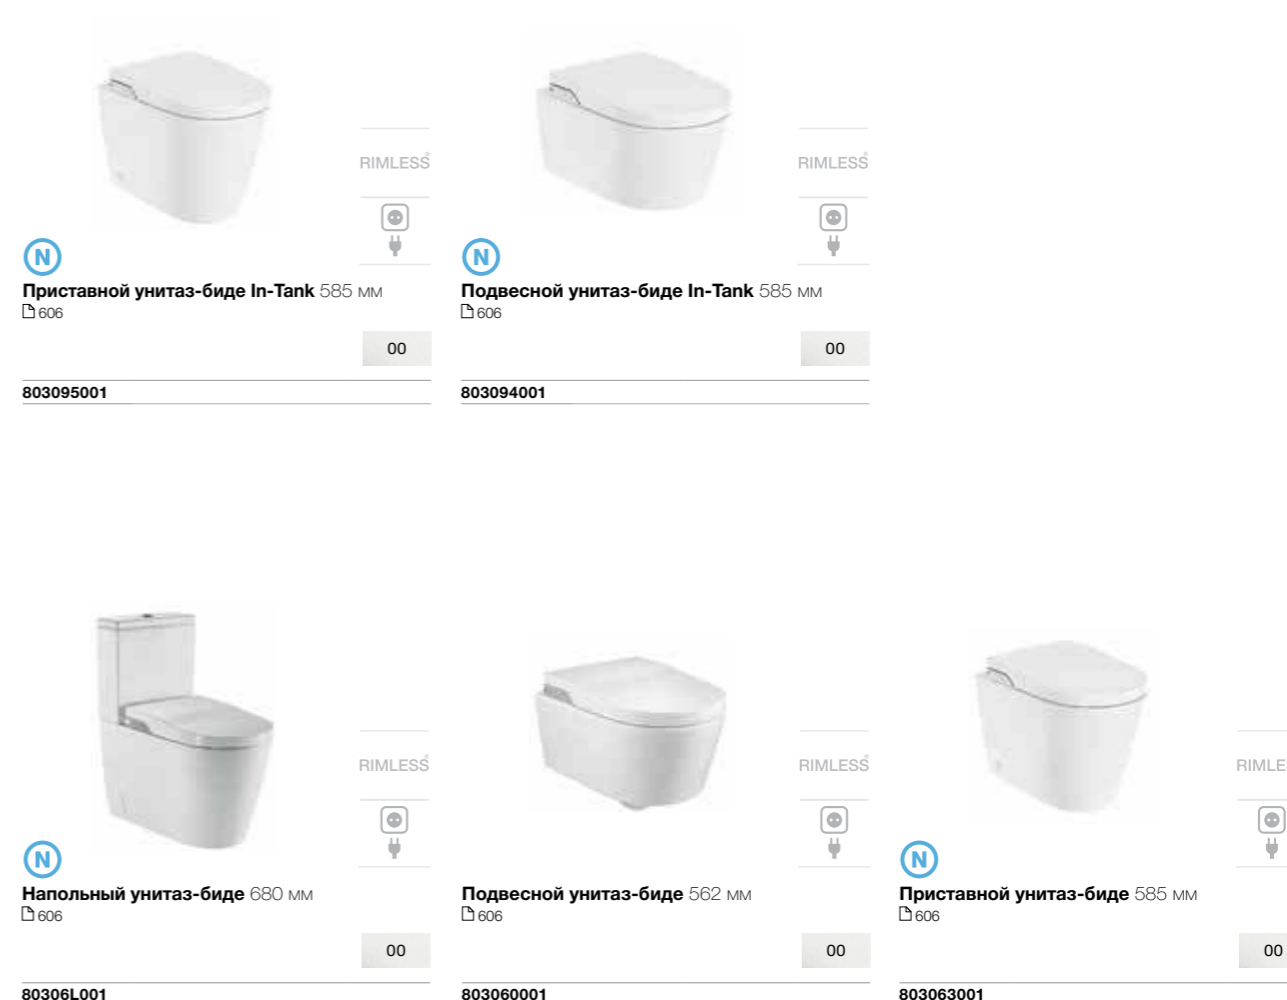

Занимает меньше места и дает большую свободу в дизайне пространства ванной комнаты.

Ночной свет

Программируемая LED-подсветка может быть включена всю ночь.

N

Приставной унитаз-биде In-Tank 585 мм
□ 606

RIMLESS