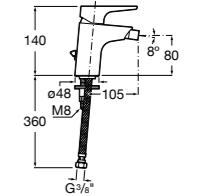

Atlas

5A6190C00 Смеситель для биде с регулятором направления потока, цепочкой и гибкой подводкой.