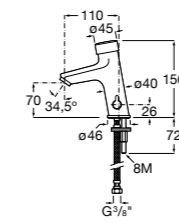

Fluent

1. **5A3B24C00** Смеситель для раковины с аэратором и гибкой подводкой. Ограничитель расхода 2 л/мин.