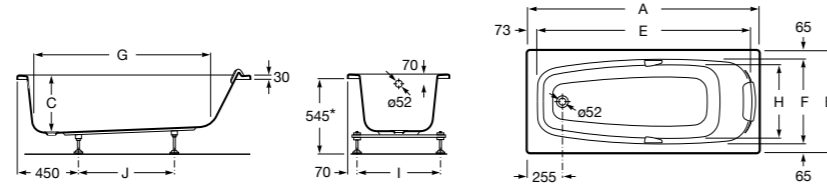

Sureste-N

Прямоугольная акриловая ванна с гидромассажем Total и набором для слива.

	A	B	C	E	F	G	H	I	J	Объем, л
248044001	1700	750	420	1540	620	1155	530	610	700	218
248042001	1700	700	420	1540	570	1155	465	560	700	198
248043001	1600	750	420	1440	620	1055	530	610	600	202
248041001	1600	700	420	1440	570	1055	465	560	600	183

Прямоугольная акриловая ванна с гидромассажем Tonis и набором для слива.

	A	B	C	E	F	G	H	I	J	Объем, л
248040001	1700	750	420	1540	620	1155	530	610	700	218
248038001	1700	700	420	1540	570	1155	465	560	700	198
248039001	1600	750	420	1440	620	1055	530	610	600	202
248037001	1600	700	420	1440	570	1055	465	560	600	183
248036001	1500	700	400	1340	570	965	465	560	500	160
248035001	1400	700	400	1240	570	865	465	560	400	145

Прямоугольная акриловая ванна с ручками.

	A	B	C	E	F	G	H	I	J	Объем, л
248001001	1700	750	420	1540	620	1155	530	610	700	218
248002001	1600	750	420	1440	620	1055	530	610	600	202
248006001	1400	700	400	1240	570	865	465	560	400	145

Размеры в мм