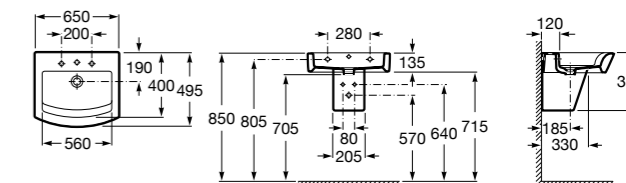

Hall

327621000 Настенная или накладная керамическая раковина. Смеситель не входит в комплект.