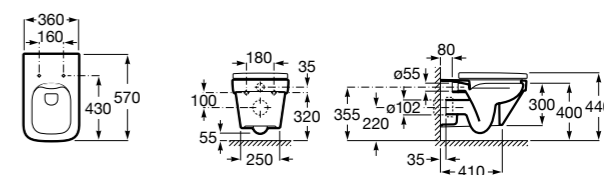

Dama

34678L000 Подвесная чаша Rimless со скрытым креплением. Включает: крепежный комплект. Для установки выберите систему инсталляции Rosa для подвесных унитазов.

801782004 Сиденье и крышка с механизмом «мягкое закрывание» для унитаза.

801780004 Сиденье и крышка для унитаза.