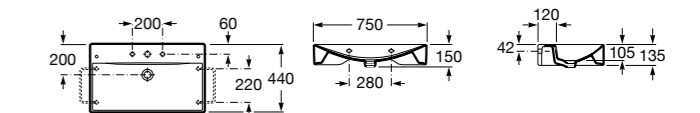

**Diverta**

327110000 Настенная или накладная керамическая раковина. Смеситель не входит в комплект.

Размеры в мм

**Dama Retro**

320321001 Настенная керамическая раковина. Пьедестал и смеситель не входят в комплект.