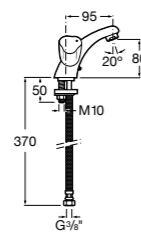

Carmen

5A444BC00 Монтируемый на раковину смеситель с центральным поворотным изливом, донным клапаном и гибкой подводкой.

Смесители для раковин / монтаж на бортик / высокий излив / однорычажные

Insignia

5A343AC00 Смеситель для раковины с высоким изливом, с донным клапаном и гибкой подводкой. Cold start.

Carmen

5A3A4BC00 Смеситель для раковины, гладкий корпус, с донным клапаном click-clack и гибкой подводкой.
5A3B4BC00 Смеситель для раковины, гладкий корпус, с гибкой подводкой.

Insignia

5A3A3AC00 Смеситель для раковины с высоким изливом, гладкий корпус, с донным клапаном с системой click-clack и гибкой подводкой. Cold start.

5A3C3A..0 Смеситель для раковины с высоким изливом, гладкий корпус, с гибкой подводкой. Cold start. Покрытие Everlux.

Brava

5A3130C00 Смеситель для раковины с держателем для цепочки и гибкой подводкой.

L90

5A3G01C00 Смеситель для раковины с высоким изливом, донным клапаном и гибкой подводкой, Cold start.

Pals ©

5A376DC00 Смеситель для раковины с высоким изливом, с ручкой-джойстиком, гладкий корпус, с донным клапаном с системой click-clack и гибкой подводкой.

Lanta

5A3411C00 Смеситель для раковины с высоким изливом, гладкий корпус, с донным клапаном с системой click-clack и гибкой подводкой. Cold start.

Naia

5A3496C00 Смеситель для раковины с высоким изливом, с донным клапаном и гибкой подводкой. Cold start.

Atlas

5A3790COM Смеситель для раковины с высоким изливом, гладкий корпус, с гибкой подводкой.

5A3790C00 Смеситель для раковины с высоким изливом, гладкий корпус, с гибкой подводкой. Cold start.

Naia

5A3796C00 Смеситель для раковины, гладкий корпус, с высоким изливом, с донным клапаном с системой click-clack, гибкой подводкой. Cold start.