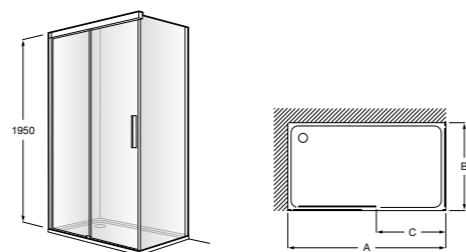

Fusion-N L2 + LF-C

Фронтальное расположение. 1 раздвижной элемент + 1 фиксированный элемент + 1 фиксированный элемент сбоку.

		Минимальное открытие (С)
L2 (A)	От 970 до 1300	408
	От 1301 до 1600	533
	От 1601 до 2000	683
LF-C (B)	От 200 до 800	-
	От 801 до 1000	-