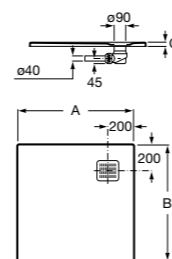

**Terran 1/4 круга**

Ультратонкий душевой поддон, материал STONEX®. Противоскользящая поверхность с текстурой под камень. Включает слив gran saudal.

	A	B	C
AP10538438401..0	900	900	28

**Акриловые душевые поддоны****Neo Daiquiri**