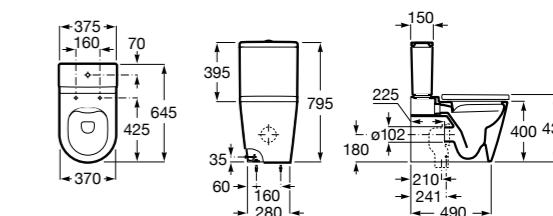

Inspira Round

342526..0 ROUND - Чаша унитаза приставная с двойным выпуском. В комплект включен выпускной патрубок и установочный комплект.

341520..0 Бачок с механизмом двойного смыва 4,5/3 литра с нижним подводом воды. Включен установочный комплект, механизм для подвода воды и механизм смыва.

801522..B ROUND - Сиденье и крышка с механизмом «мягкое закрывание» для унитаза. Материал SUPRALIT®.