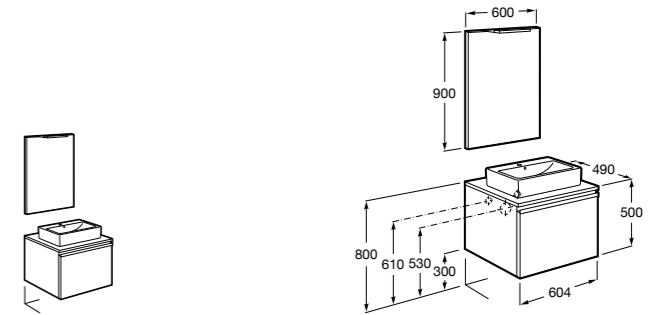

Размеры в мм

**Heima**

- 851001XXX** Мебельный модуль для раковины с рабочей поверхностью. Раковина и смеситель не входят в комплект. Модуль дополнительно обработан защитой от влаги.
851039XXX PACK - Комплект мебели, раковины и зеркала с подсветкой LED Smartlight. Компактный сифон. Раковина, ножки и смеситель не входят в комплект. Модуль дополнительно обработан защитой от влаги.
856925331 Комплект из 2-х ножек.