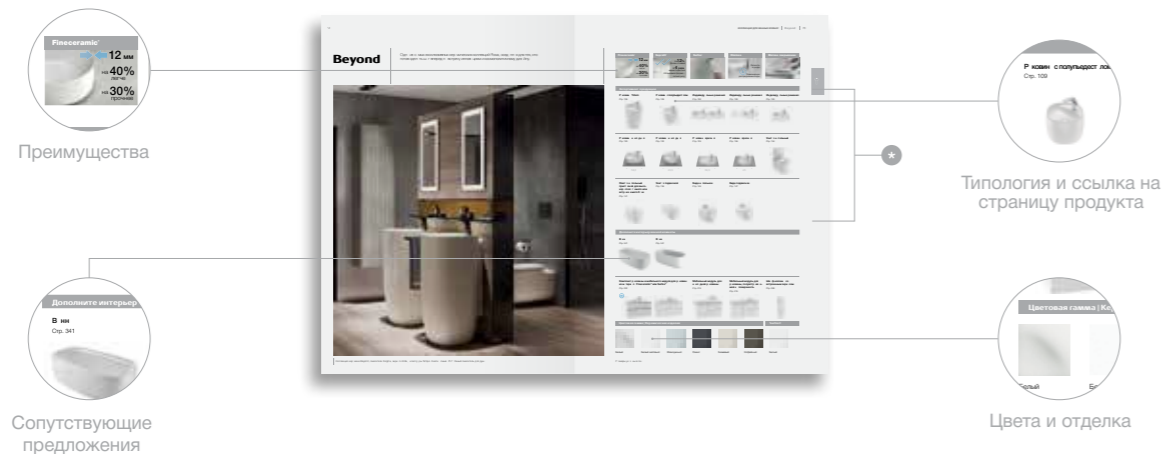

Путеводитель

ПРЕДСТАВЛЕНИЕ ПРОДУКТОВ ПО КОЛЛЕКЦИЯМ

Краткое описание характеристик каждой коллекции, оттенков и текстур.