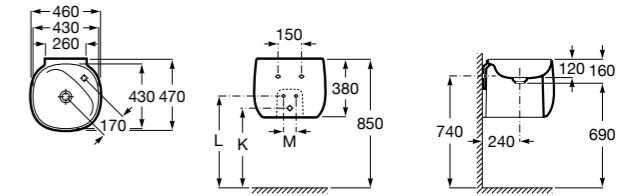

Раковины со встроенным полупьедесталом

Beyond

3270B1..0 Настенная раковина из материала FINECERAMIC® с универсальным выпуском с керамической крышкой Ø 72мм. Смеситель не входит в комплект.