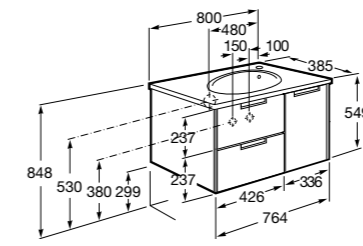

Мебельные модули с уменьшенной глубиной

Romea ®

1. **851581XXX** UNIK - Модуль для раковины с двумя ящиками и раковина.
   851587XXX Готовое решение - модуль для раковины с двумя ящиками, раковина, зеркало.

The Gap Compact ®

1. **851497XXX** UNIK - Комплект мебели с 2 ящиками и раковиной (смеситель располагается по центру).
   851528XXX PASC - Комплект мебели с 2 ящиками и раковиной (смеситель располагается по центру) и зеркала Eidos.
   816826339 Набор из 2 ножек 335 мм для мебели UNIK с 2 ящиками.
   816826458 Набор из 2 ножек 335 мм для мебели UNIK с 2 ящиками.

The Gap Compact ®

1. **851499XXX** UNIK - Комплект мебели с 3 ящиками и раковиной (смеситель располагается по центру).
   851530XXX PASC - Комплект мебели с 3 ящиками и раковиной (смеситель располагается по центру) и зеркала Eidos.
   816827339 Набор из 4 ножек 110 мм для мебели UNIK с 3 ящиками.
   816827458 Набор из 4 ножек 110 мм для мебели UNIK с 3 ящиками.

Domi ®

1. **857532806** Мебельный модуль.
   3270M1004 Раковина мебельная The Gap Plus 600x460.
   ZRU9302688 Зеркало The Gap Original 600.
   851545XXX Комплект. Включает в себя: мебельный модуль и раковину.
   851538XXX Готовое решение. Включает в себя: мебельный модуль, раковину и зеркало Eidos.

Дополнительно:

1. **816830485** Каркас без полотенцедержателя (1 шт.).
   816831485 Каркас с полотенцедержателем (1 шт.).

Etna

1. **857302806** Мебельный модуль белый глянец.
   857302445 Мебельный модуль дуб верона.
   327009000 Раковина Etna 1000.

Etna

1. **857301806** Мебельный модуль белый глянец.
   857301445 Мебельный модуль дуб верона.
   32700A000 Раковина Etna 800.

The Gap Compact ®