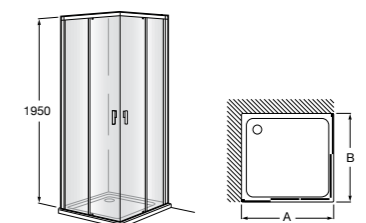

Easy 2L2

Угловой душ с 2 раздвижными элементами + 2 фиксированных элемента.

2L2 (A и B)	От 650 до 1000
	От 1001 до 1179
	От 1180 до 1200
	От 1201 до 1400