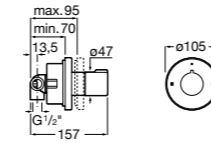

Aqualine Round 2 положения

1. **5A154AC00** ROUND - Встраиваемый переключатель (2 положения) для ванны или душа. Установка с Арт. 525166803.
   525166803 Скрытый монтажный блок для дивертора на 2 выхода 1/2".