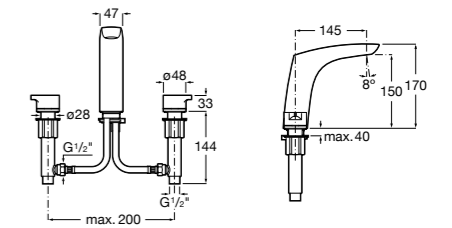

Смесители для раковин / монтаж на бортик / двухвентильные

Insignia

1. **5A443AC00** Монтируемый на раковину смеситель с центральным изливом, донным клапаном и гибкой подводкой.