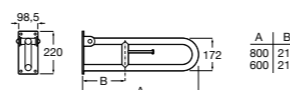

Доступность / аксессуары / поручни откидные / с держателем для бумаги**Access Comfort**

- 816934001** COMFORT - Поручень откидной с держателем для туалетной бумаги. Поверхность из полированной нержавеющей стали.
- 816935001** COMFORT - Поручень откидной с держателем для туалетной бумаги. Поверхность из полированной нержавеющей стали.
- 816934002** COMFORT - Поручень откидной с держателем для туалетной бумаги. Поверхность из нержавеющей стали, сатин.
- 816935002** COMFORT - Поручень откидной с держателем для туалетной бумаги. Поверхность из нержавеющей стали, сатин.
- 816916009** COMFORT - Поручень откидной с держателем для туалетной бумаги. Цвет: белый винил.
- 816935009** COMFORT - Поручень откидной с держателем для туалетной бумаги. Цвет: белый винил.