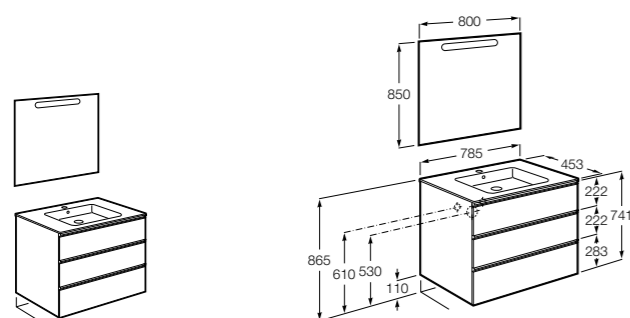

The Gap ®

857553806	Мебельный модуль.
3279A4000	Раковина The Gap 800.
ZRU9302689	Зеркало The Gap Original 800.
ZRU9302887	Зеркальный шкаф The Gap Original 800.
Также возможна комплектация раковинами	
3270M0004	Раковина мебельная The Gap Plus 800.
32799C000	Victoria Unik 800.
851486XXX	Комплект: раковина в центре. Включает в себя: мебельный модуль с раковиной в центре.
851519XXX	Готовое решение: раковина в центре. Включает в себя: мебельный модуль, раковину и зеркало Eidos.
Дополнительно:	
816827339	Ножки (4 шт.) Алюминий.
816827458	Ножки (4 шт.) Никель.

The Gap ®

851501XXX	UNIK - Мебельный модуль для раковины с рабочей поверхностью. Раковина и смеситель не входят в комплект. Столешница дополнительно обработана защитой от влаги.
851532XXX	РАСК - Мебельный модуль для раковины с рабочей поверхностью и зеркалом Eidos. Раковина и смеситель не входят в комплект. Столешница дополнительно обработана защитой от влаги.
816829339	Набор из 2 ножек 275 мм для мебели со столешницей.
816829458	Набор из 2 ножек 275 мм для мебели со столешницей.