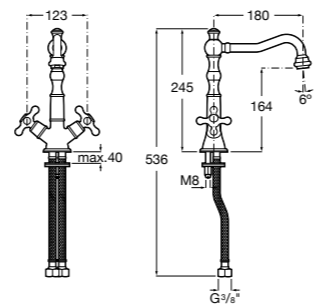

Cala ©

5A346EC00 Смеситель для раковины с высоким изливом, гладкий корпус, с гибкой подводкой. Cold start.

Loft

5A3043C00 Смеситель для раковины с высоким поворотным изливом, донным клапаном и гибкой подводкой.

L20

5A3C09C00 Смеситель для раковины с высоким изливом, донным клапаном и гибкой подводкой. Cold start.

5A3H09C00 Смеситель для раковины с высоким изливом, гладкий корпус, с гибкой подводкой.

Carmen

5A384BC00 Смеситель для раковины с высоким поворотным изливом, донным клапаном click-clack и гибкой подводкой.

Смесители для раковин / встраиваемые / однорычажные

L20

5A4009C00 Смеситель со средней высотой излива, гибкой подводкой. Cold start.

Insignia

5A353AC00 Встраиваемый смеситель для раковины. Для установки вместе с арт. 525220603.

5A353A..0 Встраиваемый смеситель для раковины. Покрытие Everlux. Для установки вместе с арт. 5252206...

525220603 Универсальный монтажный блок для встраиваемого смесителя для раковины.

5252206.. Универсальный монтажный блок для встраиваемого смесителя для раковины. Покрытие Everlux.

L90

5A3L20C00 Встраиваемый смеситель для раковины. Для установки вместе с арт. 525220603.

525220603 Универсальный монтажный блок для встраиваемого смесителя для раковины.

Pals ©

5A356DC00 Встраиваемый смеситель для раковины.

525220603 Универсальный монтажный блок для встраиваемого смесителя для раковины.

Naia

5A3596C00 Встраиваемый смеситель для раковины. Для установки вместе с арт. 525220603.

5A3596..0 Встраиваемый смеситель для раковины. Покрытие Everlux. Для установки вместе с арт. 5252206...

525220603 Универсальный монтажный блок для встраиваемого смесителя для раковины.

5252206.. Универсальный монтажный блок для встраиваемого смесителя для раковины. Покрытие Everlux.