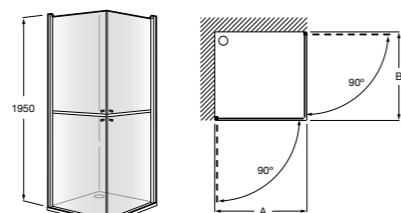

Access 2PL

Угловой душ с 2 распашными элементами, разделенными на 2 части.

2PL (A и B)	От 600 до 800
	От 801 до 1000