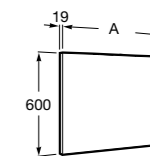

Luna

Зеркало прямоугольное.

	A
812192000	1300
812191000	1200
812190000	1100
812189000	1000
812188000	900
812117000	800
812184000	700
812182000	600