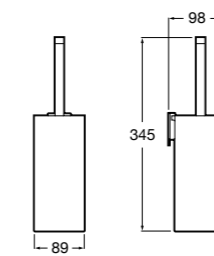

Размеры в мм

**Hotel's****816726001** Настенный держатель для щетки.**Victoria****816666001** Настенный держатель для щетки. Крепление на болты или клей.**Hotel's Classic****815480001** Настенный держатель для щетки.**Victoria****816667001** Настенный держатель для щетки. Крепление на болты или клей.**Rubik****816851001** Настенный держатель для щетки. Хром.
816851024 Настенный держатель для щетки. Черный цвет. ®**Onda ®****3870ZE000** Настенный держатель для щетки.**Twin****816715001** Настенный держатель для щетки. Крепление на болты или клей.**Compas****817434001** Настенный держатель для щетки.