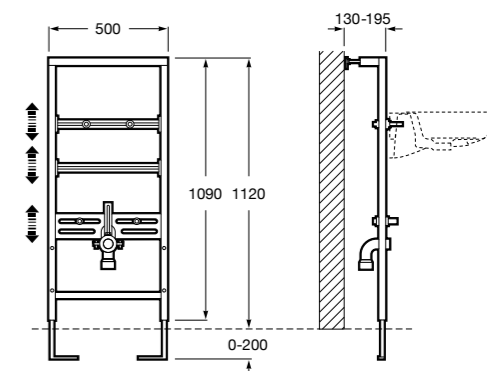

Системы инсталляции / раковины

Duplo раковина

890093000 DUPLO Раковина - Инсталляционная система для настенной раковины. Металлический каркас с максимальной нагрузкой 150 кг. Минимальная глубина 130 мм. Регулируемые ножки 0-200 мм. Верхнее гидравлическое соединение.