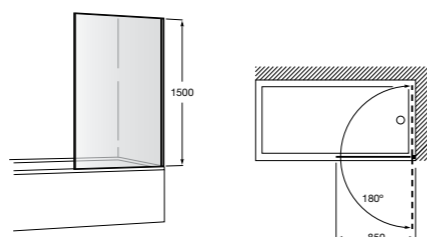

Victoria Standard B1H

B1HF - Фронтальное расположение. 1 распашной элемент. Прозрачное стекло. Компенсация 25 мм.

	Ширина
AM19408512	850