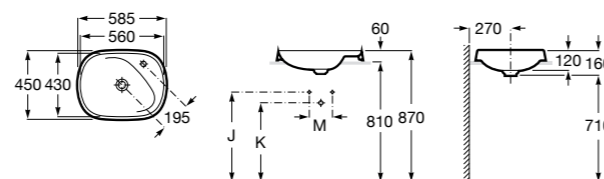

Beyond

3270B6..0 Полуистраиваемая раковина из материала FINECERAMIC®. Универсальный выпуск с керамической крышкой Ø 72мм. Смеситель не входит в комплект.