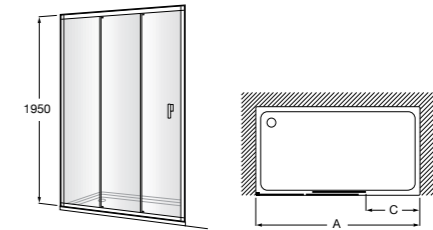

Easy L3-E

Фронтальное расположение. Два раздвижных элемента + 1 фиксированный элемент.

	Минимальное открытие (С)	
L3-E (A)	От 770 до 1000	380
	От 1001 до 1150	480
	От 1151 до 1300	580
	От 1301 до 1600	680