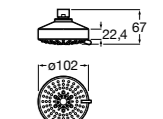

5B3350C00 Круглая душевая насадка. Хромированный ABS-пластик.

Stella

5BF103C00 Душевая насадка с тремя функциями (Rain, Soft и Pulse).

5BN103C00 Душевая насадка с одной функцией (Rain).

Размеры в мм

Держатели для душевых насадок