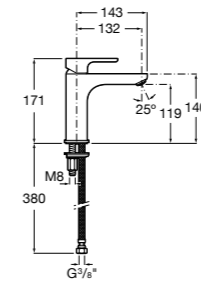

L20

1. **5A3B09C00** Смеситель для раковины, гладкий корпус, Mezzo, с гибкой подводкой. Cold start.
   5A3F09C00 Смеситель для раковины, Mezzo, с донным клапаном и гибкой подводкой.