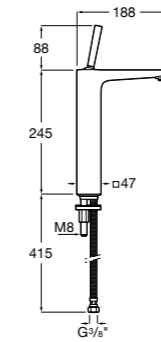

Pals ©

5A376DC00 Смеситель для раковины с высоким изливом, с ручкой-джойстиком, гладкий корпус, с донным клапаном с системой click-clack и гибкой подводкой.