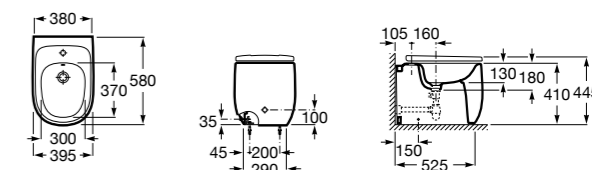

Размеры в мм

Гофра для унитазов и систем инсталляции Duplo

Tubo flexible

890068000 Гофра для унитазов и систем инсталляции Duplo.

Биде напольные

Beyond

3570B8..0 Керамическое биде. Включает: крышку, сифон и установочный комплект.
806B82..B Крышка для биде с механизмом «мягкое закрытие». Материал SUPRALIT®.