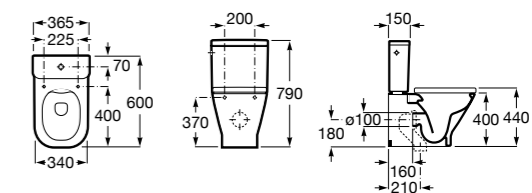

The Gap Square

34273700H Чаша унитаза укороченная Rimless приставная с двойным выпуском.

341731000 Бачок с механизмом двойного смыва 4/2 литра с боковым подводом воды. Включен установочный комплект, механизм для подвода воды и механизм смыва.

341730000 Бачок с механизмом двойного смыва 4/2 литра с нижним подводом воды. Включен установочный комплект, механизм для подвода воды и механизм смыва.

801732004 Сиденье и крышка с механизмом «мягкое закрывание».

801730004 Сиденье и крышка для укороченного унитаза.