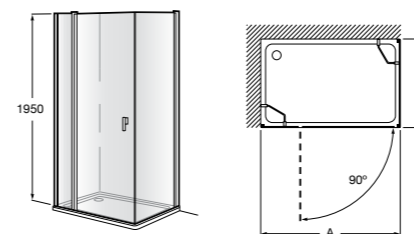

Easy PLF + LF

Фронтальное расположение. 1 распашной элемент + 1 фиксированный элемент + 1 фиксированный элемент сбоку.

		Минимальное открытие (С)
PLF (A)	От 970 до 1100	615
	От 1101 до 1200	640
	От 1201 до 1400	645
LF (B)	От 670 до 800	-
	От 801 до 900	-
	От 901 до 1000	-