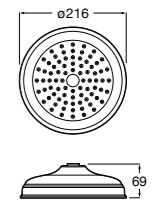

Душевые насадки / встраиваемые

Raindream

5B3150C00 Круглая душевая насадка. Хромированная нержавеющая сталь. Крепится к потолку.

Raindream

5B3250C00 Квадратная душевая насадка. Хромированная нержавеющая сталь. Крепится к потолку.

Raindream

5B2850C00 Квадратная душевая насадка. Хромированная нержавеющая сталь. Кронштейн покупается отдельно.

Raindream

5B2650C00 Круглая душевая насадка. Хромированная нержавеющая сталь. Кронштейн покупается отдельно.

Raindream

5B2750C00 Квадратная душевая насадка. Хромированная нержавеющая сталь. Кронштейн покупается отдельно.

Raindream

5B2550C00 Круглая душевая насадка. Хромированная нержавеющая сталь. Кронштейн покупается отдельно.

Raindream

5B2450C00 Квадратная душевая насадка. Хромированная нержавеющая сталь. Кронштейн покупается отдельно.

Размеры в мм

Rainsense

5B3950.0 Круглая душевая насадка. Покрытие Everlux. Кронштейн покупается отдельно.

Rainsense

5B4050.0 Квадратная душевая насадка. Покрытие Everlux. Кронштейн покупается отдельно.

Rainsense

5B3050C00 Прямоугольная душевая насадка. Хромированный ABS-пластик. Кронштейн покупается отдельно.

Rainsense

5B2250C00 Круглая душевая насадка. Хромированный ABS-пластик. Кронштейн покупается отдельно.

Rainsense

5B2350C00 Квадратная душевая насадка. Хромированный ABS-пластик. Кронштейн покупается отдельно.

Rainsense

5B2950C00 Круглая душевая насадка. Хромированная нержавеющая сталь. Кронштейн покупается отдельно.

5B2150C00 Круглая душевая насадка. Хромированный ABS-пластик. Кронштейн покупается отдельно.

Rainsense

5B3350C00 Круглая душевая насадка. Хромированный ABS-пластик.

Stella

5BF103C00 Душевая насадка с тремя функциями (Rain, Soft и Pulse).