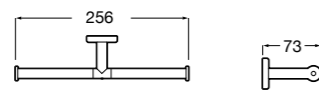

Compas

817366001 Держатель для туалетной бумаги без крышки.