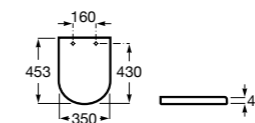

Debbia Square ©

8019D200B SQUARE - Сиденье и крышка с механизмом «мягкое закрытие» для унитаза. Материал SUPRALIT®.

8019D000B SQUARE - Сиденье и крышка с креплениями из нержавеющей стали для унитаза. Материал SUPRALIT®.

Inspira Square

801532..B SQUARE - Сиденье и крышка с механизмом «мягкое закрытие» для унитаза. Материал SUPRALIT®.

Meridian-N Comfort ©

8012AC..B Сиденье и крышка с креплениями из нержавеющей стали и механизмом «мягкое закрытие» для укороченного унитаза.

8012AB..B Сиденье и крышка с креплениями из нержавеющей стали для укороченного унитаза. Материал SUPRALIT®.

The Gap Round compacto

801D22..1 Сиденье и крышка с механизмом «мягкое закрытие» для унитаза.

801D20..1 Сиденье и крышка для унитаза.

Debbia Round ©

801B2200B Сиденье и крышка с механизмом «мягкое закрытие» для унитаза. Материал SUPRALIT®.

801B2000B Сиденье и крышка с креплениями из нержавеющей стали для унитаза. Материал SUPRALIT®.

Inspira Round

801522..B ROUND - Сиденье и крышка с механизмом «мягкое закрытие» для унитаза. Материал SUPRALIT®.

Meridian-N ограниченная подвижность

801230..4 Крышка и не цельное сиденье с креплениями из нержавеющей стали.

80123D..4 Не цельное сиденье с креплениями из нержавеющей стали.

The Gap Comfort

801472..4 Сиденье и крышка с механизмом «мягкое закрытие» для унитаза.

801470..4 Сиденье и крышка для унитаза.

Hall

801620..4 Сиденье и крышка с креплениями из нержавеющей стали для укороченного унитаза.

801622..4 Сиденье и крышка с механизмом «мягкое закрытие».

Inspira Round compacto

80152C..B ROUND - Сиденье и крышка с механизмом «мягкое закрытие» для унитаза-компакт. Материал SUPRALIT®.

The Gap Square

801470..4 Сиденье и крышка для унитаза.

801472..4 Сиденье и крышка с механизмом «мягкое закрытие» для унитаза.