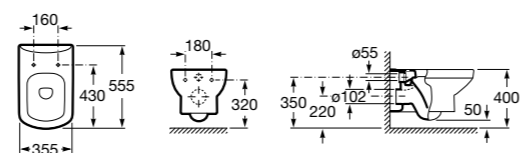

801782004 Сиденье и крышка с механизмом «мягкое закрывание» для унитаза.

801780004 Сиденье и крышка для унитаза.

Размеры в мм

Dama Senso

346517000 Подвесная чаша с горизонтальным выпуском.

ZRU9000040 Сиденье и крышка с механизмом «мягкое закрывание» и быстрого снятия для унитаза.