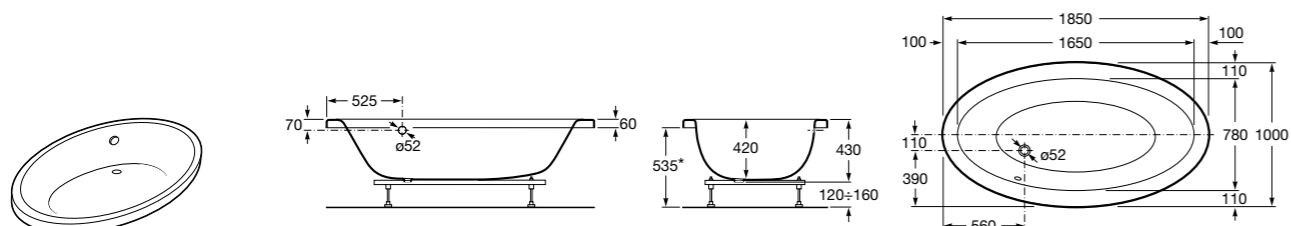

Georgia

- 248159001** Целая овальная акриловая ванна на едином каркасе, со встроенной панелью и донным клапаном.

Georgia

- 248069001** Овальная акриловая ванна с системой гидромассажа Total с донным клапаном.
247566000 Овальная акриловая ванна.
259641000 Панель для акриловой ванны.