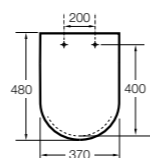

Inspira Round compacto

80152C..B ROUND - Сиденье и крышка с механизмом «мягкое закрытие» для унитаза-компакт. Материал SUPRALIT®.

The Gap Square

801470..4 Сиденье и крышка для унитаза.

801472..4 Сиденье и крышка с механизмом «мягкое закрытие» для унитаза.