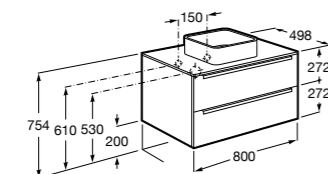

Inspira

851080XXX Мебельный модуль для накладной раковины. Раковина и смеситель не входят в комплект. Влагостойкая столешница.

816815339 Комплект из 2-х ножек.

Prisma

855952XXX UNIK - Комплект мебели и раковины. Компактный сифон. Ножки и смеситель не входят в комплект.

855936XXX PACK - Комплект мебели, раковины и зеркала Prisma Basic со встроенной LED-подсветкой. Компактный сифон. Ножки и смеситель не входят в комплект.

816764339 Комплект из 2-х ножек.