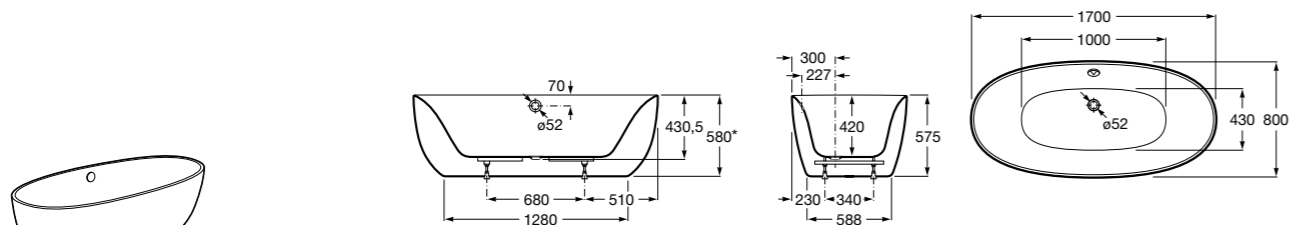

Georgia

- 248159001** Целая овальная акриловая ванна на едином каркасе, со встроенной панелью и донным клапаном.

Georgia

- 248069001** Овальная акриловая ванна с системой гидромассажа Total с донным клапаном.
247566000 Овальная акриловая ванна.
259641000 Панель для акриловой ванны.