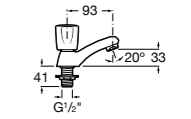

Brava

1. **5A4230C00** Кран для раковины (синий указатель).
   5A4330C00 Кран для раковины (красный указатель).