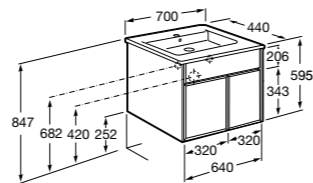

The Gap ©

1. **851477XXX** UNIK - Комплект мебели с 2 ящиками и раковины.
   851510XXX PACK - Комплект мебели с 2 ящиками, раковины и зеркала Eidos.
   816826339 Набор из 2 ножек 335 мм для мебели UNIK с 2 ящиками.
   816826458 Набор из 2 ножек 335 мм для мебели UNIK с 2 ящиками.