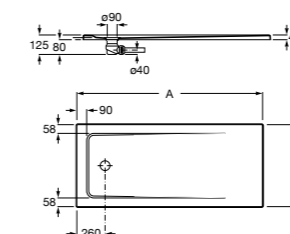

Easy STA

Акриловый душевой поддон с противоскользящим покрытием. Включает сливной комплект.

	A	B
276088000	1000	700
276087000	900	750

Easy STA

Акриловый душевой поддон с противоскользящим покрытием. Включает сливной комплект.

	A	B
276081000	900	900
276080000	800	800
276079000	750	750

Easy STA

Угловой акриловый душевой поддон с противоскользящим покрытием. Включает сливной комплект.

	A	B	R
276085000	900	900	504
276084000	800	800	504
276083000	750	750	373

Керамические душевые поддоны

Malta Walk-In

Керамический душевой поддон с противоскользящим покрытием и с платформой венге.

373524000