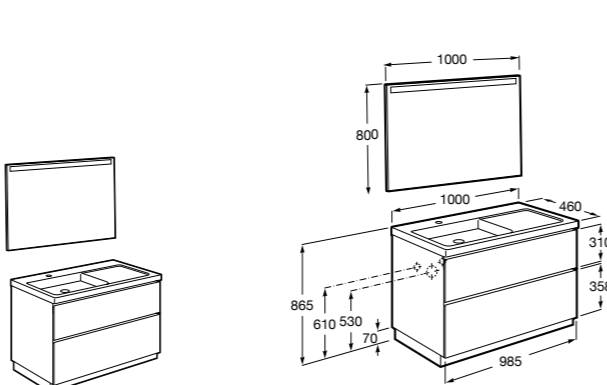

Lander раковина слева

851427XXX UNIK - Комплект мебели и раковины. Ножки и смеситель не входят в комплект. Встроенная розетка. Модуль дополнительно обработан защитой от влаги.

851432XXX PACK - Комплект мебели, раковины и зеркала Eidos. Ножки и смеситель не входят в комплект. Встроенная розетка. Модуль дополнительно обработан защитой от влаги.

816824339 Комплект из 2-х ножек.