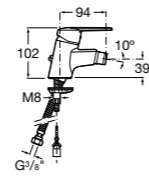

Monodin-N

5A6198C00 Смеситель для биде с цепочкой, регулятором направления потока и гибкой подводкой.

Alfa

5A6F25C00 Смеситель для биде с регулятором направления потока, донным клапаном и гибкой подводкой.

Carmen

5A6A4BC00 Смеситель для биде с регулятором направления потока, донным клапаном click-clack и гибкой подводкой воды.

Cala

5A606EC00 Смеситель для биде с регулятором направления потока, донным клапаном и гибкой подводкой.

Victoria

5A6N25C0M Смеситель для биде с регулятором направления потока, донным клапаном и гибкой подводкой.

L20

5A6A09C0M Смеситель для биде с регулятором направления потока, донным клапаном и гибкой подводкой.

Victoria

5A6125C0M Смеситель для биде с регулятором направления потока, держателем для цепочки и гибкой подводкой.

Смесители для биде / монтаж на бортик / двухвентильные

L20

5A6B09C00 Смеситель для биде с регулятором направления потока, держателем для цепочки и гибкой подводкой.

Loft

5A6043C00 Смеситель для биде с регулятором направления потока, донным клапаном и гибкой подводкой.

Brava

5A6130C00 Смеситель для биде с регулятором направления потока и гибкой подводкой.

Brava

5A6530C00 Встраиваемый вентиль для биде, синий указатель (холодный).
5A6630C00 Встраиваемый вентиль для биде, красный указатель (горячий).