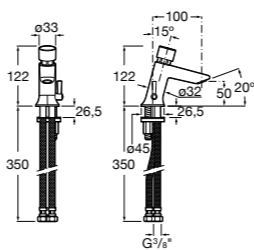

Instant

1. **5A3177C00** Смеситель для раковины с аэратором и гибкой подводкой. Ограничитель расхода 6 л/мин. Автоматическое закрытие через 15 секунд.