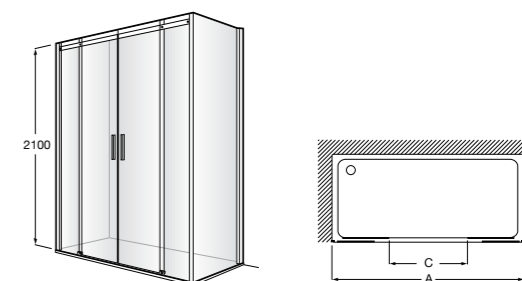

Душевые ограждения / 3 стены / фронтальное расположение / складные двери**Easy PP-E**

Фронтальное расположение с 2 складными элементами.

PP-E (A)	От 600 до 800	
	От 801 до 1000	

Душевые ограждения / 2 стены / раздвижные двери**Aerea L4 + LF**