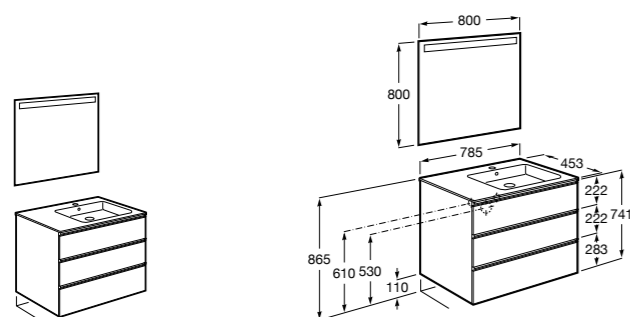

The Gap раковина справа ®

851489XXX	UNIK - Комплект мебели с 3 ящиками и раковины.
851521XXX	РАСК - Комплект мебели с 3 ящиками, раковины и зеркала Eidos.
816827339	Набор из 4 ножек 110 мм для мебели UNIK с 3 ящиками.
816827458	Набор из 4 ножек 110 мм для мебели UNIK с 3 ящиками.

The Gap Original

ZRU9302732	Мебельный модуль белый матовый.
ZRU9302877	Мебельный модуль белый глянцевый.
ZRU9302740	Мебельный модуль фиолетовый.
327470000	Раковина The Gap Original 800.