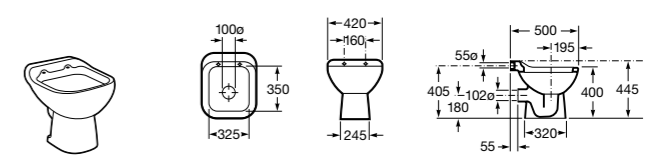

Слив

Garda

1. **371055000** Слив. Включает в комплект: керамическую решетку, резиновое выпускное соединение и установочный комплект.
   526005510 Решетка из нержавеющей стали с резиновой вставкой.

Хозяйственные мойки

Unik Henares

1. **851028806** Тумба под мойку.

Henares

1. **368951001** Хозяйственная мойка.