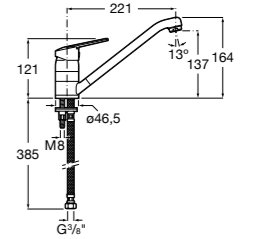

Victoria

5A8925C00 Смеситель для кухни с поворотным изливом, аэратором и гибкой подводкой.