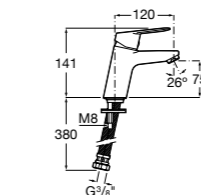

Alfa ®

1. **5A3L25C00** Смеситель для раковины, гладкий корпус, с гибкой подводкой. Cold start.