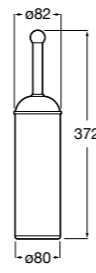

Tempo

817036001 Настенный держатель для щетки. Хром.
817036022 Настенный держатель для щетки. Покрытие Everlux титановый черный.