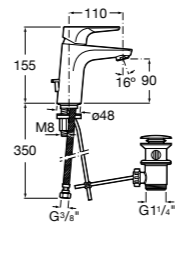

Atlas

5A3090C0M Смеситель для раковины с аэратором, донным клапаном и гибкой подводкой.

5A3090C00 Смеситель для раковины с аэратором, донным клапаном и гибкой подводкой. Cold start.

Malva

5A303BC0M Смеситель для раковины с донным клапаном и гибкой подводкой.

5A303BC00 Смеситель для раковины с донным клапаном и гибкой подводкой. Cold start.