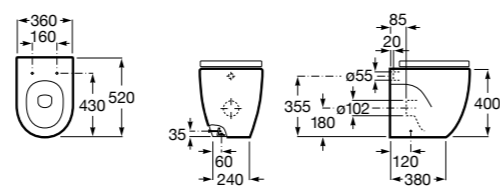

Meridian

347247000	Чаша унитаза укороченная с двойным выпуском. В комплект включен выпускной патрубок, крепление для патрубков и установочный комплект.
8012A2..B	Сиденье и крышка с механизмом «мягкое закрывание» для унитаза. Материал SUPRALIT®. ©
8012A0..B	Сиденье и крышка с креплениями из нержавеющей стали для унитаза. Материал SUPRALIT®. ©
801D12003	Сиденье и крышка для унитаза.
V0007900R	Патрубок для вертикального выпуска. Расстояние до стены в собранном виде 120 мм.
V0007700R	Патрубок для вертикального выпуска. Расстояние до стены 150 мм.
V0013100R	Настенный установочный комплект для патрубка.

Dama

347787000	Чаша унитаза укороченная с двойным выпуском. В комплект включен установочный комплект.
801782004	Сиденье и крышка с механизмом «мягкое закрывание» для унитаза.
801780004	Сиденье и крышка для унитаза.
V0007900R	Патрубок для вертикального выпуска. Расстояние до стены в собранном виде 120 мм.

Детские унитазы

Happening

347115000	Чаша детского унитаза с двойным выпуском для высокорасполагаемого бачка. В комплект включен патрубок для вертикального выпуска и установочный комплект.
801116..4	Сиденье для детского унитаза с высокорасполагаемым бачком.

Baby

344PB7000	Чаша детского унитаза с горизонтальным выпуском для высокорасполагаемого бачка. В комплект включен установочный комплект.
801PB6004	Сиденье для детского унитаза.

Размеры в мм

Baby

344PB8000	Чаша детского унитаза с вертикальным выпуском для высокорасполагаемого бачка. В комплект включен установочный комплект.
801PB6004	Сиденье для детского унитаза.

Санитарные измельчители

D-Trit