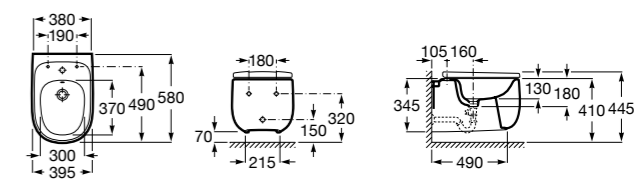

Биде подвесные