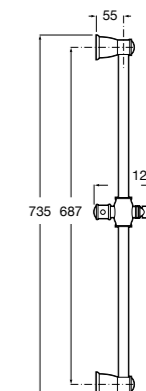

Мыльница

5B5150TP0 Прозрачная мыльница для душа.

5B5150C00 Хромированная мыльница для душа.

Аксессуары для душа / шланги

Neo-Flex

5B2016C00	Пластиковый гибкий душевой шланг 2 м. Сатин. Система против закручивания шланга Antitwist.
5B2116C00	Пластиковый гибкий душевой шланг 1,75 м. Сатин. Система против закручивания шланга Antitwist.
5B2216C00	Пластиковый гибкий душевой шланг 1,50 м. Сатин. Система против закручивания шланга Antitwist.