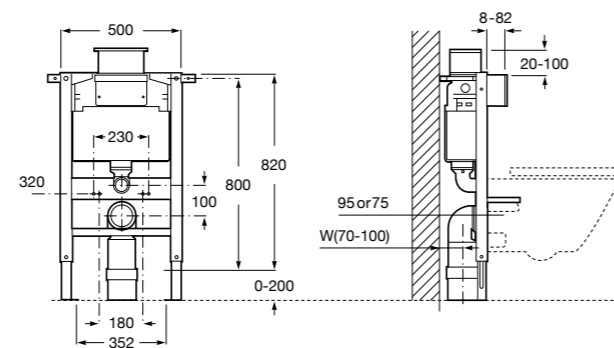

Duplo WC Smart

890090800 Встраиваемый каркас с бачком двойного смыва, гибкой подводкой для Smart-унитазов, гибким шлангом и установочным комплектом. Минимальная глубина 140 мм, высота 1190 мм. Межосевое расстояние 180 мм. Патрубок Ø 90 и 110. Рекомендуется для установки подвесного унитаза In-Wash® Inspira. Может быть укомплектован совместимой панелью смыва Roca (в комплект не входит).