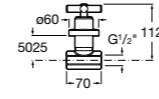

Be Fresh One

5B9D30C00 Комплект гигиенического душа. Включает: душевую лейку, настенный держатель с предохранительным клапаном и металлический гибкий шланг.

Be Fresh Go

5B9230C00 Комплект гигиенического душа. Включает: душевую лейку, настенный держатель с предохранительным клапаном и металлический гибкий шланг.

Be Fresh One

5B9M30C00 Комплект гигиенического душа (1 режим). Включает: душевую лейку, настенный держатель с предохранительным клапаном, угловой запорный кран и металлический гибкий шланг.

Вентили

Brava

5A8030C00 Угловой вентиль для стиральной и посудомоечной машин.

Be Fresh One

5B9N30C00 Комплект гигиенического душа (2 выхода). Включает: душевую лейку, настенный держатель с предохранительным клапаном и металлический гибкий шланг.

Carmen

5A154BC00 Встраиваемый вентиль.

Be Fresh Go

5B9130C00 Комплект гигиенического душа. Включает: душевую лейку, настенный пластиковый держатель и металлический гибкий шланг.

5B9130B00 Комплект гигиенического душа. Включает: душевую лейку, настенный пластиковый держатель и пластиковый гибкий шланг. Белый.

5B9130..0 Комплект гигиенического душа. Включает: душевую лейку, настенный пластиковый держатель и металлический гибкий шланг. Покрытие Everlux.

Loft

5A1543C00 Встраиваемый вентиль. 1/2". F-указатель (холодная).

5A1843C00 Встраиваемый вентиль. 1/2". C-указатель (горячая).

Loft

5A1643C00 Встраиваемый вентиль. 3/4". F-указатель (холодная).

5A1943C00 Встраиваемый вентиль. 3/4". C-указатель (горячая).

Brava

5A1530C00 Встраиваемый вентиль. 1/2". Синий указатель (холодная).

5A0530C00 Встраиваемый вентиль. 1/2". Красный указатель (горячая).

Brava

5A1630C00 Встраиваемый вентиль. 3/4". Синий указатель (холодная).