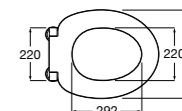

801732..4 Сиденье и крышка с механизмом «мягкое закрытие».

Access Comfort

801B60001 Детские сиденья для унитаза и сиденье на ножках.

Happening infantil

801116..4 Сиденье и крышка с механизмом «мягкое закрытие» для унитаза.