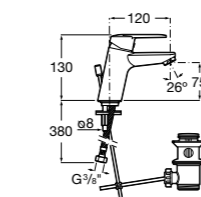

- 5A3J25C0M** Смеситель для раковины, с донным клапаном и гибкой подводкой.

Размеры в мм

**Victoria**

- 5A3H25C0M** Смеситель для раковины, гладкий корпус, с гибкой подводкой.

**Brava**

- 5A4230C00** Кран для раковины (синий указатель).
5A4330C00 Кран для раковины (красный указатель).