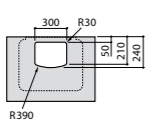

Hall

327620000 Настенная или накладная керамическая раковина. Смеситель не входит в комплект.