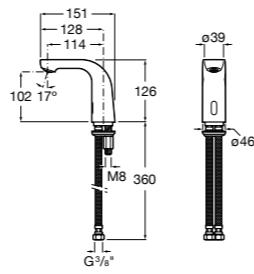

L20-E

1. **5A5609C00** Электронный кран для раковины для подвода одной воды. Ограничитель потока воды 5,7 л/мин, гибкая подводка. Питание от четырех щелочных батареек 1,5V LRG (AA). Батарейки не включены в комплект.
2. **5A5709C00** Электронный кран для раковины для подвода одной воды. Ограничитель потока воды 5,7 л/мин, гибкая подводка. Питание от сети 230 V. Источник питания включен в комплект.