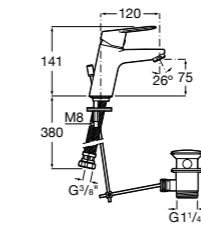

Alfa ®

1. **5A3P25C00** Смеситель для раковины с донным клапаном и гибкой подводкой. Cold start.