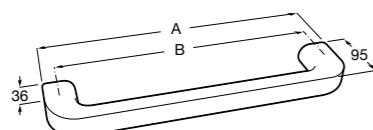

Victoria

816658001 Двойной вращающийся полотенцедержатель.

Аксессуары / Настенные полотенцедержатели

Tempo

817031001 Полотенцедержатель двойной. Хром.
817031022 Полотенцедержатель двойной. Покрытие Everlux титановый черный. ©