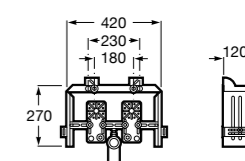

Duplo Bide

890091200 DUPLO BIDE - Встраиваемый каркас для подвесного биде. Металлический профиль с максимальной нагрузкой 400 кг. Минимальная глубина 80 мм. Межосевое расстояние 180 мм или 230 мм. Регулируемые ножки 0-200 мм. Верхнее гидравлическое соединение.