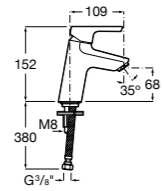

Malva

1. **5A323BC0M** Смеситель для раковины, гладкий корпус, с гибкой подводкой.
   5A323BC00 Смеситель для раковины, гладкий корпус, с гибкой подводкой. Cold start.