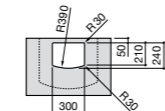

Hall

327621000 Настенная или накладная керамическая раковина. Смеситель не входит в комплект.