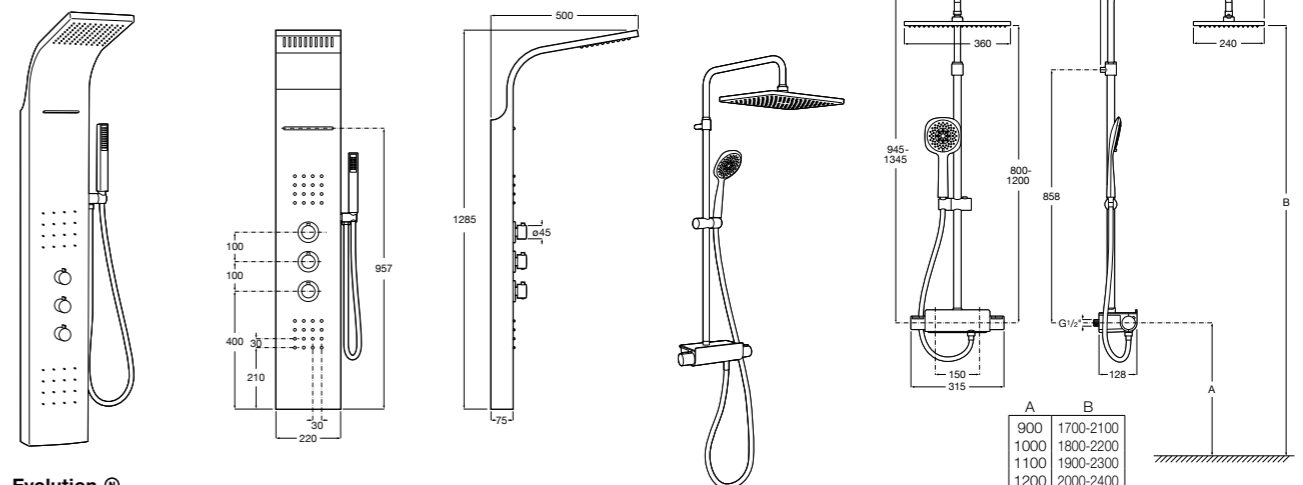

Душевые стойки / смеситель-термостат

Evolution ©

1. **5A9B8BC00** Гидромассажная панель с каскадным режимом.
   525994103 Дополнительный монтажный комплект для угловой установки панели Evolution.
   5B4863TP0 Полочка. Для установки с гидромассажной душевой панелью Essential или Evolution.

Deck-T Square

1. **5A9C8BC00** SQUARE - Душевая стойка со смесителем-термостатом и полочкой. Включает: верхний душ размером 360x240 мм, ручной душ диаметром 130 мм с 4 режимами потока, гибкий шланг 1,75 м и держатель с возможностью регулировки наклона.