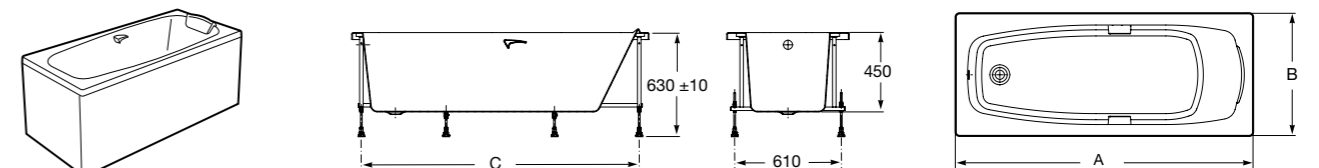

Sureste

Акриловая ванна прямоугольная, глубина 45 см. Монтажный комплект заказывается отдельно.

	A	B	C	Объем, л
ZRU9302778	1500	700	1390	200
ZRU9302787	1600	700	1470	220
ZRU9302769	1700	700	1590	240

ZRU9302779	Монтажный комплект 1500 (ручки хромированные, каркас, комплект креплений к стене, система слив-перелив полуавтомат).			
ZRU9302788	Монтажный комплект 1600 (ручки хромированные, каркас, комплект креплений к стене, система слив-перелив полуавтомат).			
ZRU9302771	Монтажный комплект 1700 (ручки хромированные, каркас, комплект креплений к стене, система слив-перелив полуавтомат).			
ZRU9302780	Фронтальная панель 1500.			
ZRU9302789	Фронтальная панель 1600.			
ZRU9302773	Фронтальная панель 1700.			
ZRU9302774	Боковая панель 700, левая.			
ZRU9302775	Боковая панель 700, правая.			
247990000	Полиуретановый подголовник.