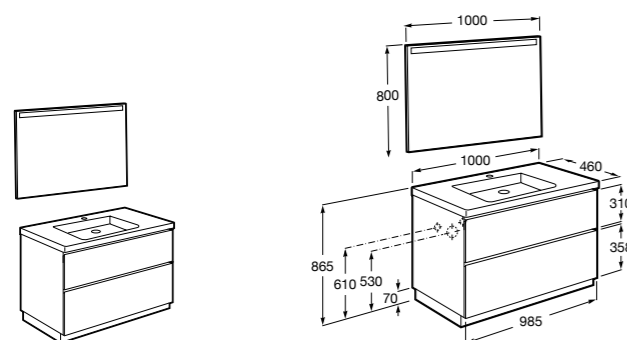

Lander

851426XXX UNIK - Комплект мебели и раковины. Ножки и смеситель не входят в комплект. Встроенная розетка. Модуль дополнительно обработан защитой от влаги.

851431XXX PACK - Комплект мебели, раковины и зеркала Eidos. Ножки и смеситель не входят в комплект. Встроенная розетка. Модуль дополнительно обработан защитой от влаги.

816824339 Комплект из 2-х ножек.