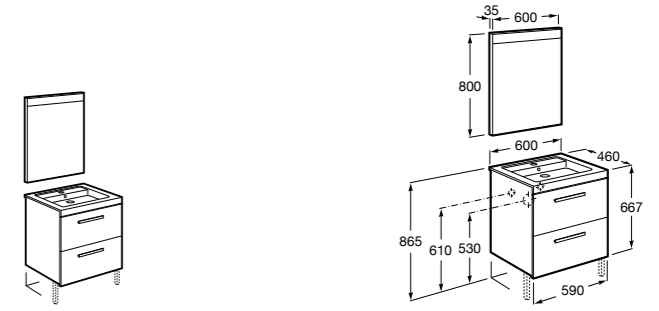

Prisma

1. **855951XXX** UNIK - Комплект мебели и раковины. Компактный сифон. Ножки и смеситель не входят в комплект.
   855935XXX PACK - Комплект мебели, раковины и зеркала Prisma Basic со встроенной LED-подсветкой. Компактный сифон. Ножки и смеситель не входят в комплект.
   816764339 Комплект из 2-х ножек.

Размеры в мм