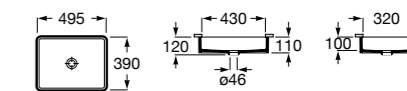

Inspira Round

32752R..0 ROUND - Полувстраиваемая раковина из материала FINECERAMIC® с фиксированным открытым керамическим выпуском. Смеситель не входит в комплект.

Foro

327880000 Раковина керамическая врезная. Смеситель не входит в комплект.

Раковины, встраиваемые снизу

Grand Berna

327899000 Раковина керамическая, встраиваемая снизу. Смеситель не входит в комплект.

Inspira

327535..0 Раковина из материала FINECERAMIC®, встраиваемая снизу с монтажным креплением.

Berna

327871001 Раковина керамическая, встраиваемая снизу. Смеситель не входит в комплект.

Neo Selene

322307000 Раковина керамическая врезная или встраиваемая снизу. Смеситель не входит в комплект.

Размеры в мм

Diverta

327114000 Раковина керамическая врезная или встраиваемая снизу. Смеситель не входит в комплект.

Inspira

327536..0 Раковина из материала FINECERAMIC®, встраиваемая снизу, с монтажным креплением.

Foro

327884000 Раковина керамическая, встраиваемая снизу. Смеситель не входит в комплект.

Раковины полувстраиваемые

Senso Square

32751S000 Раковина керамическая, полувстраиваемая. Смеситель не входит в комплект.

Inspira

32753S..0 Полувстраиваемая раковина из материала FINECERAMIC®. Смеситель не входит в комплект.

The Gap Original

32747S000 Раковина керамическая, полувстраиваемая. Смеситель не входит в комплект.

Размеры в мм