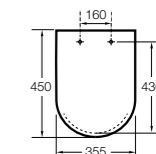

Dama

801782..4 Сиденье и крышка с механизмом «мягкое закрытие» для унитаза.
801780..4 Сиденье и крышка для унитаза.

Dama compacto

80178B..4 Сиденье и крышка для укороченного унитаза.
80178C..4 Сиденье и крышка с механизмом «мягкое закрытие».