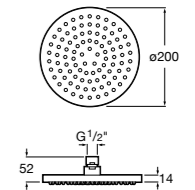

Rainsense

5B2950C00 Круглая душевая насадка. Хромированная нержавеющая сталь. Кронштейн покупается отдельно.

5B2150C00 Круглая душевая насадка. Хромированный ABS-пластик. Кронштейн покупается отдельно.