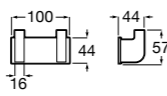

Superinox

Полотенцедержатель.

	A
817308002	600
817307002	400

Record ®
A817661001 Двойной крючок.