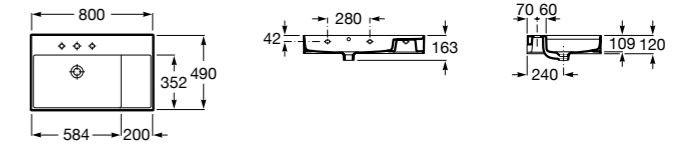

Inspira

32752B..0 Настенная или накладная керамическая раковина из материала FINECERAMIC®. Смеситель не входит в комплект.