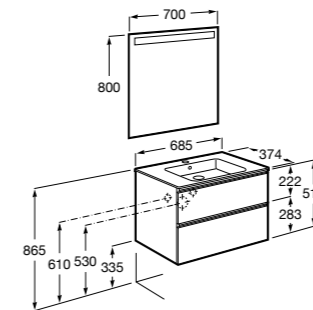

The Gap Compact ®

1. **851496XXX** UNIK - Комплект мебели с 2 ящиками и раковиной (смеситель располагается по центру).
   851527XXX PASC - Комплект мебели с 2 ящиками и раковиной (смеситель располагается по центру) и зеркала Eidos.
   816826339 Набор из 2 ножек 335 мм для мебели UNIK с 2 ящиками.
   816826458 Набор из 2 ножек 335 мм для мебели UNIK с 2 ящиками.