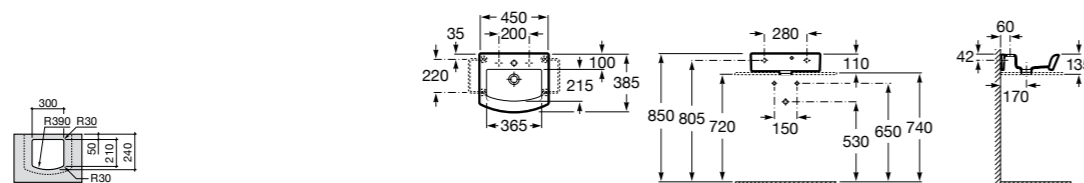

Hall

327624000 Настенная или накладная керамическая раковина. Смеситель не входит в комплект.

337471000 Полуьедестал