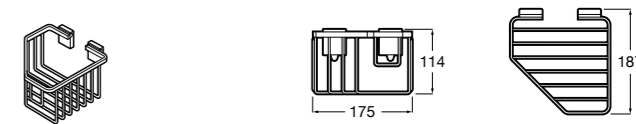

Rubik
816854001 Угловой контейнер решетчатый. Хром. Крепление на болты или клей.
816854024 Угловой контейнер решетчатый. Черный цвет. Крепление на болты или клей. ©