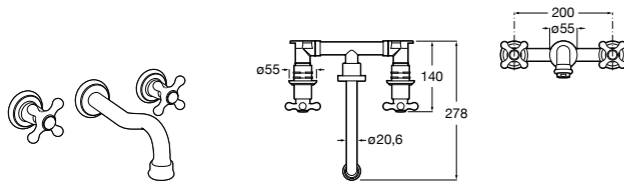

Carmen

5A474BC00 Встраиваемый в стену смеситель для раковины.

Смесители для биде / монтаж на бортик / однорычажные