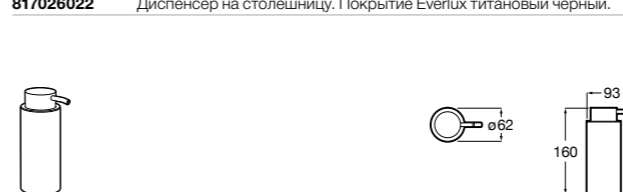

Superinox

817312002 Диспенсер на столешницу.