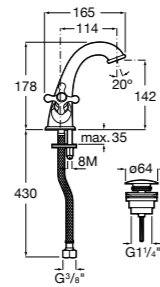

Insignia

5A343AC00 Смеситель для раковины с высоким изливом, с донным клапаном и гибкой подводкой. Cold start.