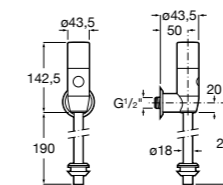

Instant Foot

505127800 Педальный кран. Установка на полу. Подвод одной воды.

Fluent

5A9B24C00 Наружный смывной кран для писсуара.

Fluent

5A9D24C00 Наружный смывной кран для писсуара. Есо.

Смесители для раковин / термостаты Micro-T

Avant

5A0279C00 Термостат Micro-T для смесителя (холодная вода + предварительно смешанная).

Sprint

5A9124C00 Наружный смывной кран для писсуара.

5A9317C00 Внешняя трубка для писсуара.

Avant

5A0179C00 Термостат Micro-T для смесителя с одним подводом воды.

Avant

5A9279C00 Наружный смывной кран для писсуара.

5A9317C00 Внешняя трубка для писсуара.

Avant

505326203 Установочный комплект для Micro-T. Гибкий шланг и подсоединения.

Смывные краны для писсуаров / встраиваемые / электронные

Sentronic-S

5A8102C00 Электронный смывной кран для писсуара. Наружная панель. Хром.

5A8102CM0 Электронный смывной кран для писсуара. Наружная панель. Матовый.

5A8102B00 Электронный смывной кран для писсуара. Наружная панель. Белый.

525165203 Питание от четырех щелочных батареек 1,5 В. Батарейки не включены в комплект. Встраиваемый блок.

525165303 Питание от сети 230 V. Встраиваемый блок.

Смывные краны для писсуаров / монтируемые на стену / порционно-нажимные

Instant

5A9277C00 Наружный смывной кран для писсуара.

5A9317C00 Внешняя трубка для писсуара.

Смывные краны для писсуаров / встраиваемые / порционно-нажимные

Instant

5A9077C00 Встраиваемый смывной кран для писсуара.

Fluent

5A9C24C00 Встраиваемый смывной кран для писсуара.

Avant

5A9079C00 Встраиваемый смывной кран для писсуара.

Смывные краны для писсуаров / настенные краны

Sentronic-V

5A9A79C00 Электронный смывной клапан для писсуара. Питание от одной щелочной батареи 9 V.