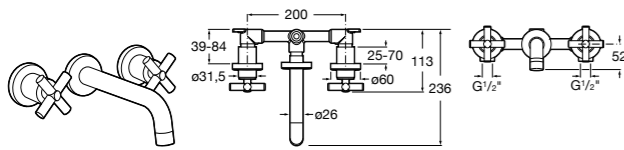

Loft

5A4743C00 Встраиваемый в стену смеситель для раковины с изливом 190 мм.