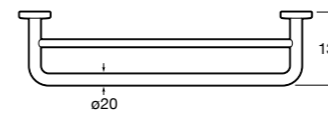

Cubica

816823001 Полотенцедержатель.