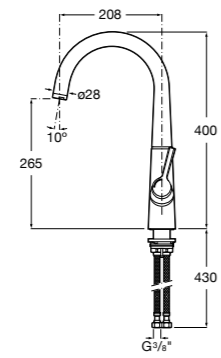

Syra

5A842AC00 Смеситель для кухни с высоким поворотным изливом, аэратором и гибкой подводкой. Cold start.