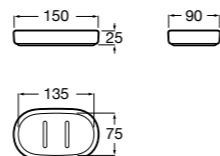

Twin

816702001 Мыльница на столешницу.

Onda ©

3870ZL000 Настенный держатель для щетки.

Onda ©

3870Z5000 Мыльница на столешницу.