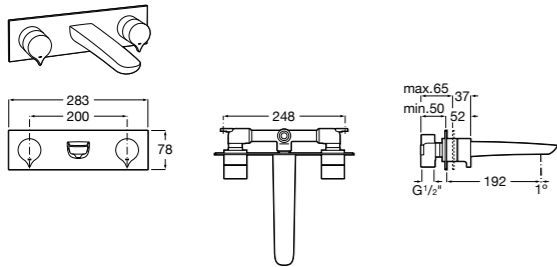

Смесители для раковин / встраиваемые / двухвентильные

Insignia

5A453AC00 Встраиваемый смеситель для раковины.