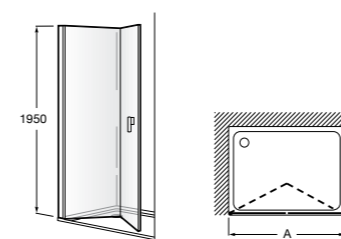

Душевые ограждения / 3 стены / фронтальное расположение / складные двери**Easy PP-E**

Фронтальное расположение с 2 складными элементами.

PP-E (A)	От 600 до 800	
	От 801 до 1000	

Душевые ограждения / 2 стены / раздвижные двери**Aerea L4 + LF**