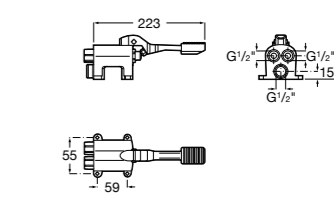

Instant Foot

505128800 Педальный смеситель с прогрессивным смешиванием. Установка на полу.