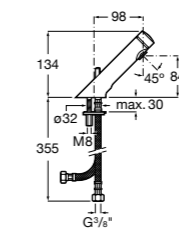

Avant

1. **5A3179C00** Смеситель для раковины, с аэратором и гибкой подводкой. Боковая ручка для регулировки температуры воды.