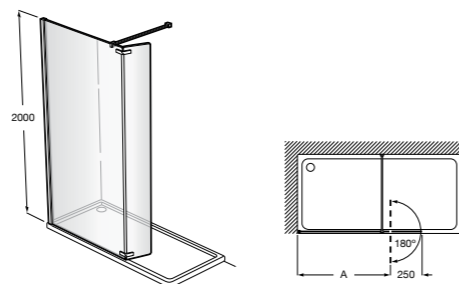

Душевые панели / 1 фиксированная панель

Line D1HF Walk-in

Фиксированная панель + 1 распашной элемент.

D1HF (A)	От 700 до 900 + 250
	От 901 до 1200 + 250