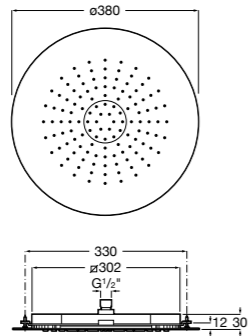

Душевые насадки / встраиваемые