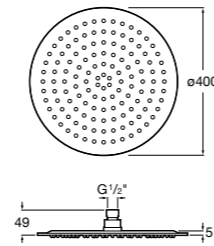

Душевые насадки / встраиваемые

Raindream

5B3150C00 Круглая душевая насадка. Хромированная нержавеющая сталь. Крепится к потолку.

Raindream

5B3250C00 Квадратная душевая насадка. Хромированная нержавеющая сталь. Крепится к потолку.

Raindream

5B2850C00 Квадратная душевая насадка. Хромированная нержавеющая сталь. Кронштейн покупается отдельно.

Raindream

5B2650C00 Круглая душевая насадка. Хромированная нержавеющая сталь. Кронштейн покупается отдельно.

Raindream

5B2750C00 Квадратная душевая насадка. Хромированная нержавеющая сталь. Кронштейн покупается отдельно.

Raindream

5B2550C00 Круглая душевая насадка. Хромированная нержавеющая сталь. Кронштейн покупается отдельно.

Raindream

5B2450C00 Квадратная душевая насадка. Хромированная нержавеющая сталь. Кронштейн покупается отдельно.

Размеры в мм

Rainsense

5B3950.0 Круглая душевая насадка. Покрытие Everlux. Кронштейн покупается отдельно.

Rainsense

5B4050.0 Квадратная душевая насадка. Покрытие Everlux. Кронштейн покупается отдельно.

Rainsense

5B3050C00 Прямоугольная душевая насадка. Хромированный ABS-пластик. Кронштейн покупается отдельно.

Rainsense

5B2250C00 Круглая душевая насадка. Хромированный ABS-пластик. Кронштейн покупается отдельно.

Rainsense

5B2350C00 Квадратная душевая насадка. Хромированный ABS-пластик. Кронштейн покупается отдельно.

Rainsense

5B2950C00 Круглая душевая насадка. Хромированная нержавеющая сталь. Кронштейн покупается отдельно.

5B2150C00 Круглая душевая насадка. Хромированный ABS-пластик. Кронштейн покупается отдельно.

Rainsense

5B3350C00 Круглая душевая насадка. Хромированный ABS-пластик.

Stella

5BF103C00 Душевая насадка с тремя функциями (Rain, Soft и Pulse).