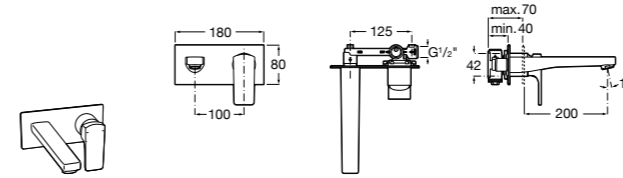

L90

5A3L20C00 Встраиваемый смеситель для раковины. Для установки вместе с арт. 525220603.

525220603 Универсальный монтажный блок для встраиваемого смесителя для раковины.