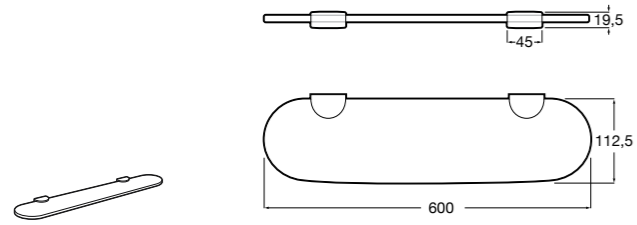

Размеры в мм

Hotel's
816372001 Полочка. Крепления в комплекте.

Twin
816708001 Полочка. Крепления в комплекте.

Victoria
816661001 Полочка. Крепление на болты или клей в комплекте.

Onda ©
Полочка.

	A	B
3870Z0000	500	485
3870Z1000	350	285