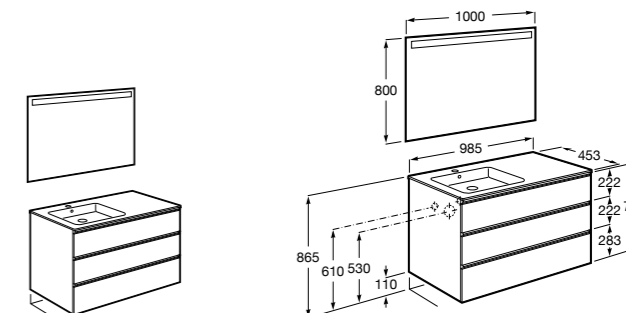

The Gap раковина слева

851491XXX UNIK - Комплект мебели с 3 ящиками и раковины.

851522XXX PACK - Комплект мебели и раковины. Сифон в комплекте. Ножки и смеситель не входят в комплект.

816827339 Набор из 4 ножек 110 мм для мебели UNIK с 3 ящиками.

816827458 Набор из 4 ножек 110 мм для мебели UNIK с 3 ящиками.