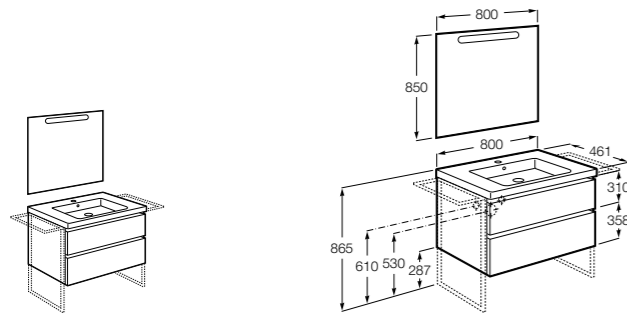

Domi ©

1. **857536806** Мебельный модуль.
   3270M0004 Раковина мебельная The Gap Plus 800x460.
   ZRU9302689 Зеркало The Gap Original 800.

Также возможна комплектация раковинами

1. **32799C000** Victoria Unik 800
   3279A4000 Раковина The Gap 800.
   851546XXX Комплект. Включает в себя: мебельный модуль и раковину.
   851539XXX Готовое решение. Включает в себя: мебельный модуль, раковину и зеркало Eidos.

Дополнительно:

1. **816830485** Каркас без полотенцедержателя (1 шт.).
   816831485 Каркас с полотенцедержателем (1 шт.).

Romea ©

1. **851582XXX** UNIK - Модуль для раковины с 2 ящиками и раковина.
   851589XXX Готовое решение - модуль для раковины с двумя ящиками, раковина, зеркало.