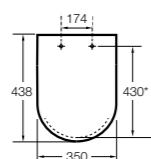

Debbia Round ©

801B2200B Сиденье и крышка с механизмом «мягкое закрытие» для унитаза. Материал SUPRALIT®.

801B2000B Сиденье и крышка с креплениями из нержавеющей стали для унитаза. Материал SUPRALIT®.