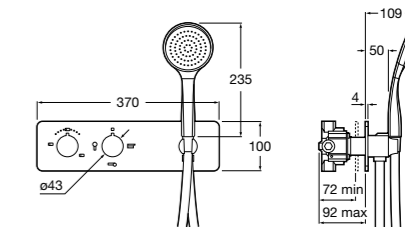

**Puzzle-T****5A2778C00** Встраиваемый термостат для душа. 3-поточный переключатель.**Insignia****5A213AC00** Встраиваемый термостат для душа. 3-поточный переключатель.**L90****5A2101C00** Встраиваемый термостат для душа. 3-поточный переключатель.**Naia****5A2196C00** Встраиваемый термостат для душа. 3-поточный переключатель.**Atlas****5A2190C00** Встраиваемый термостат для душа. 3-поточный переключатель.**Смесители для душа / термостатические / встраиваемые / 4-поточный переключатель****Puzzle-T****5A2878C00** Встраиваемый термостат для душа. 4-поточный переключатель.**Смесители для душа / термостатические / встраиваемые / 5-поточный переключатель****Puzzle-T****5A2978C00** Встраиваемый термостат для душа. 5-поточный переключатель.**Центральные термостаты****Gran Caudal Square****5A9B4AC00** Встраиваемый центральный термостат для душа высокой пропускной способности. Для установки с RosaBox Арт. 525869403**Gran Caudal Round****5A9A4AC00** Встраиваемый центральный термостат для душа высокой пропускной способности. Для установки с RosaBox Арт. 525869403**Переключатели и вентили****Aqualine Square 2 положения****5A164AC00** SQUARE - Встраиваемый переключатель (2 положения) для ванны или душа. Установка с Арт. 525166803.**525166803** Скрытый монтажный блок для дивертора на 2 выхода 1/2".**Aqualine Soft 2 положения****5A1A4AC00** SOFT - Встраиваемый переключатель (2 положения) для ванны или душа. Установка с Арт. 525166803.**525166803** Скрытый монтажный блок для дивертора на 2 выхода 1/2".