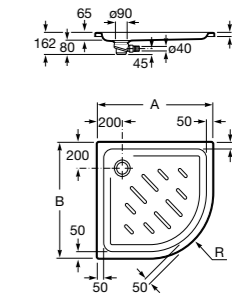

Керамические душевые поддоны**Malta Walk-In**

Керамический душевой поддон с противоскользящим покрытием и с платформой венге.

373524000

Malta

Керамический душевой поддон.

	A	B	C	D
373516000	1200	800	65	180
373517000	1000	800	65	180
373505000	1200	750	65	175
373506000	1000	750	65	170
37450C000	1200	700	65	175
37450D000	1000	700	65	170
37450E000	900	700	65	170
373513000	1200	700	80	175
373512000	1000	700	80	170
373519000	900	700	80	170