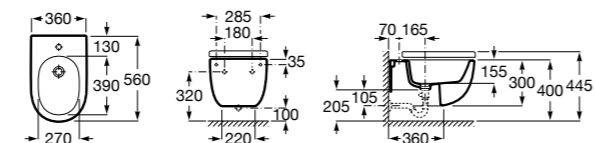

Размеры в мм

Inspira Round

357525..0 ROUND - Подвесное биде без крышки. Включает: комплект для крепления. Смеситель не входит в комплект.

806522..B ROUND - Крышка для биде с механизмом «мягкое закрывание». Материал SUPRALIT®.