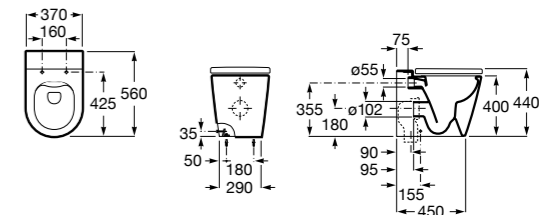

Inspira Square

347537..0 Чаша унитаза Rimless с двойным выпуском. Включает: крепежный комплект.

801532..B SQUARE - Сиденье и крышка с механизмом «мягкое закрывание» для унитаза. Материал SUPRALIT®.

Inspira Round