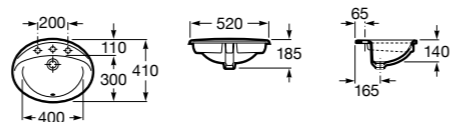

Rodeo

327866000 Раковина керамическая врезная. Смеситель не входит в комплект.

Neo Selene

322307000 Раковина керамическая врезная или встраиваемая снизу. Смеситель не входит в комплект.

Diverta

327114000 Раковина керамическая врезная или встраиваемая снизу. Смеситель не входит в комплект.

Debba

32799M000 Раковина керамическая врезная. Смеситель не входит в комплект.

Beyond

3270B7.0 Полувстраиваемая раковина из материала FINECERAMIC®. Универсальный выпуск с керамической крышкой Ø 72мм. Смеситель не входит в комплект.

The Gap Square

3270Y9000 Раковина керамическая врезная. Смеситель не входит в комплект.

Размеры в мм

The Gap Round

3270Y4000 Раковина керамическая врезная. Смеситель не входит в комплект.

Foro

327872000 Раковина керамическая врезная. Смеситель не входит в комплект.

The Gap Square

3270Y7000 Раковина керамическая врезная. Смеситель не входит в комплект.

The Gap Round

3270Y3000 Раковина керамическая врезная. Смеситель не входит в комплект.

Inspira Square

32753R.0 SQUARE - Полувстраиваемая раковина из материала FINECERAMIC® с фиксированным открытым керамическим выпуском. Смеситель не входит в комплект.

Inspira Soft

32750R.0 SOFT - Полувстраиваемая раковина из материала FINECERAMIC® с фиксированным открытым керамическим выпуском. Смеситель не входит в комплект.

Размеры в мм