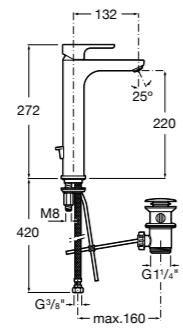

L20

5A3C09C00 Смеситель для раковины с высоким изливом, донным клапаном и гибкой подводкой. Cold start.

5A3H09C00 Смеситель для раковины с высоким изливом, гладкий корпус, с гибкой подводкой.

Carmen

5A384BC00 Смеситель для раковины с высоким поворотным изливом, донным клапаном click-clack и гибкой подводкой.