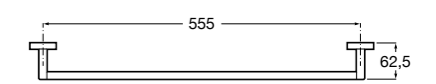

Cubica

816823001 Полотенцедержатель.