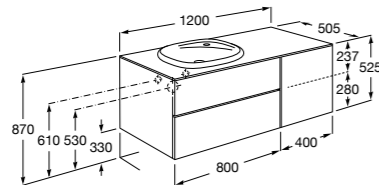

Beyond раковина слева

851391XXX UNIK - Комплект мебели из двух ящиков и шкафа с одной дверцей и раковины слева. Материал раковины Surfex®. Смеситель и ножки не входят в комплект.