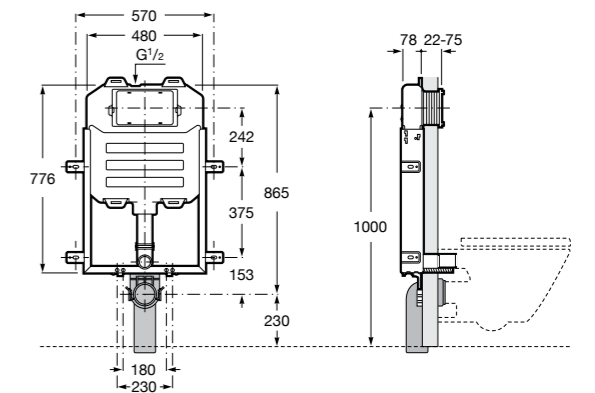

Basic WC

890090120 Каркас со встроенным бачком двойного смыва для подвесного унитаза. Минимальная глубина 140 мм. Патрубок Ø 90 и 110. Межосевое расстояние 180 мм. или 230 мм. Верхнее или заднее гидравлическое соединение. Может быть укомплектован совместимой панелью смыва Roca (в комплект не входит).