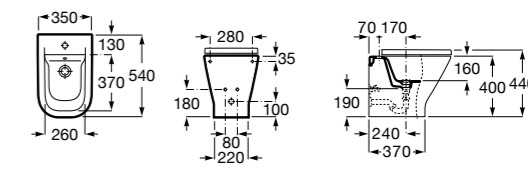

3570N4000 Биде керамическое без крышки.

806D12001 Крышка для биде с механизмом «мягкое закрывание».

806D10001 Крышка для биде.

Размеры в мм

The Gap Square

357477000 Биде приставное к стене, без крышки. Смеситель не входит в комплект.