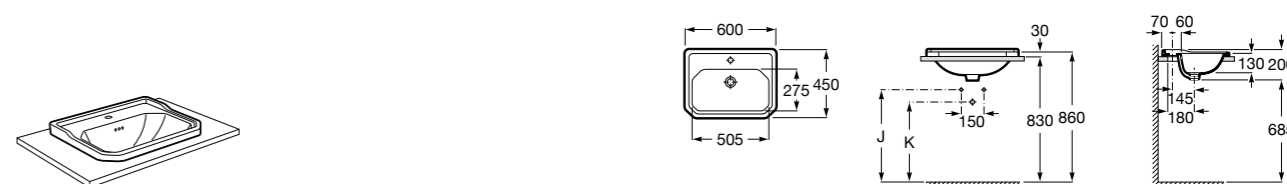

Раковины врезные

Carmen

3270A5..0 Раковина керамическая врезная, 1 отверстие под смеситель. Смеситель не входит в комплект.

3270A5..3 Раковина керамическая врезная, 3 отверстия под смеситель. Смеситель не входит в комплект.

The Gap Square ®

3270YA000 Раковина керамическая врезная. Смеситель не входит в комплект.

The Gap Square ®

3270Y8000 Раковина керамическая врезная. Смеситель не входит в комплект.

Размеры в мм