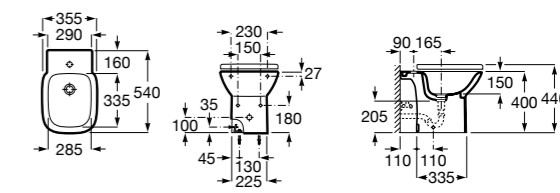

Debba Square

357994000 Биде без крышки. Включает: установочный комплект. Смеситель не входит в комплект.

8069D200B Крышка для биде с механизмом «мягкое закрывание». ©

8069D000B Крышка для биде. ©

8069D2004 Крышка для биде с механизмом «мягкое закрывание».

8069D0004 Крышка для биде.

Размеры в мм