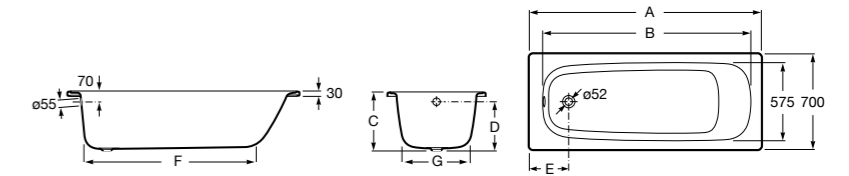

Duo Plus

221670000 Прямоугольная стальная ванна с противоскользящим покрытием дна (стальной лист 3 мм).

Contesa Plus

Прямоугольная стальная ванна с противоскользящим покрытием дна (стальной лист 3,5 мм).

	A	B
237760000	1700	1255
237360000	1600	1157

Princess-N

Прямоугольная стальная ванна с противоскользящим покрытием дна и отверстиями для ручек.

	A	B	C	D	E	F	G	Объем, л
2202E0000	1700	750	1517	620	415	1180	500	215
2203E0000	1600	750	1417	620	415	1135	500	205
2204E0000	1500	750	1317	620	415	1035	500	190
2209E0000	1700	700	1517	575	430	1180	450	190

291053100	Подголовник (черный).
291110000	Хромированные ручки.

Contesa

Прямоугольная стальная ванна.

	A	B	C	D	E	F	G	Объем, л
7235860000	1700	1525	400	300	310	1255	500	195
7235960000	1600	1425	400	300	310	1157	500	180
7236060000	1500	1325	400	300	310	1057	500	165
7236160000	1400	1225	400	300	310	1000	500	150
7212D06001	1200	1045	415	345	290	825	500	130
7212D07001	1000	875	372	300	275	800	500	90

Contesa-Banaseo

213100001 Прямоугольная стальная ванна.