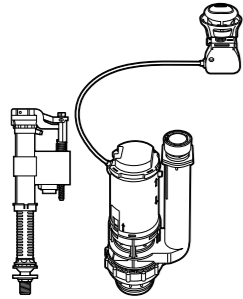

Комплект кабельной арматуры ©

822505800 Впускной клапан A4L_т, нижний подвод с металлической резьбой, механизм двойного смыва с кабелем, кнопкой, прокладкой и креплениями.