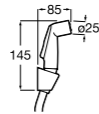

Loft

5A1543C00 Встраиваемый вентиль. 1/2". F-указатель (холодная).

5A1843C00 Встраиваемый вентиль. 1/2". C-указатель (горячая).