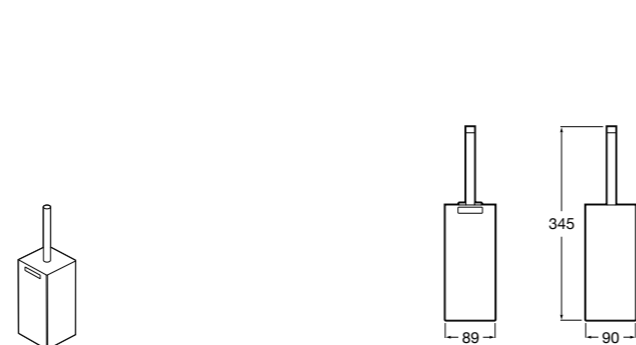

Rubik

816852001 Напольный держатель для щеток. Хром.
816852024 Напольный держатель для щеток. Черный цвет. ®