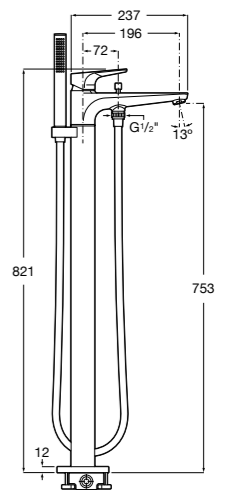

5A2790C00 Напольный однорычажный смеситель с автоматическим переключателем, душевой лейкой, встроенным держателем для душа и гибким шлангом.