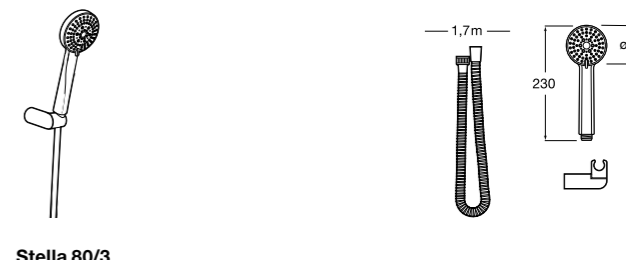

Stella 80/3

5B1303C00 Душевой комплект. Включает в себя: ручной душ 80 мм с 3 функциями, настенный держатель для ручного душа и гибкий шланг 1,70 м.