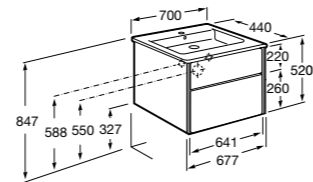

Ronda

1. **ZRU9303003** Мебельный модуль бетон/белый матовый.
   ZRU9302964 Мебельный модуль белый глянец/антрацит.
   327471000 Раковина The Gap Original 700.