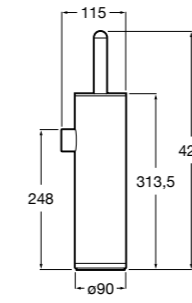

Размеры в мм

**Hotel's****816726001** Настенный держатель для щетки.**Victoria****816666001** Настенный держатель для щетки. Крепление на болты или клей.**Hotel's Classic****815480001** Настенный держатель для щетки.**Victoria****816667001** Настенный держатель для щетки. Крепление на болты или клей.**Rubik****816851001** Настенный держатель для щетки. Хром.
816851024 Настенный держатель для щетки. Черный цвет. ®**Onda ®****3870ZE000** Настенный держатель для щетки.**Twin****816715001** Настенный держатель для щетки. Крепление на болты или клей.**Compas****817434001** Настенный держатель для щетки.