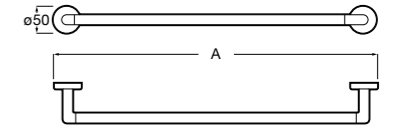

Hotel's

Полотенцедержатель.

	A
816376001	750
816729001	600
816728001	450
816727001	300

Compas

Полотенцедержатель.

	A
817360001	800
817359001	600
817444001	400