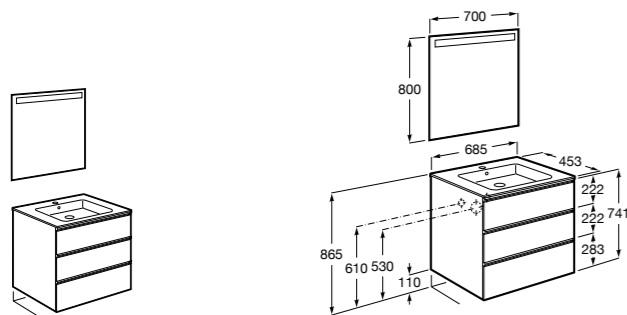

The Gap ©

1. **851485XXX** UNIK - Комплект мебели с 3 ящиками и раковины.
   851518XXX PACK - Комплект мебели с 3 ящиками, раковины и зеркала Eidos.
   816827339 Набор из 4 ножек 110 мм для мебели UNIK с 3 ящиками.
   816827458 Набор из 4 ножек 110 мм для мебели UNIK с 3 ящиками.

Up

1. **ZRU9303011** Мебельный модуль белый глянец.
   327471000 Раковина The Gap Original 700.

Размеры в мм

Мебельные модули для одной раковины 600 мм

Beyond ©

1. **851452XXX** UNIK - Комплект мебели с двумя ящиками с ручками и раковиной из материала FINECERAMIC®.

Beyond

1. **851356XXX** UNIK - Комплект мебели с двумя ящиками и раковиной из материала FINECERAMIC®. Ножки и смеситель не входят в комплект.

Inspira

1. **851075XXX** UNIK - Комплект мебели и раковины. Компактный сифон. Ножки и смеситель не входят в комплект.
   816815339 Комплект из 2-х ножек.

Inspira

1. **851079XXX** Мебельный модуль для накладной раковины. Раковина и смеситель не входят в комплект. Влагостойкая столешница.
   816815339 Комплект из 2-х ножек.

Inspira

1. **851087XXX** Мебельный модуль, совместим с полустраиваемыми раковинами формы ROUND / SOFT. Раковина и смеситель не входят в комплект. Влагостойкая столешница.
   851095XXX Мебельный модуль, совместим с полустраиваемыми раковинами формы SQUARE. Раковина и смеситель не входят в комплект. Влагостойкая столешница.
   816815339 Комплект из 2-х ножек.

Размеры в мм