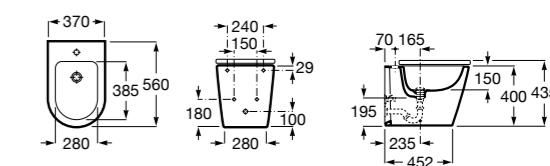

Inspira Square

357537..0 SQUARE - Биде без крышки приставное к стене. Включает: установочный комплект. Смеситель не входит в комплект.
806532..B SQUARE - Крышка для биде с механизмом «мягкое закрытие». Материал SUPRALIT®.