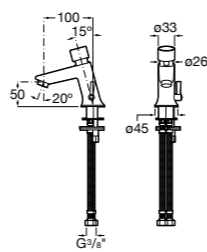

Instant

1. **5A3377C00** Смеситель для раковины с аэратором и гибкой подводкой. Ограничитель расхода 2 л/мин. Автоматическое закрытие через 15 секунд.