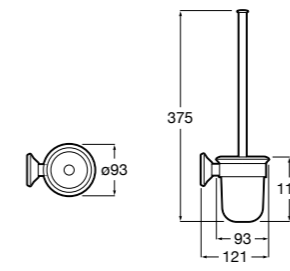

Размеры в мм

**Hotel's****816726001** Настенный держатель для щетки.**Victoria****816666001** Настенный держатель для щетки. Крепление на болты или клей.**Hotel's Classic****815480001** Настенный держатель для щетки.**Victoria****816667001** Настенный держатель для щетки. Крепление на болты или клей.**Rubik****816851001** Настенный держатель для щетки. Хром.
816851024 Настенный держатель для щетки. Черный цвет. ®**Onda ®****3870ZE000** Настенный держатель для щетки.**Twin****816715001** Настенный держатель для щетки. Крепление на болты или клей.**Compas****817434001** Настенный держатель для щетки.