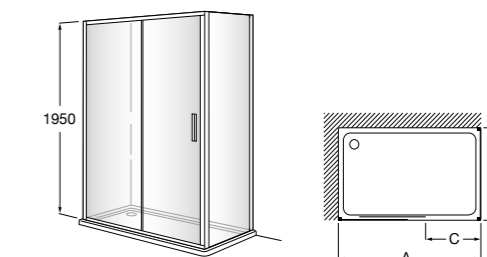

Naray Standard L2-E + LF

L2-E - Фронтальное расположение. 1 раздвижной элемент + 1 фиксированный элемент для установки между стенами или 1 боковым фиксированным элементом LF. Прозрачное стекло, цвет профиля: блестящее серебро. Предел до стены в открытом виде 100 мм. Включает обработку Maxiclean.

LF - Фиксированный боковой элемент, совместим с перегородкой.

	Ширина (A)	Открытие (C)
L2-E	A	
AM14510012M	1000	360
AM14511012M	1100	410
AM14512012M	1200	460
AM14513012M	1300	510
AM14514012M	1400	560
AM14515012M	1500	610
AM14516012M	1600	660
AM14517012M ©	1700	710
AM14518012M ©	1800	760
LF (B)	B	
AM14707012M	700	
AM14708012M	800	
AM14709012M	900	

Размеры в мм