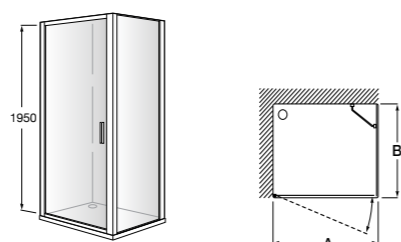

Душевые ограждения / 2 стены / фронтальное расположение / распашные двери

Ura Standard PE + LF

Угловой душ с 1 распашным элементом + 1 фиксированный + 1 боковой фиксированный элемент. Включает обработку Maxiclean.

	Ширина (A)	Открытие (C)
PE (A)		
AM16708012M	800	650
AM16709012M	900	750
AM16710012M	1000	850
LF (B)		
AM16807012M	700	
AM16807512M	750	
AM16808012M	800	
AM16809012M	900	
AM99003602