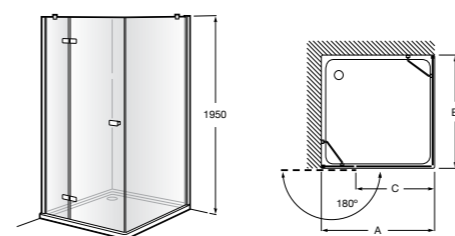

Душевые ограждения / 2 стены / распашные двери

Vela PLF + LF

Фронтальное расположение. 1 распашной элемент + 1 фиксированный элемент + 1 фиксированный элемент сбоку.

		Минимальное открытие (С)
PLF (A)	От 760 до 900	500
	От 901 до 1300	600
	От 1301 до 1400	700
LF (B)	От 200 до 500	-
	От 501 до 900	-
	От 901 до 1100	-