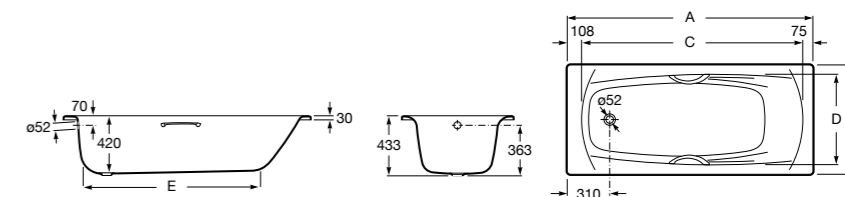

Malibu

Прямоугольная чугунная эмалированная ванна с противоскользящим покрытием дна и отверстиями для ручек.

	A	B	C	D	E	Объем, л
2309G000R	1700	750	1513	630	1175	185
2310G000R	1600	750	1413	630	1075	171
2315G000R	1500	750	1313	630	1040	165
2333G0000	1700	700	1513	580	1175	178
2334G0000	1600	700	1413	580	1075	162

Прямоугольная чугунная эмалированная ванна с противоскользящим покрытием дна.

	A	B	C	D	E	Объем, л
230960000	1700	750	1513	630	1175	185
231060000	1600	750	1413	630	1075	171
231560000	1500	750	1313	630	1040	165
233360000	1700	700	1513	580	1175	178
233460000	1600	700	1413	580	1075	162

291053100	Подголовник (черный).
526803010	Ручки для ванны Malibu, хром.
52680301P	Ручки для ванны Malibu, золото.

Continental

Прямоугольная чугунная эмалированная ванна.

	A	B	C	D	E	F	G	H	K	J	Объем, л
21291100R	1700	570	1530	420	400	350	285	100	70	1235	182
21291200R	1600	570	1430	420	400	350	285	100	70	1180	170
21291300R	1500	570	1330	420	400	350	285	100	70	1120	161
212914001	1400	560	1230	420	400	350	285	100	70	1020	144
211506001	1200	550	1050	390	370	330	260	75	60	900	117
211507001	1000	550	850	390	370	330	260	75	60	730	95
21290100R	1700	700	1530	420	400	350	285	100	70	1235	182
21290200R	1600	700	1430	420	400	350	285	100	70	1180	170
21290300R	1500	700	1330	420	400	350	285	100	70	1120	161
212904001	1400	700	1230	420	400	350	285	100	70	1020	144

Стальные ванны

Lun Plus

Прямоугольная стальная ванна с противоскользящим покрытием дна (стальной лист 3,5 мм) и ручками.

	A	B	C	D	E	F	G	Объем, л
221250001	1800	800	1198	522	1663	681	328	264
221350001	1700	750	1096	472	1563	631	303	225

Прямоугольная стальная ванна с противоскользящим покрытием дна (стальной лист 3,5 мм).

	A	B	C	D	E	F	G	Объем, л
221270000	1800	800	1198	522	1663	681	328	264
221370000	1700	750	1096	472	1563	631	303	225

Swing