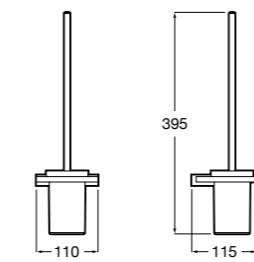

Superinox

817305002 Настенный держатель для щетки.