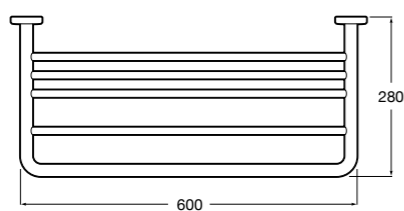

Compas

1. 817361001 Решетка для полотенец.

Hotel's

1. 816379001 Решетка для полотенец.

Размеры в мм