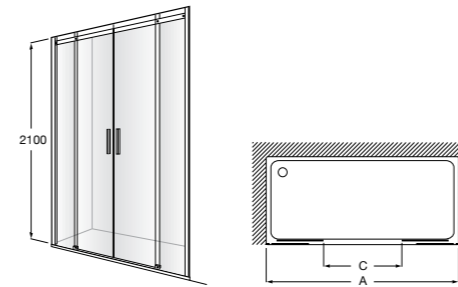

Душевые ограждения / 3 элемента / раздвижные двери

Aerea L4-E

Фронтальное расположение. Два раздвижных элемента + 2 фиксированных элемента.

	Минимальное открытие (С)	
L4-E (A)	От 1570 а 1800	556
	От 1801 а 2000	671