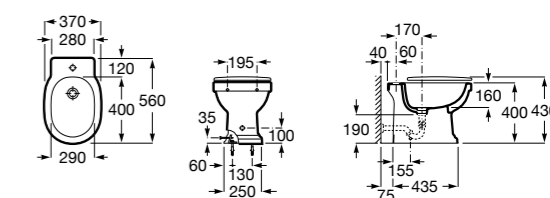

Размеры в мм

Гофра для унитазов и систем инсталляции Duplo

Tubo flexible

890068000 Гофра для унитазов и систем инсталляции Duplo.

Биде напольные

Beyond

3570B8..0 Керамическое биде. Включает: крышку, сифон и установочный комплект.
806B82..B Крышка для биде с механизмом «мягкое закрытие». Материал SUPRALIT®.