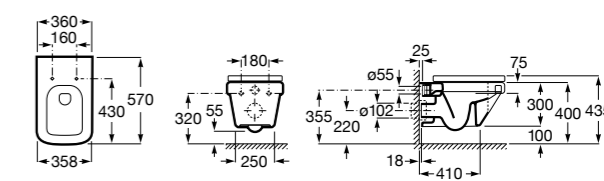

Dama

346787000 Подвесная чаша с горизонтальным выпуском. Для установки выберите систему инсталляции Rosa для подвесных унитазов.

801782004 Сиденье и крышка с механизмом «мягкое закрывание» для унитаза.

801780004 Сиденье и крышка для унитаза.

Размеры в мм