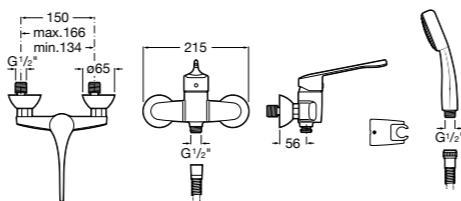

Victoria Pro

5A2023C02 PRO - Однорычажный смеситель для душа с ручным душем, гибкий шланг 1,50 м, регулируемый держатель для душа. Специальный рычаг управления для людей с ограниченными возможностями.