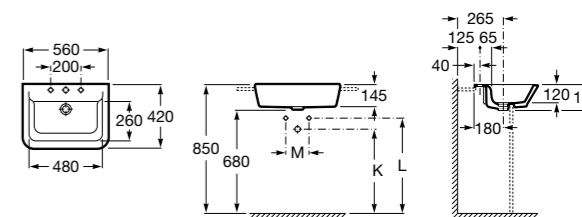

The Gap Original

32747S000 Раковина керамическая, полувстраиваемая. Смеситель не входит в комплект.