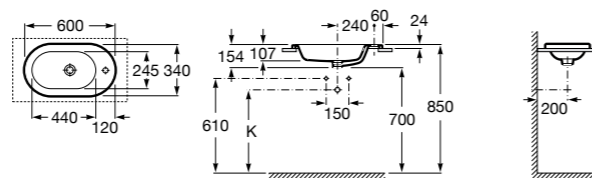

Meridian

32724E000 Раковина керамическая врезная. Смеситель не входит в комплект.