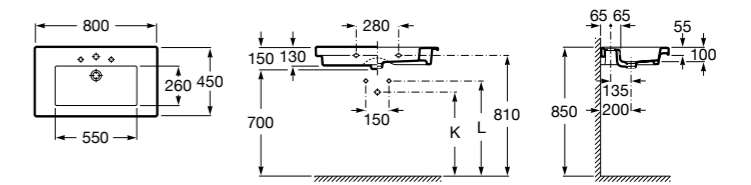

Prisma

327545000 Настенная или накладная керамическая раковина. Смеситель не входит в комплект.