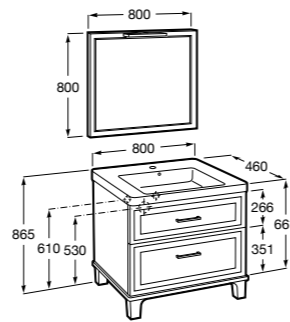

The Gap Original

1. **ZRU9302733** Мебельный модуль белый матовый.
   ZRU9302878 Мебельный модуль белый глянцевый.
   ZRU9302741 Мебельный модуль фиолетовый.
   327471000 Раковина The Gap Original 700.