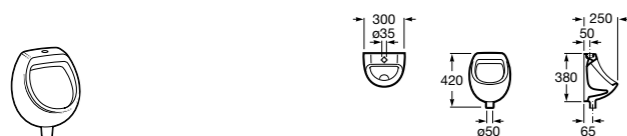

Mini

353145000 Писсуар с верхним подводом воды. Включает в комплект: разъем электропитания.