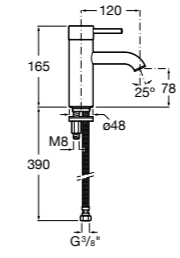

Lanta

5A3A11C00 Смеситель для раковины с аэратором, гладкий корпус, с донным клапаном с системой click-clack и гибкой подводкой. Cold start.