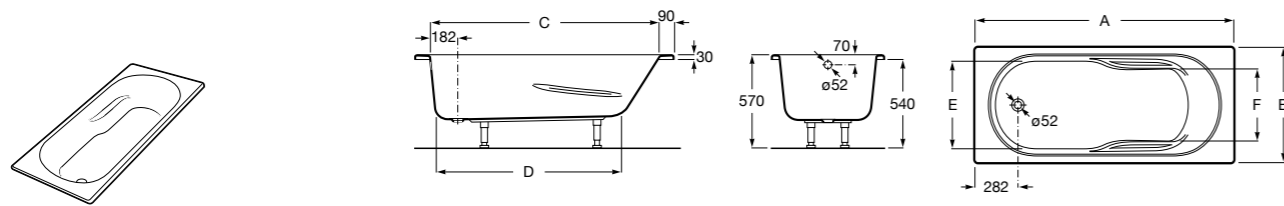

Easy Угловая

248188001 Симметричная угловая акриловая ванна с гидромассажем Tonis.

248189000 Симметричная угловая акриловая ванна.

259861000 Панель для акриловой ванны.

Размеры в мм

**Genova-N**

Прямоугольная акриловая ванна с гидромассажем Basic.