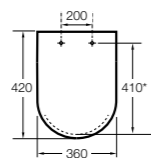

801470..4 Сиденье и крышка для унитаза.

Hall

801620..4 Сиденье и крышка с креплениями из нержавеющей стали для укороченного унитаза.

801622..4 Сиденье и крышка с механизмом «мягкое закрытие».

Inspira Round compacto