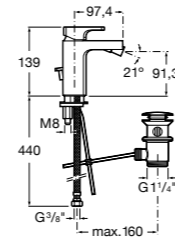

L90

5A6001C00 Смеситель для биде с регулятором направления потока, донным клапаном и гибкой подводкой.