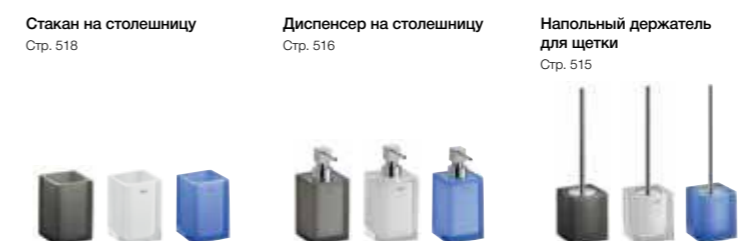

Ассортимент продукции