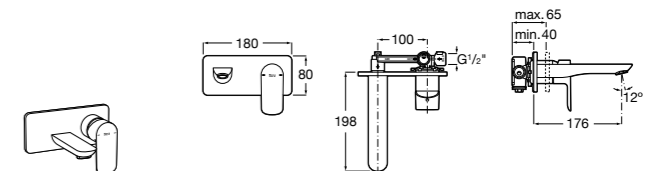

Cala ©

5A356EC00 Встраиваемый смеситель для раковины.

525220603 Универсальный монтажный блок для встраиваемого смесителя для раковины.