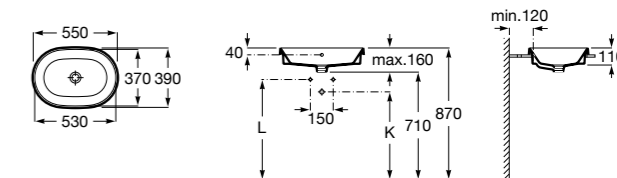

Размеры в мм

**The Gap Round ®**

3270Y5000 Раковина керамическая врезная. Смеситель не входит в комплект.

**Diverta**

32711600Y Раковина керамическая врезная. Смеситель не входит в комплект.

**Inspira Square**