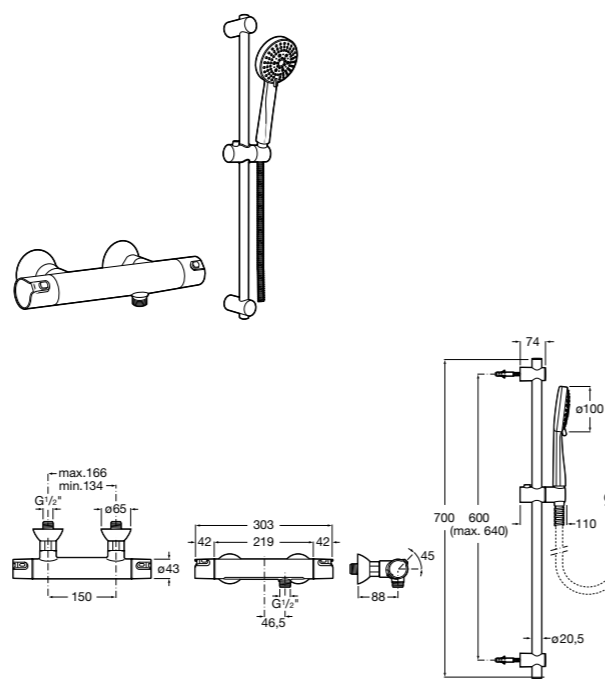

T-500

5D0418C00

Комплект состоит из внешнего термостатического смесителя для душа и набора для душа с ручным душем 100 мм с 3 режимами потока, штанги 700 мм, регулируемого держателя для ручного душа и гибкого шланга 1,70 м.

Размеры в мм