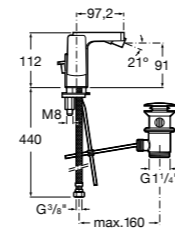

L90

5A6301C00 Смеситель для биде с рычагом сбоку, регулятором направления потока, донным клапаном и гибкой подводкой. Cold start.