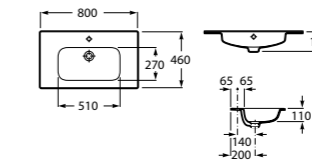

Ассортимент

Модуль для раковины

Стр. 237

Арт. ZRU9000097 80 см, черный глянец

Раковина

Арт. 32799C000 80 x 46 см

Арт. 327826000 80 x 45 см, овал

Шкаф-колонна