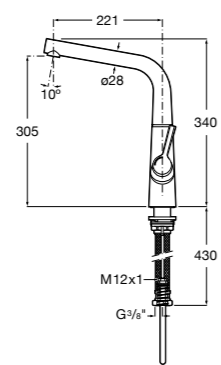

Syra

5A852AC00 Смеситель для кухни с поворотным изливом, выдвижным душем, аэратором и гибкой подводкой. Cold start.