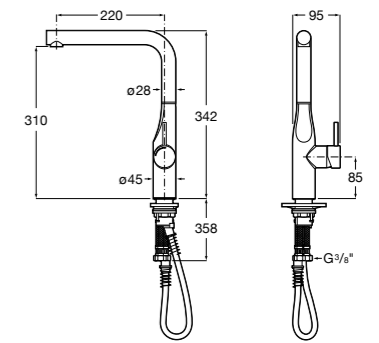

Glera ®

5A834DC00 Смеситель для кухни с прямым поворотным изливом, аэратором и гибкой подводкой. Cold start.