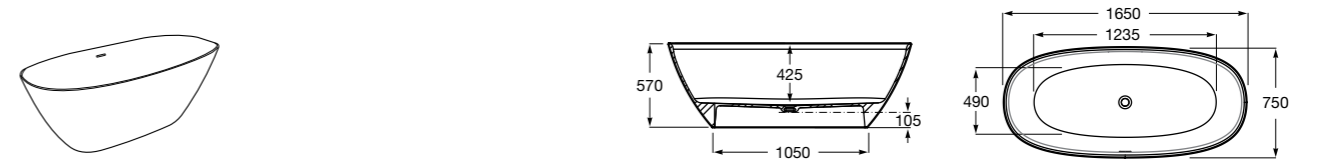

Ванны из материала Stonex®

Ariane

248470000 Свободнстоящая ванна STONEX®, объем 240 л. Интегрированный слив-перелив, донный клапан с системой click-clack.