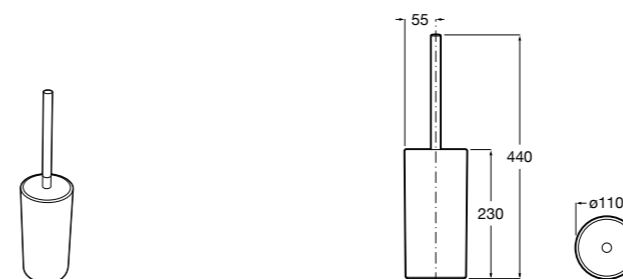

Onda

3870ZF000 Напольный держатель для щеток.