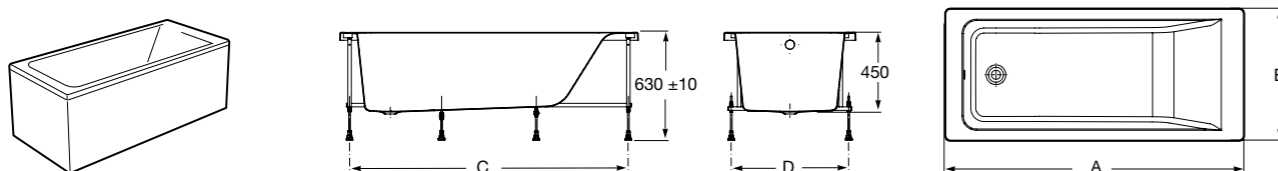

Easy

Акриловая ванна прямоугольная, глубина 45 см. Монтажный комплект заказывается отдельно.

	A	B	C	D	Объем, л
ZRU9302904	1500	700	1390	620	190
ZRU9302905	1700	700	1590	620	250
ZRU9302899	1700	750	1590	670	260
248618000	1800	800	1690	690	275

ZRU9302906	Монтажный комплект 1500 (каркас, комплект креплений к стене, система слив-перелив полуавтомат).
ZRU9302907	Монтажный комплект 1700x700 (каркас, комплект креплений к стене, система слив-перелив полуавтомат).
ZRU9302900	Монтажный комплект 1700x750 (каркас, комплект креплений к стене, система слив-перелив полуавтомат).
25P028000	Монтажный комплект 1800x750 (каркас, комплект креплений к стене, система слив-перелив полуавтомат).
ZRU9302908	Фронтальная панель 1500.
ZRU9302901	Фронтальная панель 1700.
259121000	Фронтальная панель 1800.
ZRU9302909	Боковая панель 700, левая.
ZRU9302910	Боковая панель 700, правая.
ZRU9302902	Боковая панель 750, левая.
ZRU9302903	Боковая панель 750, правая.
259123000	Боковая панель 800, левая.
259122000	Боковая панель 800, правая.

Bali

Акриловая ванна асимметричная, глубина 48 см. Монтажный комплект заказывается отдельно.

	A	B	Объем, л
7248639000	1500	1500	400

724F184000	Монтажный комплект.
7259134000	Фронтальная панель.