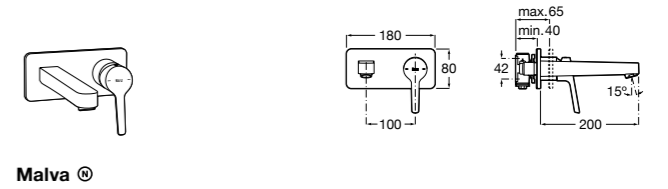

Malva ©

5A3L3BC00 Встраиваемый смеситель для раковины.

525220603 Универсальный монтажный блок для встраиваемого смесителя для раковины.