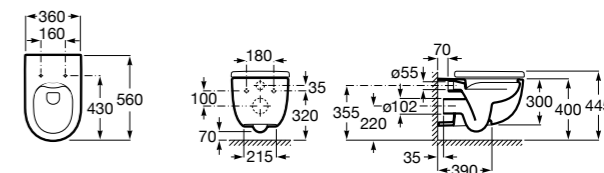

Meridian

34624L000 Подвесная чаша Rimless со скрытым креплением. Включает: крепежный комплект. Для установки выберите систему инсталляции Rosa для подвесных унитазов.

8012A2..B Сиденье и крышка с механизмом «мягкое закрывание» для унитаза. Материал SUPRALIT®.

8012A0..B Сиденье и крышка с креплениями из нержавеющей стали для унитаза. Материал SUPRALIT®.

801D12003 Сиденье и крышка для унитаза.