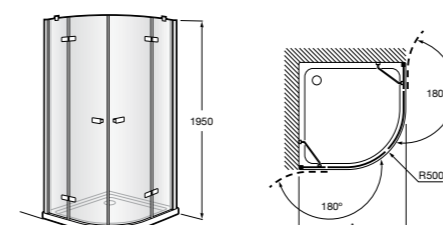

Душевые ограждения / 2 стены / угловое / распашные двери

Vela MRF

Угловой душ с 2 распашными элементами + 2 фиксированных элемента.

		Минимальное открытие (C)
MRF (A)	От 750 до 900	760
	От 901 до 1100	760