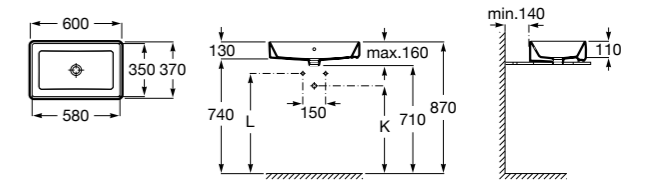

Hall

327620000 Настенная или накладная керамическая раковина. Смеситель не входит в комплект.

Element

327570000 Настенная или накладная керамическая раковина. Смеситель не входит в комплект.

Fontana

327877000 Настенная или накладная керамическая раковина. Смеситель не входит в комплект.

Diverta

32711G000 Накладная керамическая раковина. Смеситель не входит в комплект.

The Gap Square ©

3270MN000 Накладная керамическая раковина. Смеситель не входит в комплект.

Размеры в мм

The Gap Square ©

3270Y2000 Накладная керамическая раковина. Смеситель не входит в комплект.

Beyond

3270B8..0 Накладная раковина из материала FINECERAMIC®. Универсальный выпуск с керамической крышкой Ø 72 мм. Смеситель не входит в комплект.

Adora

327203000 Встраиваемая сверху керамическая раковина. Смеситель не входит в комплект.

The Gap Round ©

3270Y0000 Накладная керамическая раковина. Смеситель не входит в комплект.

The Gap Round ©

3270Y1000 Накладная керамическая раковина. Смеситель не входит в комплект.

Размеры в мм