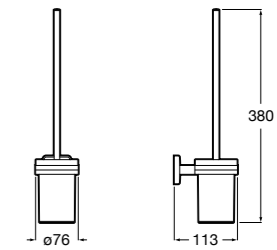

Размеры в мм

**Hotel's****816726001** Настенный держатель для щетки.**Victoria****816666001** Настенный держатель для щетки. Крепление на болты или клей.**Hotel's Classic****815480001** Настенный держатель для щетки.**Victoria****816667001** Настенный держатель для щетки. Крепление на болты или клей.**Rubik****816851001** Настенный держатель для щетки. Хром.
816851024 Настенный держатель для щетки. Черный цвет. ®**Onda ®****3870ZE000** Настенный держатель для щетки.**Twin****816715001** Настенный держатель для щетки. Крепление на болты или клей.**Compas****817434001** Настенный держатель для щетки.