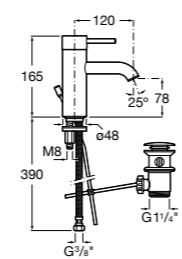

Lanta

5A3011C00 Смеситель для раковины с аэратором, с донным клапаном и гибкой подводкой. Cold start.