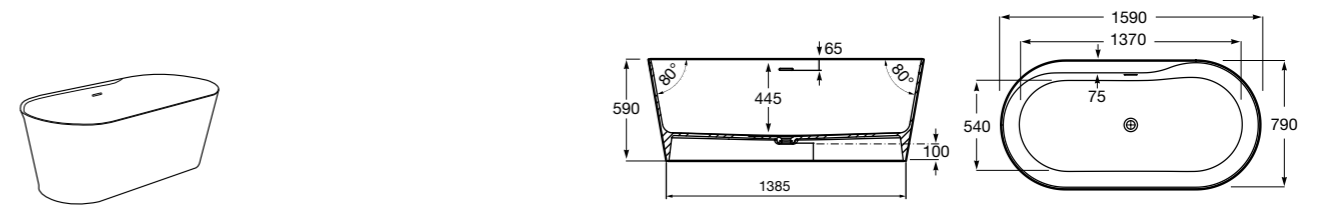

Raina

248466000 Свободнстоящая ванна STONEX®, объем 318 л. Интегрированный слив-перелив, донный клапан с системой click-clack.