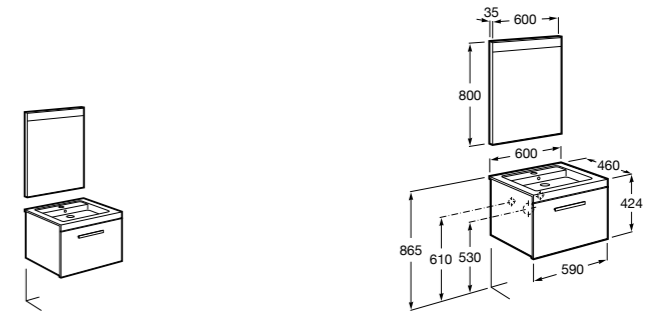

Prisma

1. **855944XXX** UNIK - Комплект мебели и раковины. Компактный сифон. Ножки и смеситель не входят в комплект.
   855928XXX PACK - Комплект мебели, раковины и зеркала Prisma Basic со встроенной LED-подсветкой. Компактный сифон. Ножки и смеситель не входят в комплект.