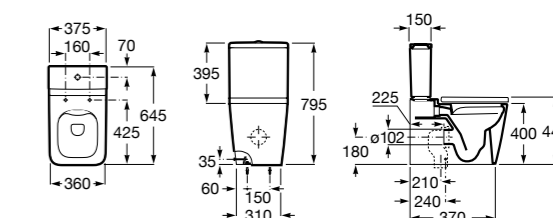

Inspira Square

342536..0 SQUARE - Чаша унитаза приставная с двойным выпуском. В комплект включен выпускной патрубок и установочный комплект.

341520..0 Бачок с механизмом двойного смыва 4,5/3 литра с нижним подводом воды. Включен установочный комплект, механизм для подвода воды и механизм смыва.

801532..B SQUARE - Сиденье и крышка с механизмом «мягкое закрывание» для унитаза. Материал SUPRALIT®.