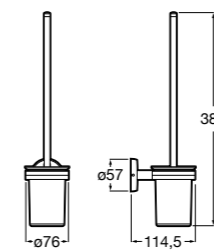

Размеры в мм

**Hotel's****816726001** Настенный держатель для щетки.**Victoria****816666001** Настенный держатель для щетки. Крепление на болты или клей.**Hotel's Classic****815480001** Настенный держатель для щетки.**Victoria****816667001** Настенный держатель для щетки. Крепление на болты или клей.**Rubik****816851001** Настенный держатель для щетки. Хром.
816851024 Настенный держатель для щетки. Черный цвет. ®**Onda ®****3870ZE000** Настенный держатель для щетки.**Twin****816715001** Настенный держатель для щетки. Крепление на болты или клей.**Compas****817434001** Настенный держатель для щетки.