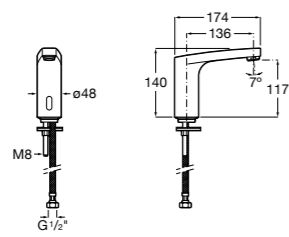

L70-E

1. **5A5C09C00** Электронный кран для раковины для подвода одной воды. Ограничитель потока воды 5 л/мин, гибкая подводка. Питание от четырех щелочных батареек 1,5V LRG (AA). Батарейки не включены в комплект.
2. **5A5D09C00** Электронный кран для раковины для подвода одной воды. Ограничитель потока воды 5 л/мин, гибкая подводка. Питание от сети 230 V. Источник питания включен в комплект.