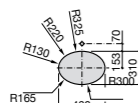

Rodeo

327866000 Раковина керамическая врезная. Смеситель не входит в комплект.