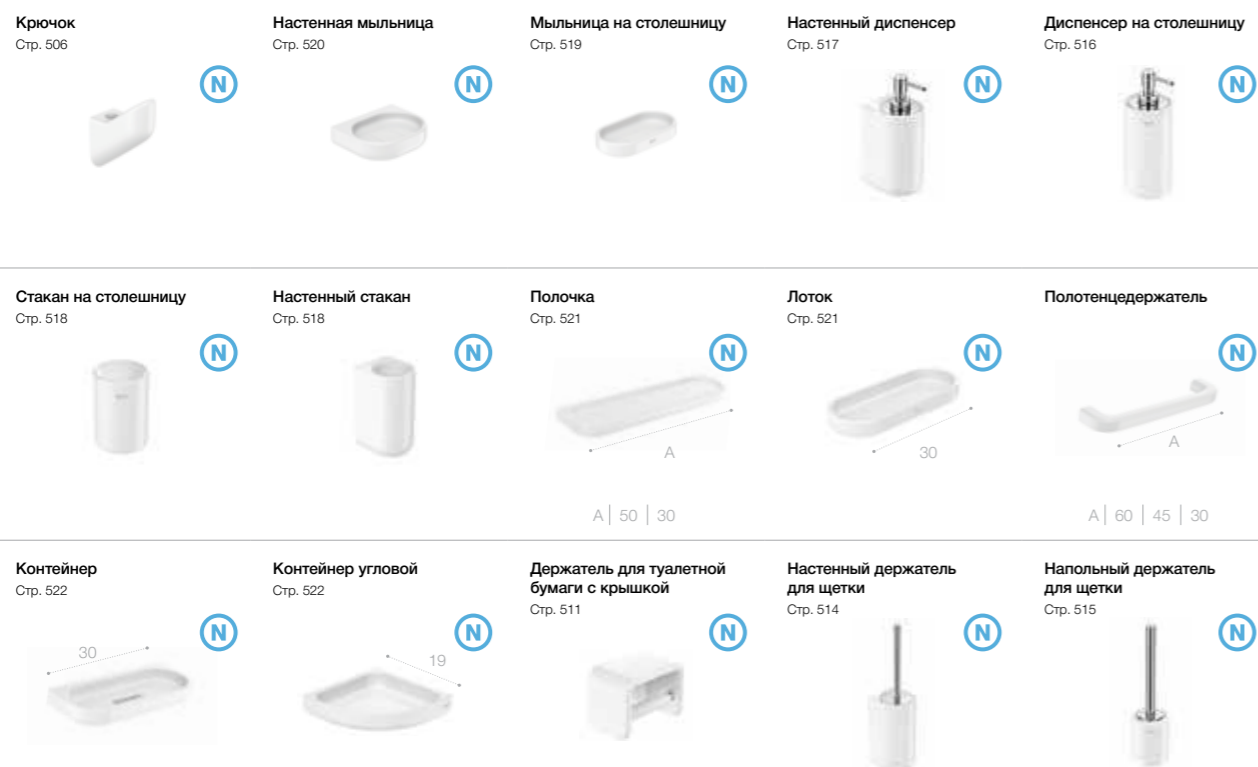

Ассортимент продукции