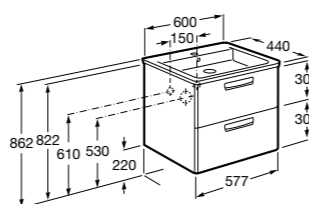

The Gap Original

ZRU9302734 Мебельный модуль белый матовый.

ZRU9302879 Мебельный модуль белый глянцевый.

ZRU9302742 Мебельный модуль фиолетовый.

327472000 Раковина The Gap Original 600.