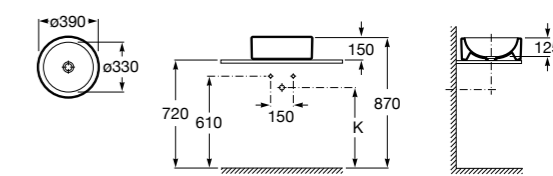

**The Gap Square**

3270ML000 Накладная керамическая раковина. Смеситель не входит в комплект.

**The Gap Round**

3270MJ000 Накладная керамическая раковина. Смеситель не входит в комплект.

**Terra**

32722D000 Накладная керамическая раковина. Смеситель не входит в комплект.