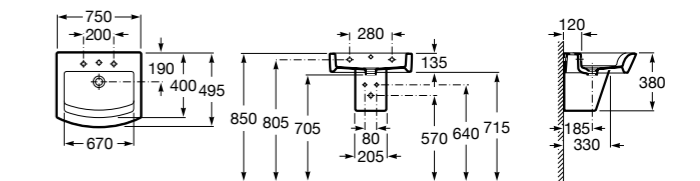

**Diverta**

327110000 Настенная или накладная керамическая раковина. Смеситель не входит в комплект.

Размеры в мм

**Dama Retro**

320321001 Настенная керамическая раковина. Пьедестал и смеситель не входят в комплект.