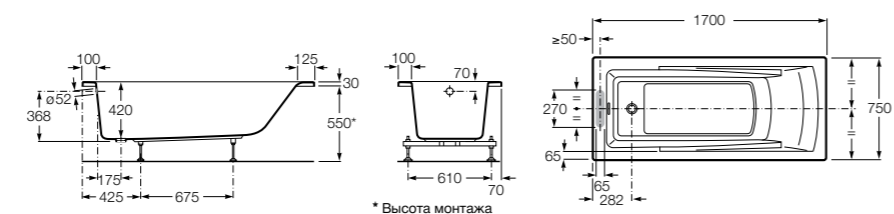

248163000 Прямоугольная акриловая ванна.

**Hall**

248168001 Прямоугольная акриловая ванна с гидромассажем Total и набором для слива.

Размеры в мм

**Hall**

248186001 Левая асимметричная угловая акриловая ванна с гидромассажем Total и набором для слива.