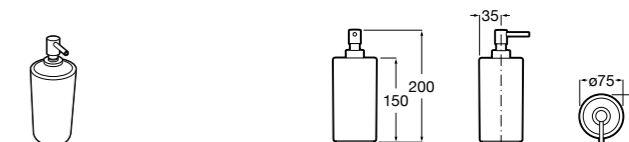

Onda

3870ZD000 Диспенсер на столешницу.