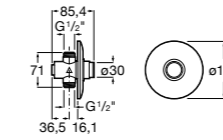

Смывные краны для писсуаров / встраиваемые / порционно-нажимные

Instant

5A9077C00 Встраиваемый смывной кран для писсуара.