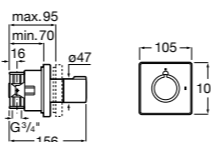

Aqualine Soft

1. **5A0A4AC00** SOFT - Встраиваемый запорный клапан. Установка с Арт. 525166703.
   525166703 Скрытый монтажный блок для запорного клапана на 1 выход 3/4".