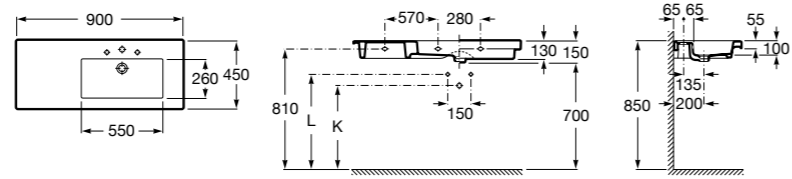

Prisma

327543000 Настенная или накладная керамическая раковина. Смеситель не входит в комплект.