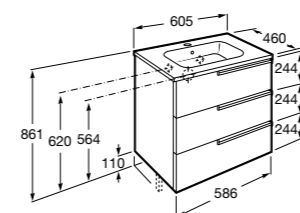

Victoria Ice Edition 3 ящика

ZRU9302834 Мебельный модуль белый глянец.

32799E000 Раковина Victoria Unik 600.