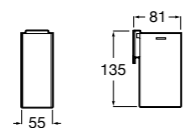

**Rubik**

816843001 Настенный стакан. Хром. Крепление на болты или клей.
816843024 Настенный стакан. Черный цвет. Крепление на болты или клей. ©

Classica

816810001 Настенный стакан.

Аксессуары / мыльницы на столешницу**Twin**