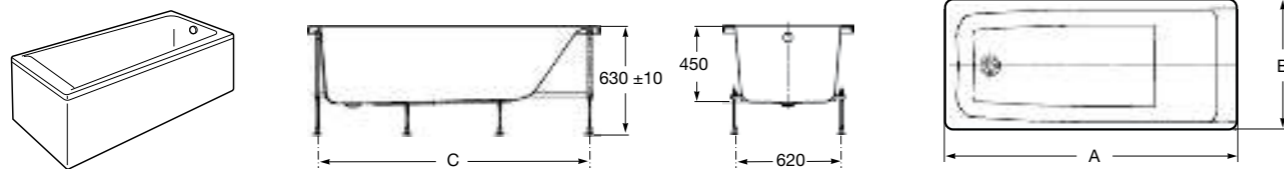

Elba

Акриловая ванна прямоугольная, глубина 45 см. Монтажный комплект заказывается отдельно.

	A	B	C	Объем, л
7248509000	1500	750	1390	220
7248619000	1600	750	1490	230
7248507000	1700	750	1590	250
7248514000	Монтажный комплект 1500 (каркас, комплект креплений к стене, система слив-перелив полуавтомат).			
725P029000	Монтажный комплект 1600 (каркас, комплект креплений к стене, система слив-перелив полуавтомат).			
7248513000	Монтажный комплект 1700 (каркас, комплект креплений к стене, система слив-перелив полуавтомат).			
7248510000	Фронтальная панель 1500.			
7259124000	Фронтальная панель 1600.			
7248508000	Фронтальная панель 1700.			
7248511000	Боковая панель 750, левая.			
7248512000	Боковая панель 750, правая.