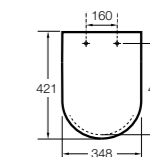

Hall

80162B..4 Сиденье и крышка с креплениями из нержавеющей стали для унитаза.

80162C..4 Сиденье и крышка с механизмом «мягкое закрытие» для унитаза.