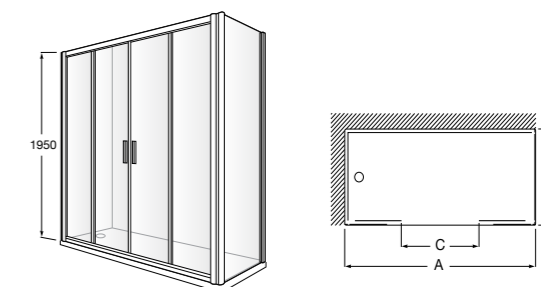

Душевые ограждения / 2 стены / фронтальное расположение / раздвижные двери

Ura Standard L4-E + LF-C

L4-E - Фронтальное расположение. 2 раздвижных элемента + 2 фиксированных элемента для установки между стенами или 1 боковым фиксированным элементом LF. Прозрачное стекло, цвет профиля: блестящее серебро. Предел до стены в открытом виде 25 мм. Включает обработку Maxiclean.

	Ширина (A)	Открытие (C)
L4-E	A	
AM16316012M	1600	610
AM16317012M	1700	660
AM16318012M	1800	710
AM16319012M	1900	710
AM16320012M	2000	710
LF (B)	B	
AM16407012M	700	
AM16407512M	750	
AM16408012M	800	
AM16409012M	900