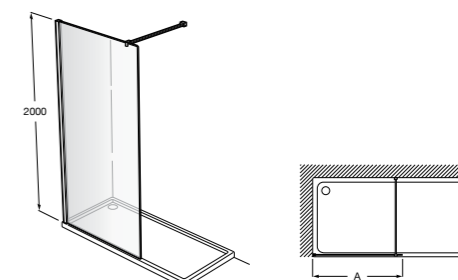

Душевые панели / фиксированные

Line DF

Фиксированная панель.

DF (A)	От 700 до 900
	От 901 до 1200