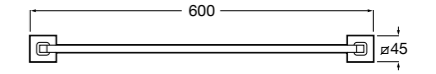

Cubica

816823001 Полотенцедержатель.