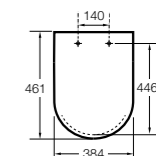

Carmen

801B52..B Сиденье и крышка с механизмом «мягкое закрытие» для унитаза. Материал SUPRALIT®