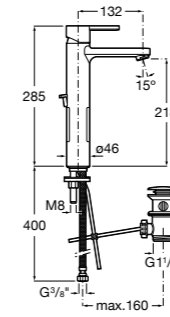

Naia

5A3496C00 Смеситель для раковины с высоким изливом, с донным клапаном и гибкой подводкой. Cold start.