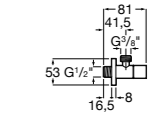

Запорный кран Square

525167900 Керамический угловой запорный кран 1/2" x 3/8".

5251679.. Керамический угловой запорный кран 1/2" x 3/8". Покрытие Everlux.

525170700 Керамический угловой запорный кран 1/2" x 1/2".

5251707.. Керамический угловой запорный кран 1/2" x 1/2". Покрытие Everlux.