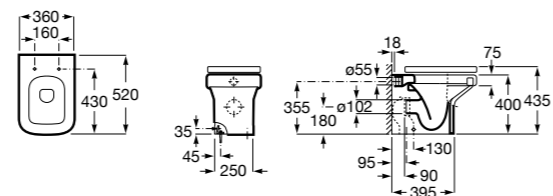

Meridian

347247000	Чаша унитаза укороченная с двойным выпуском. В комплект включен выпускной патрубок, крепление для патрубков и установочный комплект.
8012A2..B	Сиденье и крышка с механизмом «мягкое закрывание» для унитаза. Материал SUPRALIT®. ©
8012A0..B	Сиденье и крышка с креплениями из нержавеющей стали для унитаза. Материал SUPRALIT®. ©
801D12003	Сиденье и крышка для унитаза.
V0007900R	Патрубок для вертикального выпуска. Расстояние до стены в собранном виде 120 мм.
V0007700R	Патрубок для вертикального выпуска. Расстояние до стены 150 мм.
V0013100R	Настенный установочный комплект для патрубка.

Dama

347787000	Чаша унитаза укороченная с двойным выпуском. В комплект включен установочный комплект.
801782004	Сиденье и крышка с механизмом «мягкое закрывание» для унитаза.
801780004	Сиденье и крышка для унитаза.
V0007900R	Патрубок для вертикального выпуска. Расстояние до стены в собранном виде 120 мм.