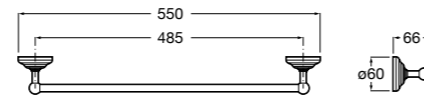

Cubica
816819001 Крючок.

Tempo

Полотенцедержатель. Хром.

	A
817030001	600
817029001	450
817039001	300

Cubica
816834001 Крючок.

Полотенцедержатель. Покрытие Everlux титановый черный.

	A
817029022	450
817030022	600
817039022	300