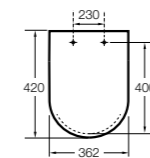

The Gap Round compacto

801D22..1 Сиденье и крышка с механизмом «мягкое закрытие» для унитаза.

801D20..1 Сиденье и крышка для унитаза.