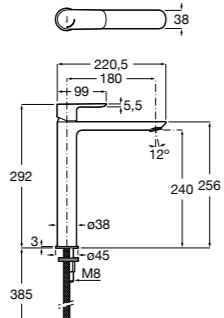

Loft

5A3043C00 Смеситель для раковины с высоким поворотным изливом, донным клапаном и гибкой подводкой.