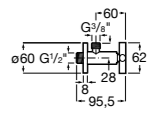

525170800 Керамический угловой запорный кран 1/2" x 1/2".

Запорный кран

- 525168100** Керамический угловой запорный кран 1/2" x 3/8".
525170900 Керамический угловой запорный кран 1/2" x 1/2".

Запорный кран с фильтром, Эко