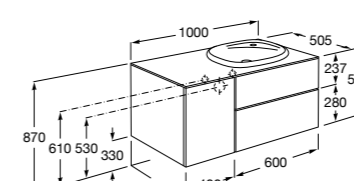

Beyond раковина справа

851390XXX UNIK - Комплект мебели с двумя ящиками и модулем с дверцей, раковина из материала SURFEX®. Ножки и смеситель не входят в комплект.