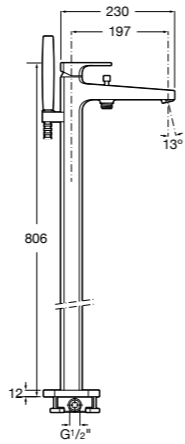

Размеры в мм

Смесители для ванны и душа / монтаж в пол

L90

5A2701C00 Напольный однорычажный смеситель с автоматическим переключателем потока, душевой лейкой, встроенным держателем для душа, гибким шлангом 1,50 м.