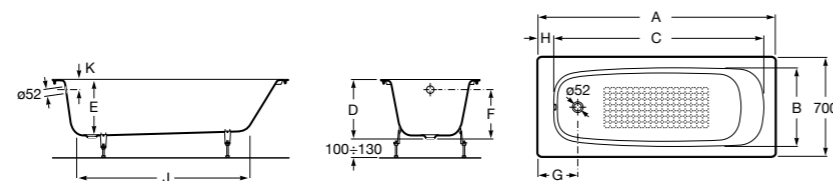

Continental

Прямоугольная чугунная эмалированная ванна.

	A	B	C	D	E	F	G	H	K	J	Объем, л
21291100R	1700	570	1530	420	400	350	285	100	70	1235	182
21291200R	1600	570	1430	420	400	350	285	100	70	1180	170
21291300R	1500	570	1330	420	400	350	285	100	70	1120	161
212914001	1400	560	1230	420	400	350	285	100	70	1020	144
211506001	1200	550	1050	390	370	330	260	75	60	900	117
211507001	1000	550	850	390	370	330	260	75	60	730	95
21290100R	1700	700	1530	420	400	350	285	100	70	1235	182
21290200R	1600	700	1430	420	400	350	285	100	70	1180	170
21290300R	1500	700	1330	420	400	350	285	100	70	1120	161
212904001	1400	700	1230	420	400	350	285	100	70	1020	144