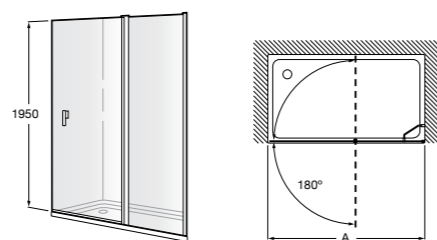

Easy PEF

Фронтальное расположение. 1 распашной элемент + 1 фиксированный элемент.

		Минимальное открытие (C)
PEF (A)	От 770 до 1200	510
	От 1201 до 1600	610
	От 1601 до 2000	810