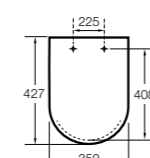

801732..4 Сиденье и крышка с механизмом «мягкое закрытие».

Access Comfort

801B60001 Детские сиденья для унитаза и сиденье на ножках.

Happening infantil

801116..4 Сиденье и крышка с механизмом «мягкое закрытие» для унитаза.