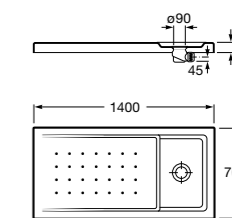

Керамические душевые поддоны**Malta Walk-In**

Керамический душевой поддон с противоскользящим покрытием и с платформой венге.

373524000

Malta

Керамический душевой поддон.

	A	B	C	D
373516000	1200	800	65	180
373517000	1000	800	65	180
373505000	1200	750	65	175
373506000	1000	750	65	170
37450C000	1200	700	65	175
37450D000	1000	700	65	170
37450E000	900	700	65	170
373513000	1200	700	80	175
373512000	1000	700	80	170
373519000	900	700	80	170