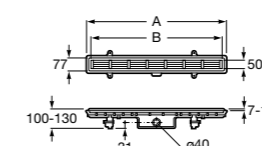

Plate X1

PLATE X1 - Крышка сливного отверстия, совместима с In-Drain Channel.

	A	B
276095000	950 x 50	990
276155000	850 x 50	890
276094000	750 x 50	790
276093000	650 x 50	690