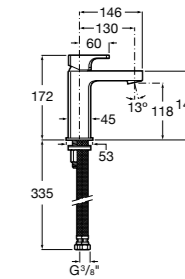

L90C

5A3C01C00 Смеситель для раковины компактный, гладкий корпус, с донным клапаном системы click-clack и гибкой подводкой. Cold start.