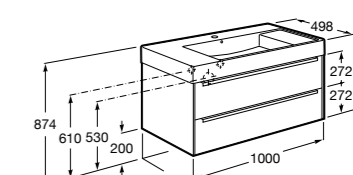

Inspira

851077XXX UNIK - Комплект мебели и раковины. Компактный сифон. Ножки и смеситель не входят в комплект.

816815339 Комплект из 2-х ножек.