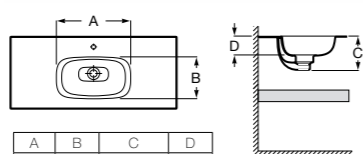

Модели чаш

A	B	C	D
450	260	185/125	100
550	310	205/145	120