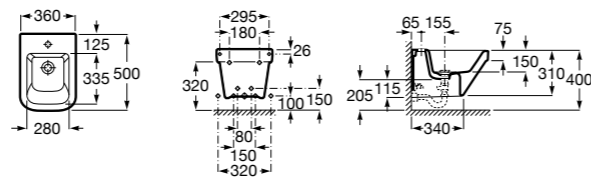

**Dama**

357786000 Подвесное укороченное биде без крышки. Смеситель не входит в комплект.

Размеры в мм

Мебель для ванных комнат, зеркала и светильники**Мебельные модули для двух раковин****Beyond**

851395XXX UNIK - Комплект из мебельного модуля с 4 ящиками и двойной раковины из материала Surfex®. Ножки и смеситель не входят в комплект.