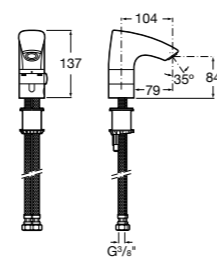

M3-E

1. **5A5302C00** Электронный смеситель для раковины с гибкой подводкой, ограничитель потока воды 5,7 л/мин. Питание от четырех щелочных батареек 1,5V LRG (AA). Батарейки не включены в комплект.
2. **5A5502C00** Электронный смеситель для раковины с гибкой подводкой, ограничитель потока воды 5,7 л/мин. Питание от сети 230 V. Источник питания включен в комплект.