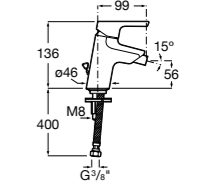

Malva

5A613BC00 Смеситель для биде с регулятором направления потока, цепочкой и гибкой подводкой.

Monodin-N

5A6098C00 Смеситель для биде с регулятором направления потока, донным клапаном и гибкой подводкой.