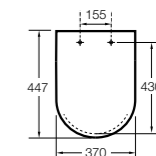

Beyond

801B82..B Сиденье и крышка с механизмом «мягкое закрытие» для унитаза. Материал SUPRALIT®