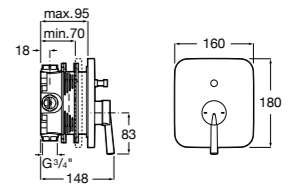

Pals ©

5A0B6DC00 Встраиваемый смеситель для ванны-душа с переключателем потока. Установка с RocaBox Арт. 525869403.