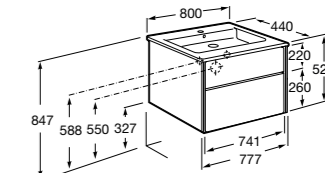

Ronda

ZRU9303004	Мебельный модуль бетон/белый матовый.
ZRU9302965	Мебельный модуль белый глянцев/антрацит.
327470000	Раковина The Gap Original 800.