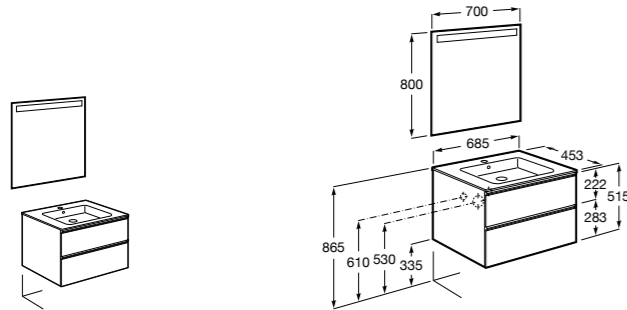

Ronda

1. **ZRU9303003** Мебельный модуль бетон/белый матовый.
   ZRU9302964 Мебельный модуль белый глянец/антрацит.
   327471000 Раковина The Gap Original 700.

The Gap ©

1. **851477XXX** UNIK - Комплект мебели с 2 ящиками и раковины.
   851510XXX PACK - Комплект мебели с 2 ящиками, раковины и зеркала Eidos.
   816826339 Набор из 2 ножек 335 мм для мебели UNIK с 2 ящиками.
   816826458 Набор из 2 ножек 335 мм для мебели UNIK с 2 ящиками.