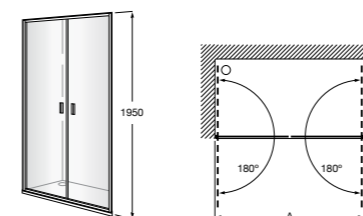

	Ширина (A)	Открытие
AM16708012M	800	650
AM16709012M	900	750
AM16710012M	1000	850

Victoria Standard 2P

Фронтальное расположение душа с 2 складными элементами.

	Ширина (A)
AM19208012	800
AM19209012	900

Размеры в мм