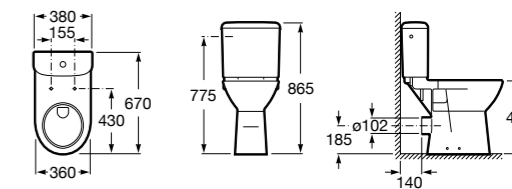

Специальные изделия

Доступность / унитазы

Meridian

34224H000	Чаша унитаза с горизонтальным выпуском для комплектации с низким бачком для людей с ограниченными возможностями. Включен установочный комплект.
34124H000	Бачок с механизмом двойного смыва 4,5/3 литра с нижним подводом воды. Включен установочный комплект, механизм для подвода воды и механизм смыва.
801230004	Крышка и не цельное сиденье с креплениями из нержавеющей стали.
80123D004	Не цельное сиденье с креплениями из нержавеющей стали.