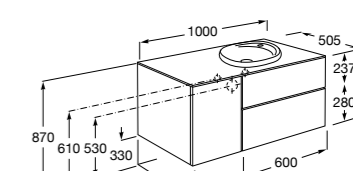

Beyond раковина справа

851409XXX Мебельный модуль для врезной раковины 450 (см. совместимость). Раковина и смеситель не входят в комплект.