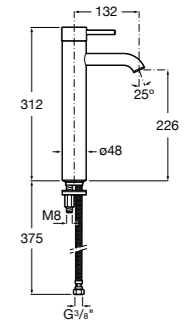

Lanta

5A3411C00 Смеситель для раковины с высоким изливом, гладкий корпус, с донным клапаном с системой click-clack и гибкой подводкой. Cold start.