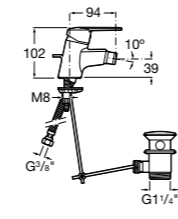

**Victoria**

5A6N25C0M Смеситель для биде с регулятором направления потока, донным клапаном и гибкой подводкой.

**L20**

5A6A09C0M Смеситель для биде с регулятором направления потока, донным клапаном и гибкой подводкой.