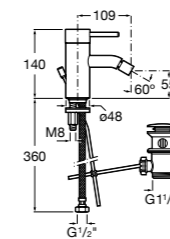

Lanta

5A6011C00 Смеситель для биде с регулятором направления потока, донным клапаном и гибкой подводкой.