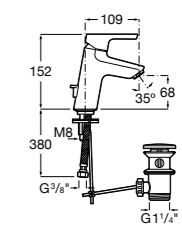

Pals ©

5A306DC00 Смеситель для раковины с ручкой-джойстиком, донным клапаном и гибкой подводкой.

Naia

5A3296C00 Смеситель для раковины, гладкий корпус, с донным клапаном с системой click-clack и гибкой подводкой. Cold start.

5A3A96.0 Смеситель для раковины, гладкий корпус, с гибкой подводкой. Cold start. Покрытие Everflux.

Pals ©

5A326DC00 Смеситель для раковины с ручкой-джойстиком, гладкий корпус, с донным клапаном системы click-clack и гибкой подводкой.

Naia

5A3996C00 Смеситель для раковины, гладкий корпус, Mezzo, с донным клапаном с системой click-clack и гибкой подводкой. Cold start.

Carmen

5A304BC00 Смеситель для раковины, гладкий корпус, с донным клапаном с системой click-clack и гибкой подводкой.

5A314BC00 Смеситель для раковины, гладкий корпус, без донного клапана и с гибкой подводкой.

Naia

5A3D96C00 Смеситель для раковины с аэратором, гладкий корпус, Mezzo Plus, с донным клапаном с системой click-clack и гибкой подводкой. Cold start.

Naia

5A3096C00 Смеситель для раковины с донным клапаном с системой click-clack и гибкой подводкой, Cold start.

Lanta

5A3011C00 Смеситель для раковины с аэратором, с донным клапаном и гибкой подводкой. Cold start.

Lanta

5A3111C00 Смеситель для раковины с аэратором, цепочкой и гибкой подводкой. Cold start.

Atlas

5A3290C0M Смеситель для раковины, гладкий корпус, с аэратором, гибкой подводкой.

5A3290C00 Смеситель для раковины, гладкий корпус, с аэратором, гибкой подводкой. Cold start.

Lanta

5A3A11C00 Смеситель для раковины с аэратором, гладкий корпус, с донным клапаном с системой click-clack и гибкой подводкой. Cold start.

Atlas

5A3990C00 Смеситель для раковины, гладкий корпус, Mezzo, с аэратором и гибкой подводкой. Cold start.

Lanta