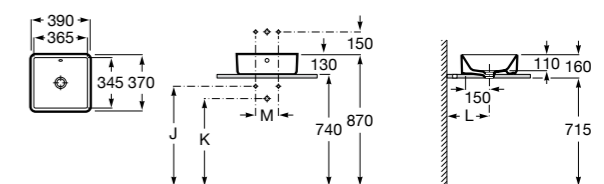

The Gap Square

3270ML000 Накладная керамическая раковина. Смеситель не входит в комплект.