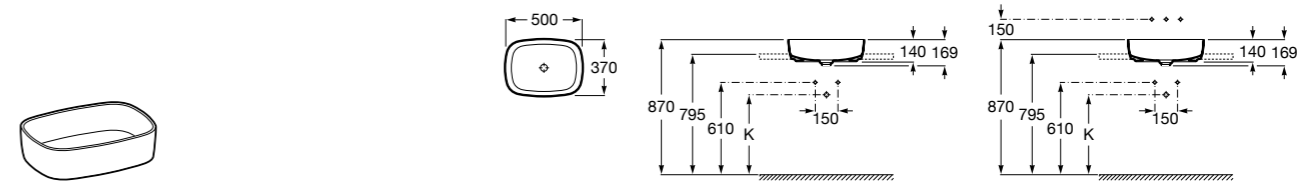

Inspira Soft

327500..0 SOFT - Накладная раковина из материала FINECERAMIC® с фиксированным открытым керамическим выпуском. Смеситель не входит в комплект.