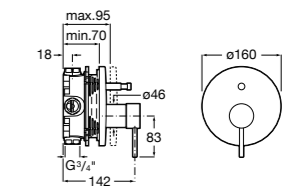

Lanta

5A0B11C00 Встраиваемый смеситель для ванны-душа с переключателем потока. Установка с RocaBox Арт. 525869403.