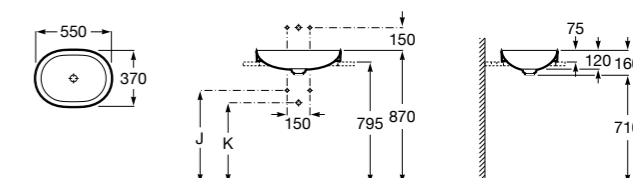

Inspira Round

327527..0 ROUND - Полуистраиваемая раковина из материала FINECERAMIC® с фиксированным открытым керамическим выпуском и монтажным креплением. Смеситель не входит в комплект.