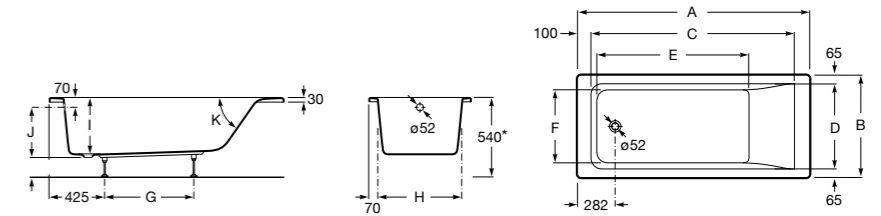

Размеры в мм

Easy

Прямоугольная акриловая ванна с гидромассажем Tonis.

	A	B	C	D	E	F	G	H	I	J	K	Объем, л
248155001	1700	750	1418	618	1110	540	650	309	420	341	55°	197
248156001	1700	700	1418	568	1110	490	490	284	420	341	55°	180
248171001	1600	750	1318	618	1010	540	650	309	420	341	55°	183
248157001	1600	700	1318	568	1010	490	490	284	420	341	55°	167
248172001	1500	700	1218	568	910	490	470	284	400	341	62°	161
248173001	1400	700	1118	568	810	490	470	284	400	341	62°	146