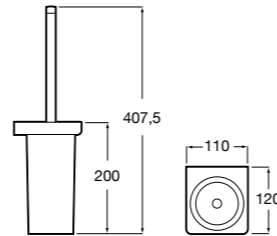

Аксессуары / настенные держатели для щеток

Victoria

816665001 Резервный держатель для туалетной бумаги. Крепление на болты или клей.

Compas

817357001 Держатель для туалетной бумаги без крышки.

Compas

817443001 Держатель для туалетной бумаги без крышки.

Compas

817437001 Держатель для туалетной бумаги без крышки.

Compas

817366001 Держатель для туалетной бумаги без крышки.

Cubica

817417002 Двойной держатель для туалетной бумаги без крышки.

Record ®

817666001 Держатель для туалетной бумаги без крышки.

Tempo

817036001 Настенный держатель для щетки. Хром.
817036022 Настенный держатель для щетки. Покрытие Everlux титановый черный.

Carmen

817008001 Настенный держатель для щетки.

Superinox

817305002 Настенный держатель для щетки.

Nuova

816530001 Настенный держатель для щетки.

Размеры в мм

Hotel's

816726001 Настенный держатель для щетки.

Victoria

816666001 Настенный держатель для щетки. Крепление на болты или клей.

Hotel's Classic

815480001 Настенный держатель для щетки.

Victoria

816667001 Настенный держатель для щетки. Крепление на болты или клей.

Rubik

816851001 Настенный держатель для щетки. Хром.
816851024 Настенный держатель для щетки. Черный цвет. ®

Onda ®

3870ZE000 Настенный держатель для щетки.

Twin

816715001 Настенный держатель для щетки. Крепление на болты или клей.

Compas

817434001 Настенный держатель для щетки.

Размеры в мм