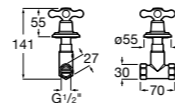

Be Fresh One

5B9N30C00 Комплект гигиенического душа (2 выхода). Включает: душевую лейку, настенный держатель с предохранительным клапаном и металлический гибкий шланг.