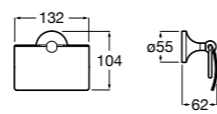

**Classica**

816811001 Держатель для туалетной бумаги с крышкой.

Размеры в мм

**Record**

817665001 Держатель для туалетной бумаги с крышкой.

**Hotel's**

816383001 Держатель для туалетной бумаги без крышки.

Аксессуары / держатели для туалетной бумаги без крышки и резервные