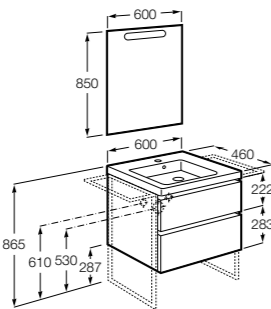

Domi ®

1. **857532806** Мебельный модуль.
   3270M1004 Раковина мебельная The Gap Plus 600x460.
   ZRU9302688 Зеркало The Gap Original 600.
   851545XXX Комплект. Включает в себя: мебельный модуль и раковину.
   851538XXX Готовое решение. Включает в себя: мебельный модуль, раковину и зеркало Eidos.

Дополнительно:

1. **816830485** Каркас без полотенцедержателя (1 шт.).
   816831485 Каркас с полотенцедержателем (1 шт.).

Etna

1. **857302806** Мебельный модуль белый глянец.
   857302445 Мебельный модуль дуб верона.
   327009000 Раковина Etna 1000.