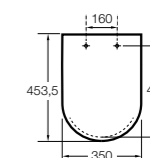

801470..4 Сиденье и крышка для унитаза.

Hall

801620..4 Сиденье и крышка с креплениями из нержавеющей стали для укороченного унитаза.

801622..4 Сиденье и крышка с механизмом «мягкое закрытие».

Inspira Round compacto