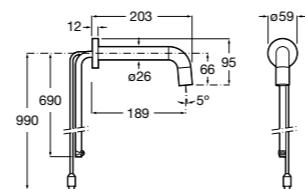

Loft-E

5A3543C00 Встраиваемый электронный смеситель для раковины с сенсором приближения. Питание от четырех щелочных батареек 1,5 V LRG (AA). С блоком предварительного смешивания горячей и холодной воды.

5A3643C00 Встраиваемый электронный смеситель для раковины с сенсором приближения. Питание от сети 230 V. Включает источник питания. С блоком предварительного смешивания горячей и холодной воды.

5A5643C00 Встраиваемый электронный смеситель для раковины с сенсором приближения. Питание от четырех щелочных батареек 1,5 V LRG (AA). Подвод одной воды.

5A5743C00 Встраиваемый электронный смеситель для раковины с сенсором приближения. Питание от сети 230 V. Включает источник питания. Подвод одной воды.