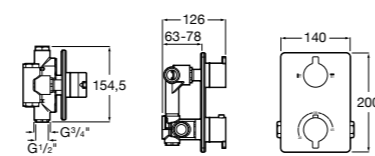

5A0196C00 Встраиваемый термостат для ванны и душа с переключателем потока.