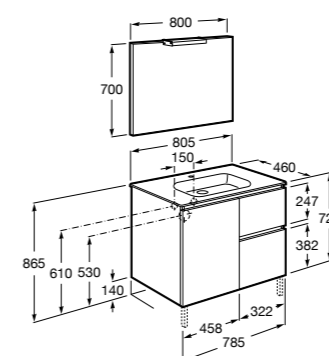

Anima

851030XXX UNIK - Комплект мебели и раковины. Компактный сифон. Ножки и смеситель не входят в комплект.

851034XXX PACK - Комплект мебели, раковины, зеркала и LED-светильника. Компактный сифон. Ножки и смеситель не входят в комплект.

816757339 Комплект из 2-х ножек.

The Gap раковина слева ®

851479XXX UNIK - Комплект мебели с 2 ящиками и раковины.

851512XXX PACK - Комплект мебели с 2 ящиками, раковины и зеркала Eidos.

816826339 Набор из 2 ножек 335 мм для мебели UNIK с 2 ящиками.

816826458 Набор из 2 ножек 335 мм для мебели UNIK с 2 ящиками.