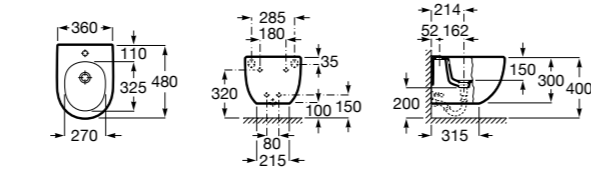

Hall

357625000 Подвесное укороченное биде без крышки. Смеситель не входит в комплект.

806620004 Крышка для укороченного биде с металлическими креплениями.