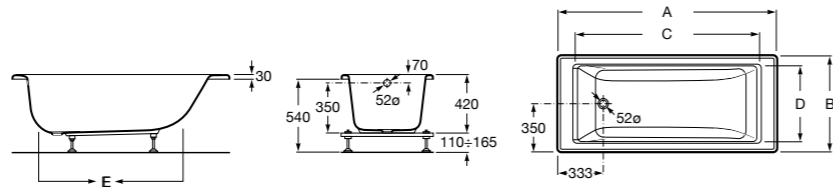

Vythos

Прямоугольная акриловая ванна с гидромассажем Total и набором для слива.

	A	B	C	D	E	Объем, л
248059001	1700	700	1450	560	1185	185
248058001	1600	700	1350	560	1085	170

Прямоугольная акриловая ванна с гидромассажем Tonis и набором для слива.

	A	B	C	D	E	Объем, л
248056001	1700	700	1450	560	1185	185
248055001	1600	700	1350	560	1085	170

Прямоугольная акриловая ванна.

	A	B	C	D	E	Объем, л
247844000	1700	700	1450	560	1185	185
247942000	1600	700	1350	560	1085	170

Подголовник (белый).

291066000