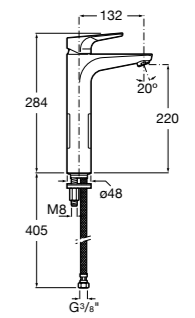

Atlas

5A3790COM Смеситель для раковины с высоким изливом, гладкий корпус, с гибкой подводкой.

5A3790C00 Смеситель для раковины с высоким изливом, гладкий корпус, с гибкой подводкой. Cold start.