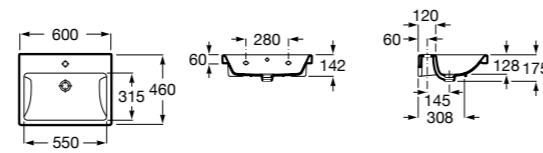

The Gap

1. **3270M1000** Настенная или накладная керамическая раковина. Смеситель не входит в комплект.