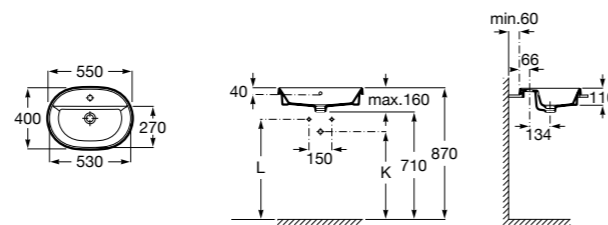

Размеры в мм

**The Gap Round ®**

3270Y5000 Раковина керамическая врезная. Смеситель не входит в комплект.

**Diverta**

32711600Y Раковина керамическая врезная. Смеситель не входит в комплект.

**Inspira Square**