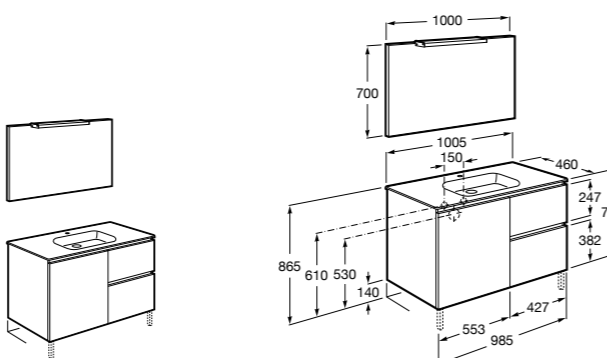

Anima

851031XXX UNIK - Комплект мебели и раковины. Компактный сифон. Ножки и смеситель не входят в комплект.

851035XXX PACK - Комплект мебели, раковины, зеркала и LED-светильника. Компактный сифон. Ножки и смеситель не входят в комплект.

816757339 Комплект из 2-х ножек.