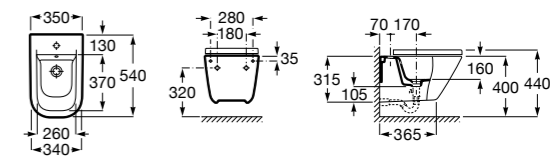

806782004 Крышка для биде с механизмом «мягкое закрывание».

806780004 Крышка для биде.

Размеры в мм

The Gap Square

357476000 Подвесное биде без крышки. Включает: комплект скрытого крепления. Смеситель не входит в комплект.