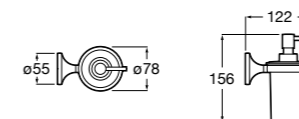

Cubica

816828001 Настенный диспенсер.

Classica

816817001 Настенный диспенсер.

Onda ®

3870ZK000 Стакан на столешницу.

Аксессуары / стаканы на столешницу

Tempo