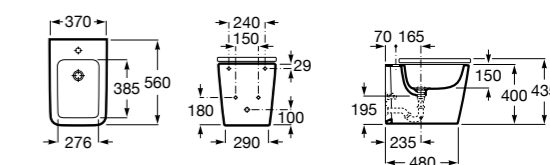

Carmen

3570A4..0 Биде без крышки с одним отверстием под смеситель. Включает: установочный комплект. Смеситель не входит в комплект.
3570A4..3 Биде без крышки с одним отверстием под смеситель. Включает: установочный комплект. Смеситель не входит в комплект.
806B50..B Крышка для биде с креплениями из нержавеющей стали. Материал SUPRALIT®.