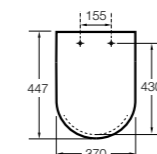

Размеры в мм