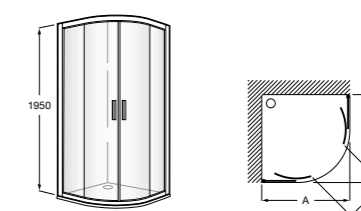

Душевые ограждения / 2 стены / угловые / раздвижные двери

Ura Standard MR

MR - Угловой душ с 2 раздвижными элементами + 2 фиксируемых элемента. Прозрачное стекло, профиль цвета – блестящий хром. Предел до стены в открытом виде 25 мм. Включает обработку Maxiclean.

	Ширина (A)	Открытие (B)
AM16608012M	800 (R.500)	435
AM16609012M	900 (R.500)	465