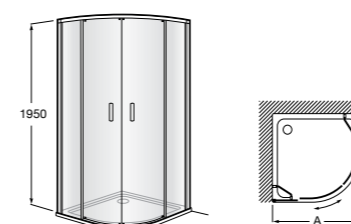

Душевые ограждения / 2 стены / угловое / распашные двери

Easy MR

Угловой душ с 2 раздвижными элементами + 2 фиксированных элемента.

		Минимальное открытие (C)
MR (A)	От 700 до 800	470
	От 801 до 1000	470