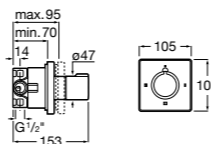

Aqualine Soft 3 положения

1. **5A1B4AC00** SOFT - Встраиваемый переключатель (3 положения) для ванны или душа. Установка с Арт. 525166803.
   525166903 Скрытый монтажный блок для дивертора на 3 выхода 1/2".