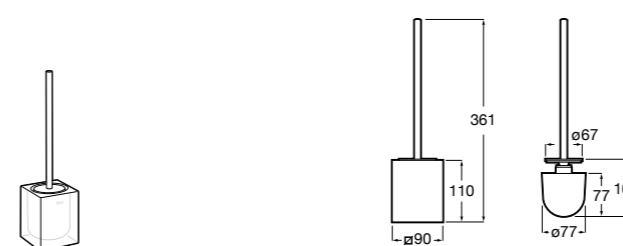

Ice

816863012 Напольный держатель для щеток. Черный цвет.
816863009 Напольный держатель для щеток. Белый цвет.
816863013 Напольный держатель для щеток. Синий цвет.