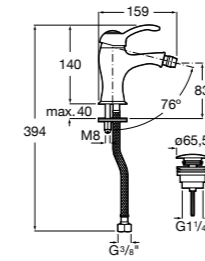

Carmen

5A604BC00 Смеситель для биде с регулятором направления потока, гладким корпусом, донным клапаном click-clack и гибкой подводкой.