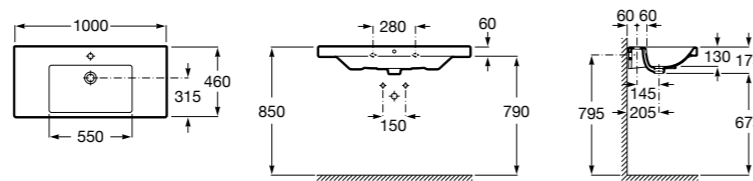

**The Gap**

3270MA000 Настенная или накладная керамическая раковина. Смеситель не входит в комплект.

Размеры в мм

**The Gap**

3270ME000 Настенная или накладная керамическая раковина. Смеситель не входит в комплект.