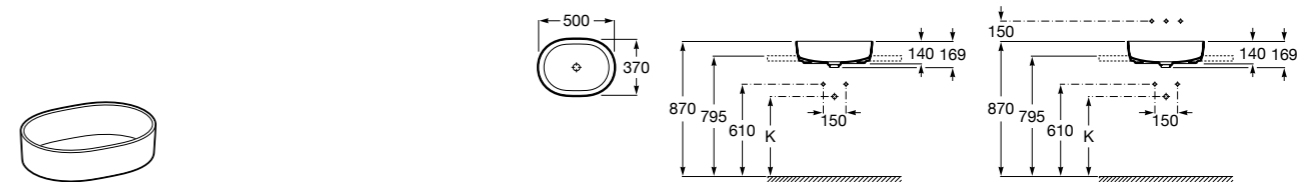

Inspira Round

327520..0 ROUND - Накладная раковина из материала FINECERAMIC® с фиксированным открытым керамическим выпуском. Смеситель не входит в комплект.