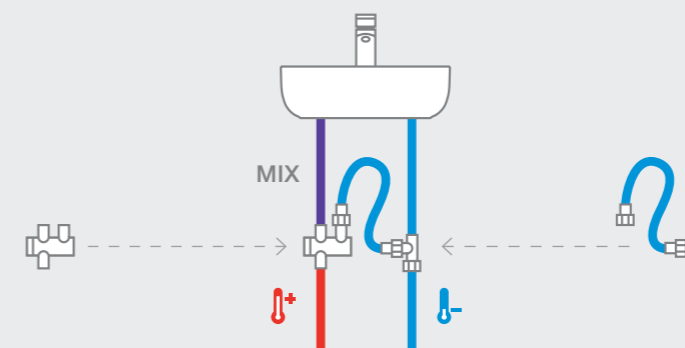

**Смесители для раковин /
педаль, монтируемая
к стене**

505128900

505128700

505127900

один
подвод
воды

**Смесители для раковин /
педаль, монтируемая
в пол**

Instant Foot
855

505128800

Instant Foot
855

505128600

Instant Foot
856

505127800

один
подвод
воды

☐ Более подробную информацию см. на указанной странице / Размеры в мм.

**Смесители для раковин /
термостаты Micro-T**

5A0279C00

ПРЕДВАРИТЕЛЬНО
СМЕШАНИЕ

Avant
856

5A0179C00

**Установка термостата-смесителя для подачи холодной воды + предварительно
смешанной**