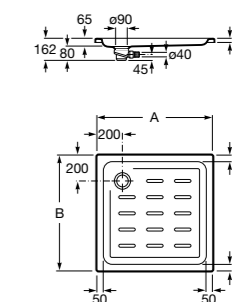

Керамические душевые поддоны**Malta Walk-In**

Керамический душевой поддон с противоскользящим покрытием и с платформой венге.

373524000

Malta

Керамический душевой поддон.

	A	B	C	D
373516000	1200	800	65	180
373517000	1000	800	65	180
373505000	1200	750	65	175
373506000	1000	750	65	170
37450C000	1200	700	65	175
37450D000	1000	700	65	170
37450E000	900	700	65	170
373513000	1200	700	80	175
373512000	1000	700	80	170
373519000	900	700	80	170