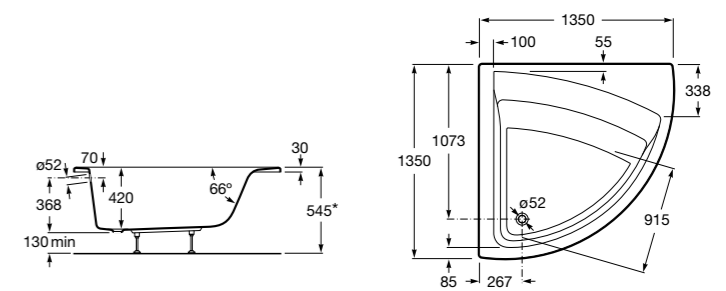

Easy

Прямоугольная акриловая ванна с гидромассажем Tonis.

	A	B	C	D	E	F	G	H	I	J	K	Объем, л
248155001	1700	750	1418	618	1110	540	650	309	420	341	55°	197
248156001	1700	700	1418	568	1110	490	490	284	420	341	55°	180
248171001	1600	750	1318	618	1010	540	650	309	420	341	55°	183
248157001	1600	700	1318	568	1010	490	490	284	420	341	55°	167
248172001	1500	700	1218	568	910	490	470	284	400	341	62°	161
248173001	1400	700	1118	568	810	490	470	284	400	341	62°	146

Прямоугольная акриловая ванна с гидромассажем Basic.

	A	B	C	D	E	F	G	H	I	J	K	Объем, л
248519001 ©	1700	750	1418	618	1110	540	650	309	420	341	55°	197
248520001 ©	1700	700	1418	568	110	490	470	284	420	341	55°	180
248521001 ©	1600	750	1318	618	1010	540	650	309	420	341	55°	183
248522001 ©	1600	700	1318	568	1010	490	490	284	420	341	55°	167
248523001 ©	1500	700	1218	568	910	490	470	284	400	341	62°	161
248524001 ©	1400	700	1118	568	810	490	470	284	400	341	62°	146

Прямоугольная акриловая ванна.

	A	B	C	D	E	F	G	H	I	J	K	Объем, л
248178000	1600	750	1318	618	1010	540	650	309	420	341	55°	183
248151000	1600	700	1318	568	1010	490	490	284	420	341	55°	167
248180000	1400	700	1118	568	810	490	410	284	400	341	62°	146