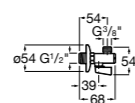

525170800 Керамический угловой запорный кран 1/2" x 1/2".

Запорный кран

- 525168100** Керамический угловой запорный кран 1/2" x 3/8".
525170900 Керамический угловой запорный кран 1/2" x 1/2".

Запорный кран с фильтром, Эко