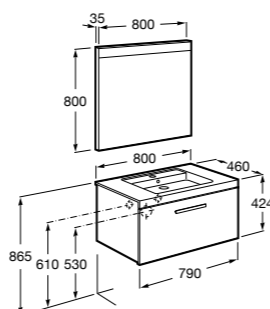

Prisma

855945XXX UNIK - Комплект мебели и раковины. Компактный сифон. Ножки и смеситель не входят в комплект.

855929XXX PACK - Комплект мебели, раковины и зеркала Prisma Basic со встроенной LED-подсветкой. Компактный сифон. Ножки и смеситель не входят в комплект.