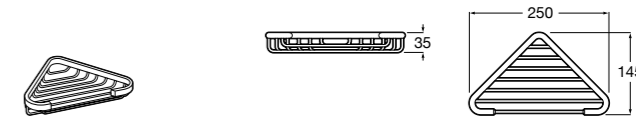

Hotel's Classic
815414001 Угловой контейнер решетчатый.