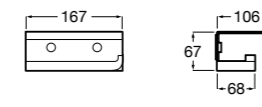

**Classica**

816811001 Держатель для туалетной бумаги с крышкой.

Размеры в мм

**Record**

817665001 Держатель для туалетной бумаги с крышкой.

**Hotel's**

816383001 Держатель для туалетной бумаги без крышки.

Аксессуары / держатели для туалетной бумаги без крышки и резервные