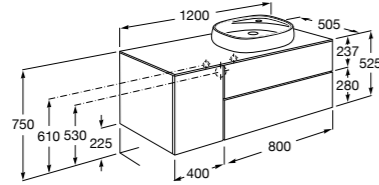

Beyond раковина справа

851401XXX Мебельный модуль для размещения накладной раковины 585 мм справа. Раковина и смесители не входят в комплект.