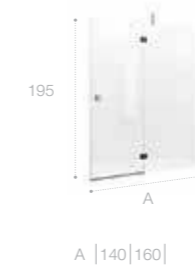

Дверь распашная с кронштейном
Стекло прозрачное, профиль хром
Стр. 446