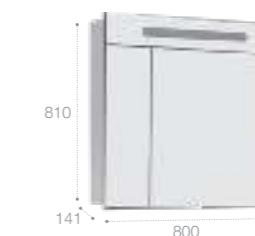

Зеркальный шкаф

Светодиодная подсветка
Стр. 252
Арт. ZRU9000033 80 см, белый глянец