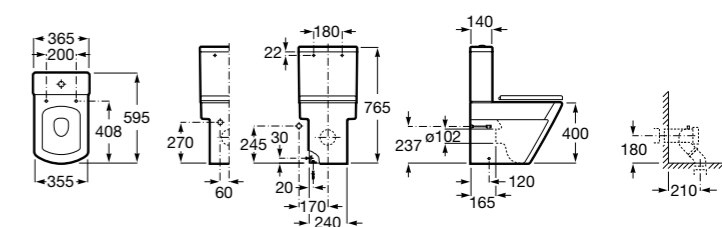

Leon

1. **342649000** Чаша унитаза с универсальным выпуском. Включен установочный комплект.
   341649000 Бачок с механизмом двойного смыва 6/3 литра с нижним подводом воды.
   ZRU9302943 Сиденье с крышкой тонкое.

Giralda

1. **342466000** Чаша SH.
   341469000 Бачок AI.
   ZRU9000046 Сиденье с крышкой.
   ZRU9000047 Сиденье с крышкой.

Унитазы напольные укороченные

Victoria

1. **342394..0** Чаша унитаза с вертикальным выпуском. Включен установочный комплект (B).
   34239U000 Чаша унитаза с косым выпуском. Включен установочный комплект (A).
   342399000 Чаша унитаза с горизонтальным выпуском. Включен установочный комплект (A).
   34139H..0 Бачок с механизмом двойного смыва 6/3 литра с боковым подводом воды. Включен установочный комплект, механизм для подвода воды и механизм смыва.
   34139Z000 Бачок с механизмом двойного смыва 6/3 литра с нижним подводом воды. Включен установочный комплект, механизм для подвода воды и механизм смыва.
   801B62..B Сиденье и крышка с механизмом «мягкое закрывание» для унитаза. Материал SUPRALIT®.
   801B60..B Сиденье и крышка с креплениями из нержавеющей стали для унитаза. Материал SUPRALIT®.
   801B66..B Сиденье и крышка с креплениями из пластика. Материал SUPRALIT®.
   ZRU8013900 Сиденье и крышка с креплениями из нержавеющей стали для унитаза.
   ZRU8013920 Сиденье и крышка с механизмом «мягкое закрывание» быстрого снятия для унитаза.

Hall