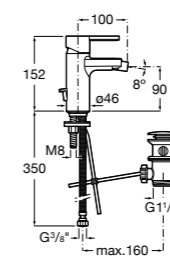

Naia

5A6096C00 Смеситель для биде с регулятором направления потока, донным клапаном и гибкой подводкой.
5A6A96..0 Смеситель для биде с регулятором направления потока и гибкой подводкой. Не включает донный клапан. Покрытие Everlux.