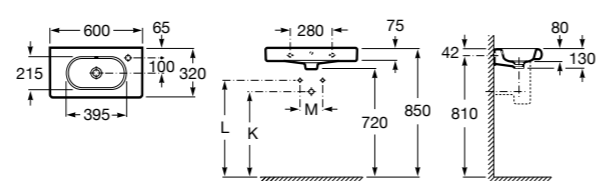

Meridian

1. **32724T000** Настенная керамическая раковина. Смеситель не входит в комплект.
   32724X000 Настенная керамическая раковина. Смеситель не входит в комплект.
   337242000 Полупьедестал для керамической раковины компакт.