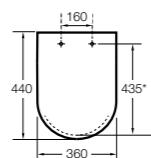

Meridian-N ©

8012A2..B Сиденье и крышка с механизмом «мягкое закрытие» для унитаза.

8012A0..B Сиденье и крышка с креплениями из нержавеющей стали для унитаза.