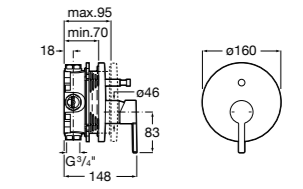

Naia

5A0B96C00 Встраиваемый смеситель для ванны-душа с переключателем потока. Установка с RocaBox Арт. 525869403.

5A0B96..0 Встраиваемый смеситель для ванны-душа с переключателем потока. Покрытие Everlux. Установка с RocaBox Арт. 525869403.