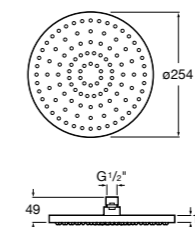

Rainsense

5B2250C00 Круглая душевая насадка. Хромированный ABS-пластик. Кронштейн покупается отдельно.