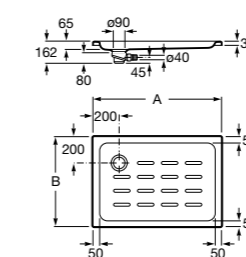

Easy STA

Акриловый душевой поддон с противоскользящим покрытием. Включает сливной комплект.

	A	B
276081000	900	900
276080000	800	800
276079000	750	750

Easy STA

Угловой акриловый душевой поддон с противоскользящим покрытием. Включает сливной комплект.

	A	B	R
276085000	900	900	504
276084000	800	800	504
276083000	750	750	373

Керамические душевые поддоны

Malta Walk-In

Керамический душевой поддон с противоскользящим покрытием и с платформой венге.

373524000