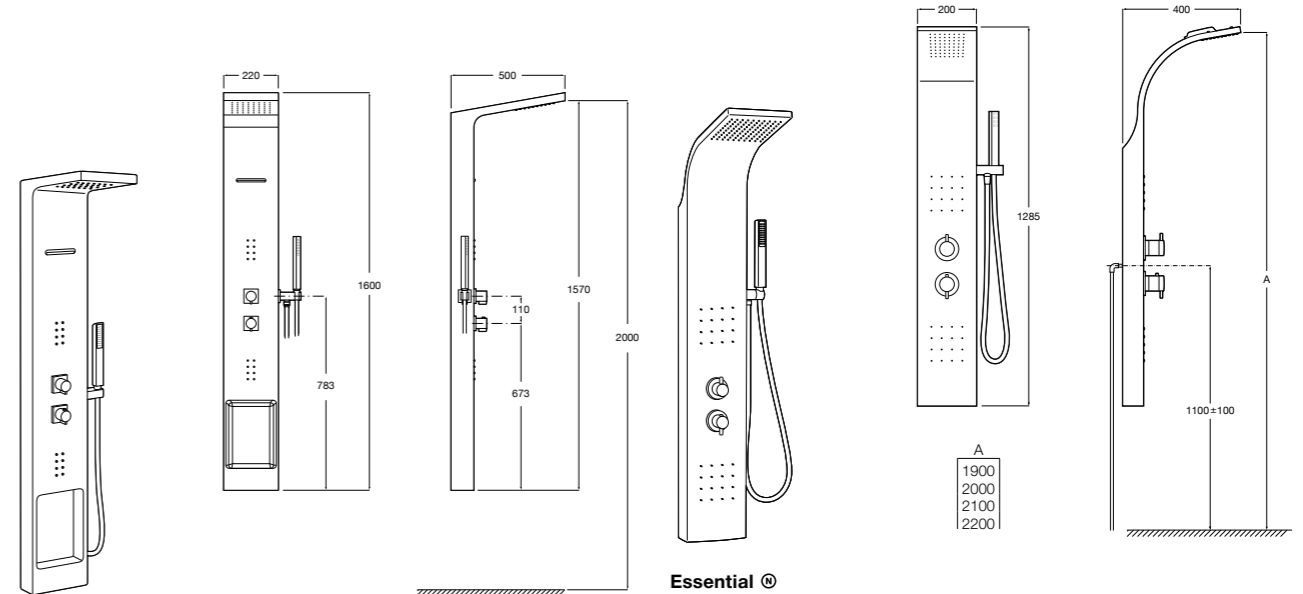

Aqualine Round 2 положения

1. **5A154AC00** ROUND - Встраиваемый переключатель (2 положения) для ванны или душа. Установка с Арт. 525166803.
   525166803 Скрытый монтажный блок для дивертора на 2 выхода 1/2".

Aqualine Square 3 положения

1. **5A194AC00** SQUARE - Встраиваемый переключатель (3 положения) для ванны или душа. Установка с Арт. 525166803.
   525166903 Скрытый монтажный блок для дивертора на 3 выхода 1/2".

Aqualine Soft 3 положения

1. **5A1B4AC00** SOFT - Встраиваемый переключатель (3 положения) для ванны или душа. Установка с Арт. 525166803.
   525166903 Скрытый монтажный блок для дивертора на 3 выхода 1/2".

Aqualine Round 3 положения

1. **5A184AC00** ROUND - Встраиваемый переключатель (3 положения) для ванны или душа. Установка с Арт. 525166803.
   525166903 Скрытый монтажный блок для дивертора на 3 выхода 1/2".

Aqualine Square

1. **5A094AC00** SQUARE - Встраиваемый запорный клапан. Установка с Арт. 525166703.
   525166703 Скрытый монтажный блок для запорного клапана на 1 выход 3/4".

Aqualine Soft

1. **5A0A4AC00** SOFT - Встраиваемый запорный клапан. Установка с Арт. 525166703.
   525166703 Скрытый монтажный блок для запорного клапана на 1 выход 3/4".

Aqualine Round

1. **5A084AC00** ROUND - Встраиваемый запорный клапан. Установка с Арт. 525166703.
   525166703 Скрытый монтажный блок для запорного клапана на 1 выход 3/4".

Настенная душевая панель с гидромассажем

Eternal

1. **5A978BC00** Гидромассажная панель из материала SURFEX®.

Essential ©

1. **5A9A8BC00** Гидромассажная панель.
   525994103 Дополнительный монтажный комплект для угловой установки панели Essential.
   5B4863TP0 Полочка. Для установки с гидромассажной душевой панелью Essential или Evolution.